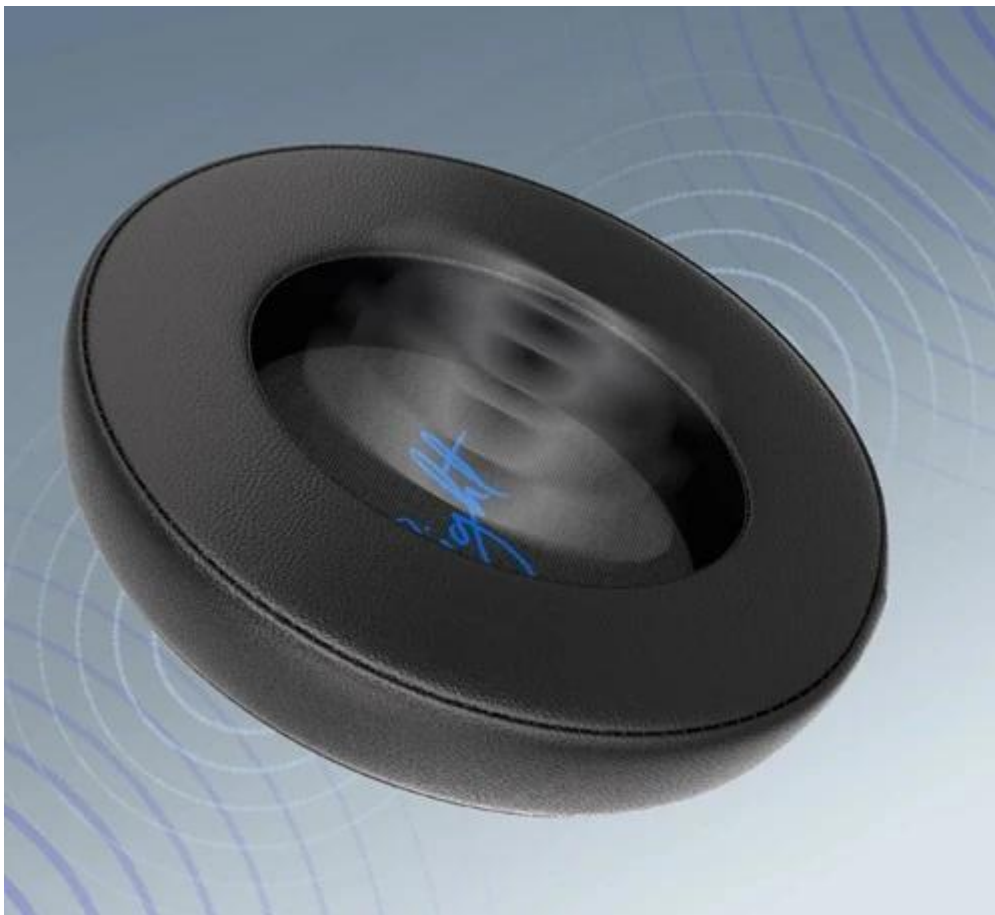

24 měs.

Stav:

Nové zboží

Popis

Endorfy Earpads Leather - luxus pro opravdové audiofilly

Kožené náušníky Endorfy Earpads Leather pro uživatele, kteří neberou kompromisy a spokojí se jen s prémiovou výbavou a komfortem. Náušníky jsou vyrobeny z **kvalitní PU kůže a paměťové pěny**. Díky tomu se optimálně přizpůsobí anatomii hlavy, uší, skvěle padnou a podporují dlouhodobé nošení bez otlaků.

Design se podílí také na **perfektní zvukové izolaci**, která vás vtáhne do centra dění, ať už hrajete hry, sledujete filmy, videa, streamy nebo posloucháte hudbu. **Náušníky Endorfy Earpads Leather** efektivně **blokují okolní hluk** a podporují hlubší a čistší audio detaily. Každý tón si tak vychutnáte naplno.

Elegantní **černé provedení s modrými označeními LEFT a RIGHT** dodává sluchátkům moderní vzhled a zároveň usnadňuje jejich správné nasazení. Paměťová pěna se dokonale přizpůsobí tvaru hlavy a uší, čímž zajišťuje optimální tlak a stabilitu během použití.

- Prémiová měkká PU kůže s vysokou odolností proti opotřebení
- Paměťová pěna se přizpůsobí anatomickým rysům uživatele
- Vylepšená zvuková izolace s hlubšími basovými frekvencemi
- Univerzální velikost s rozměry 110 × 90 mm pro širokou kompatibilitu
- Snadná a rychlá instalace díky praktickému montážnímu systému
- Kompatibilní se sluchátky Viro, Viro Plus a Viro Infra
- Stylové modré označení LEFT a RIGHT pro snadnou orientaci