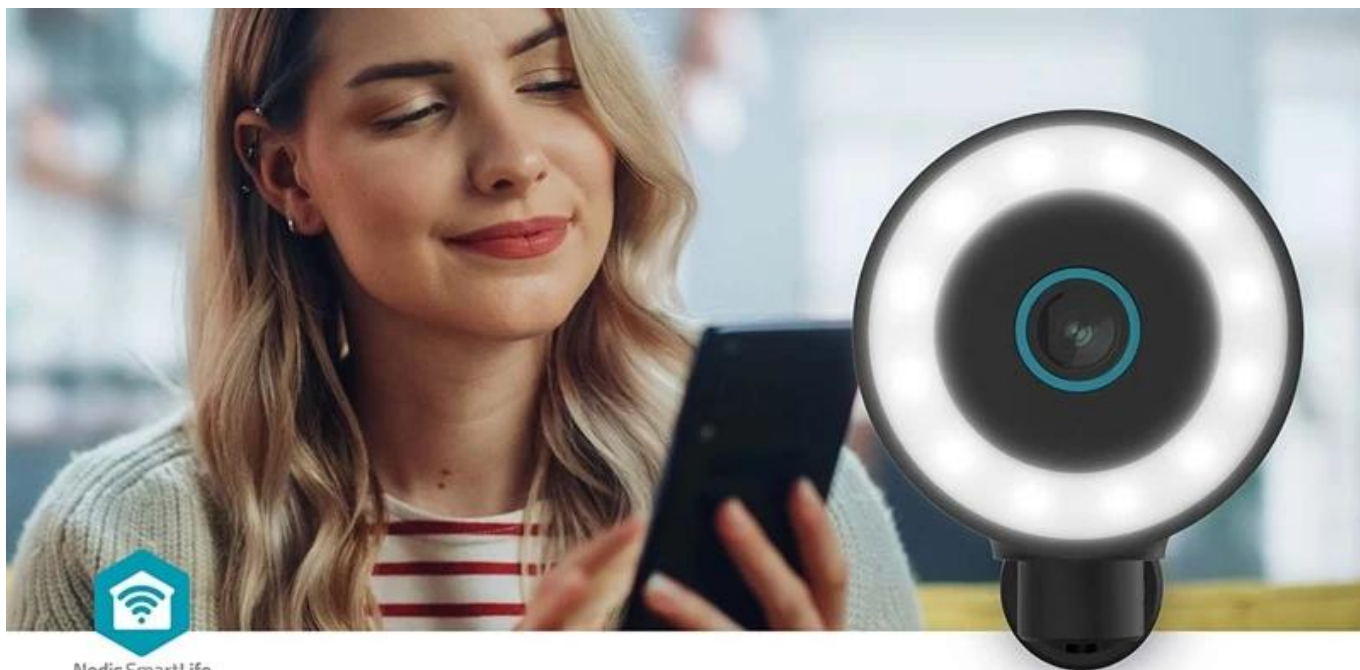

24 měs.

Stav:

Nové zboží

Popis

Nedis WIFICO41CBK - zachytí každý detail

Bezpečnostní kamera Nedis WIFICO41CBK pro dohled nad vnějším prostorem. Podporuje obraz ve vysokém rozlišení 4K, inteligentní detekci pohybu nebo barevné noční vidění. Díky tomu zajišťuje komplexní zabezpečení, na které se můžete spolehnout. **Kamera Nedis WIFICO41CBK** potěší bezdrátovou konektivitou **standardu Wi-Fi 6**, který je rychlejší, stabilnější a nepřipouští žádné výpadky. Konstrukce umožňuje motorizované otáčení, čímž předchází vzniku slepých míst a podpoří maximální dozor.

Navíc s kamerou můžete otáčet na dálku ze svého smartphonu skrz mobilní aplikaci. Svůj majetek budete mít pod kontrolou ve dne i v noci díky **barevnému i klasickému IR nočnímu vidění s dosahem 10 m**. Ve výbavě nechybí ani vestavěný **mikrofon a reproduktor pro obousměrnou komunikaci**. Samozřejmostí je **odolná konstrukce** se stupněm krytí **IP65**, která zajistí bezpečné fungování ve venkovním prostoru i za špatného počasí.

Wi-Fi

App control

Captures Ultra-HD
footage

Infrared and full colour
night vision

Nedis SmartLife

Nedis WIFICO41CBK

Venkovní bezpečnostní kamera s 4K rozlišením, motorickým otáčením a pokročilými funkcemi pro chytrou domácnost.

Tato venkovní kamera Nedis SmartLife nabízí špičkové **4K rozlišení (8 Mpx)** pro zachycení každého detailu ve sledovaném prostoru. Díky podpoře **Wi-Fi 6** zajišťuje stabilní připojení i na větší vzdálenosti bez nutnosti dodatečných hubů. Kamera je vybavena motorickým otáčením s rozsahem **180°** a automatickým sledováním pohybujících se objektů.