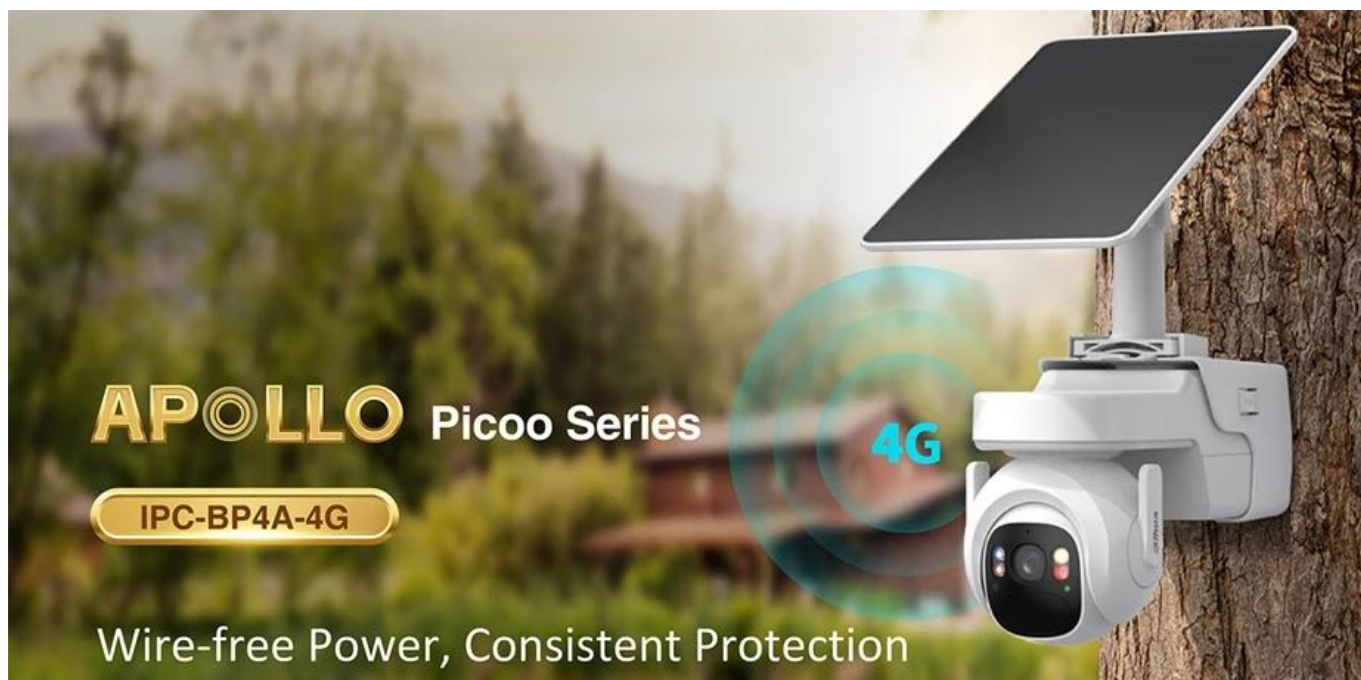

### IP kamera Dahua KIT/BF4CP-4G - ochrana bez kompromisů

**IP kamera Dahua KIT/BF4CP-4G** se snadnou instalací pro zabezpečení venkovního prostoru. Disponuje **4MPx objektivem**, který zachytí obraz ve vysokém rozlišení a detailech. K tomu umožňuje zachycovat **široké úhly záběru 122,5°** horizontálně, takže neunikne žádný klíčový okamžik. Detekce probíhá na základě algoritmů umělé inteligence, díky čemuž dokáže spolehlivě rozpoznat lidské postavy i vozidla.