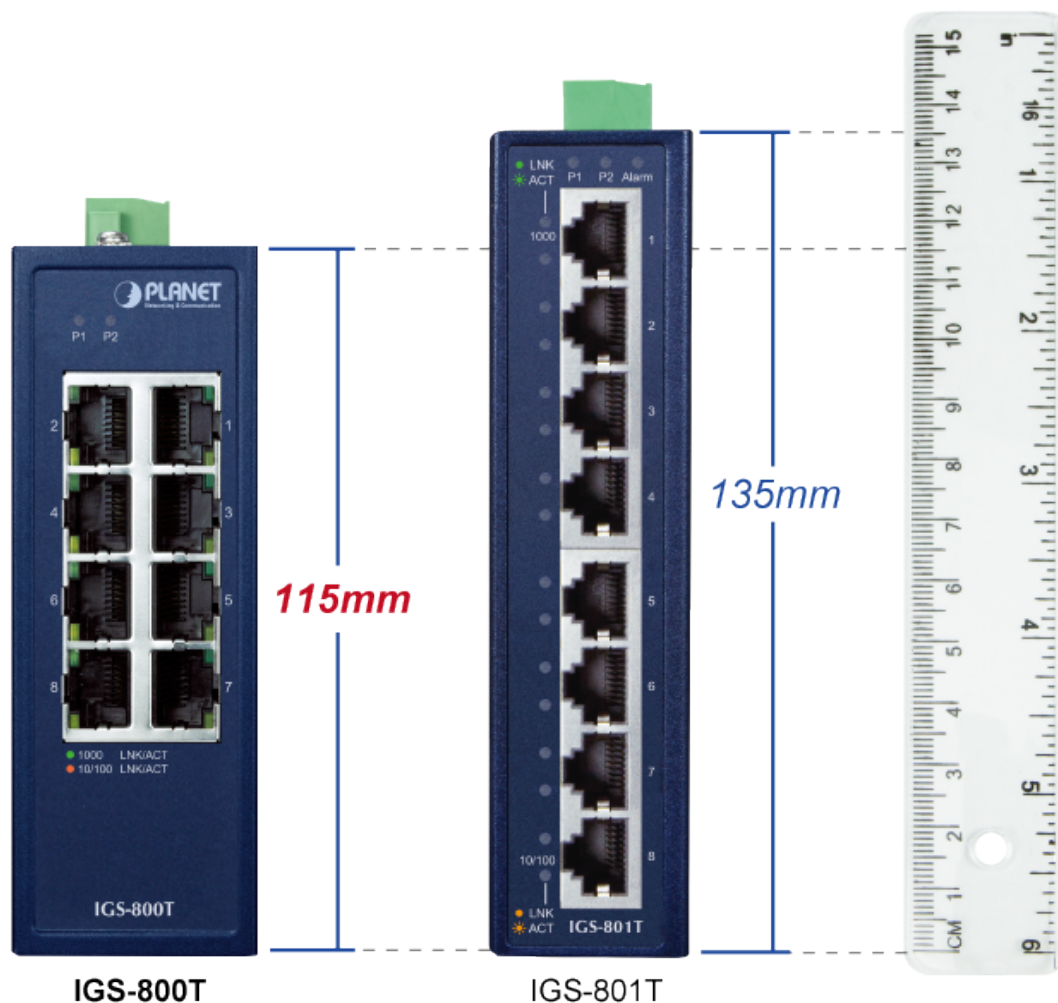

60 měs.

Stav:

Nové zboží

Popis

PLANET IGS-800T

Kompaktní **průmyslový** switch nabízející **8× RJ-45** 10/100/1000 Base-T portů.

Díky svému kovovému pouzdrú s krytím dle certifikace **IP30** odolává vysokým teplotám **od -40 do +75 °C**, a i díky tomu je vhodný do náročných provozů. Přepínací kapacita switche je **16 Gbps** a propustnost činí **11,9 Mpps**.

ESD+EFT ochrana do 6 kV, montáž na DIN lištu nebo přímo na zeď, **duální napájení** DC 9-48 V / AC 24 V.

Compact Industrial 8-Port Switch

ZÁKLADNÍ SPECIFIKACE

Fyzické vlastnosti:

Porty: 8× 10/100/1000BASE-T RJ-45

Paměť: 4k MAC adres

Propustnost: sběrnice 16 Gbps, provozně 11,9 Mpps (64 B)

Podpora přenosu: JumboFrame 9 KB

Provedení: DIN lišta, na zeď

Napájení: DC 9-48 V / AC 24 V redundantní, s funkcí ochrany proti přepólování

Ochrana: ESD + EFT do 6 kV

Provozní teplota: -40 až +75 °C, vlhkost do 90 %

Rozměry: 115 × 70 × 41 mm

Hmotnost: 305 g

Průmyslové vlastnosti:

zařízení je odolné proti pádu (IEC-60068-2-32) z výšky 75 cm na všechny dopadové části