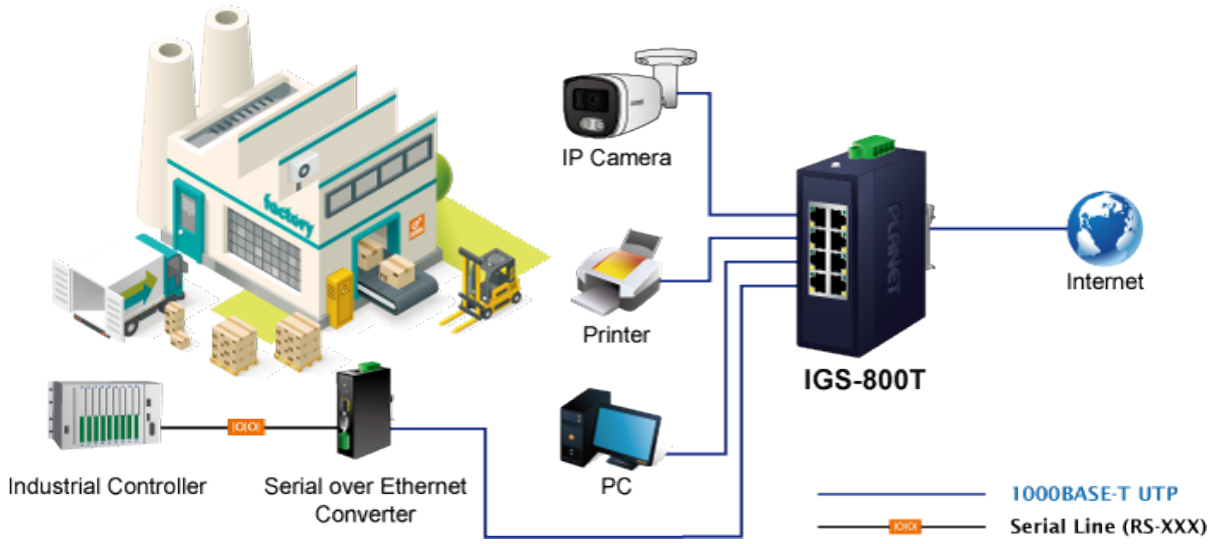

60 měs.

Stav:

Nové zboží

Popis

PLANET IGS-800T

Kompaktní **průmyslový** switch nabízející **8× RJ-45** 10/100/1000 Base-T portů.

Díky svému kovovému pouzdrú s krytím dle certifikace **IP30** odolává vysokým teplotám **od -40 do +75 °C**, a i díky tomu je vhodný do náročných provozů. Přepínací kapacita switche je **16 Gbps** a propustnost činí **11,9 Mpps**.

ESD+EFT ochrana do 6 kV, montáž na DIN lištu nebo přímo na zeď, **duální napájení** DC 9-48 V / AC 24 V.

Compact Industrial 8-Port Switch

ZÁKLADNÍ SPECIFIKACE

Fyzické vlastnosti:

Porty: 8× 10/100/1000BASE-T RJ-45

Ochrana: ESD + EFT do 6 kV

Provozní teplota: -40 až +75 °C, vlhkost do 90 %

Rozměry: 115 × 70 × 41 mm

Hmotnost: 305 g

Průmyslové vlastnosti:

zařízení je odolné proti pádu (IEC-60068-2-32) z výšky 75 cm na všechny dopadové části

zařízení je odolné proti vibracím (IEC-60068-2-6)

zařízení je odolné proti přetížení krátkodobému zrychlení 50g, dlouhodobému 4g (IEC-60068-2-27)

Non-stop Ethernet Server Dual Power Input with Auto Failover