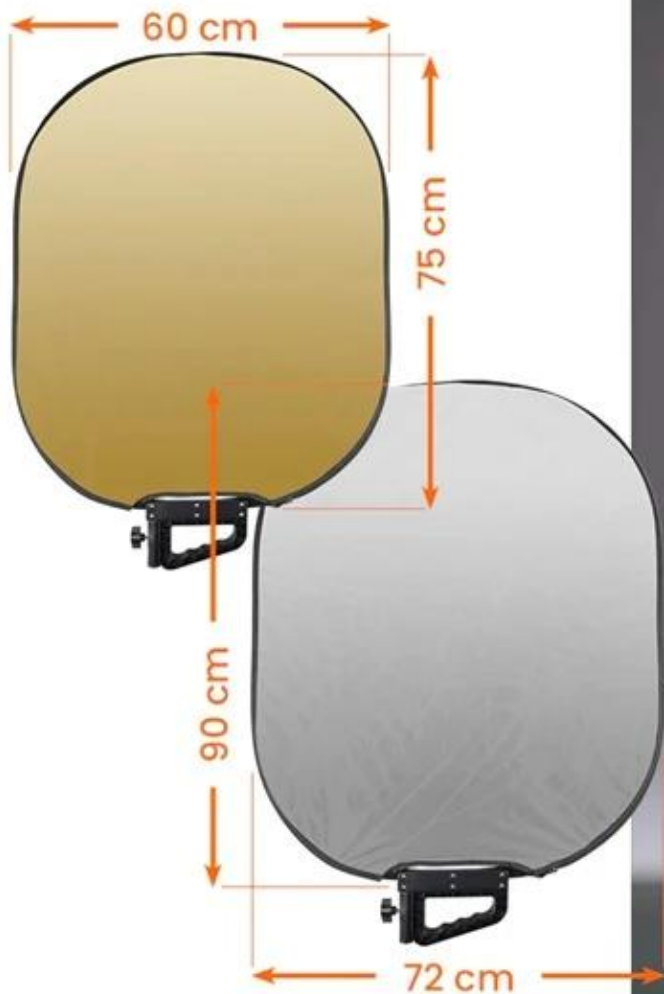

24 měs.

Stav:

Nové zboží

---

**Popis**

---

**Rollei Comfort Pro - kreativní pomocník pro správné světlo vždy a všude**

**Reflektor Rollei Comfort Pro o rozměrech 72 × 90 cm**, se kterým dosáhnete profesionálních výsledků. Je to lehký a kompaktní pomocník, který vám umožní vytvořit **optimální světelné podmínky** pro fotografování nebo natáčení v ateliéru, na cestách nebo venkovním prostředí. **Reflektor Rollei Comfort Pro** nabízí **pět různých odrazných ploch**, které se hodí pro každou světelnou situaci.

GOLD REFLECTOR

SILVER REFLECTOR

WHITE REFLECTOR

BLACK REFLECTOR

WHITE DIFFUSOR

Umožní vám vytvořit **snímky s teplým nebo kontrastním světlem**, jak si budete přát. Díky **skládacímu designu** se vměstná do brašny a snadno se přenáší. **Integrovaná ergonomická rukojeť** podporuje uchopení bez stativu a je ideální pro fotografování v sólo režimu. Samozřejmostí je **konstrukce z kvalitních materiálů**, které zajišťují odolnou konstrukci a dlouhou životnost i při častém používání.