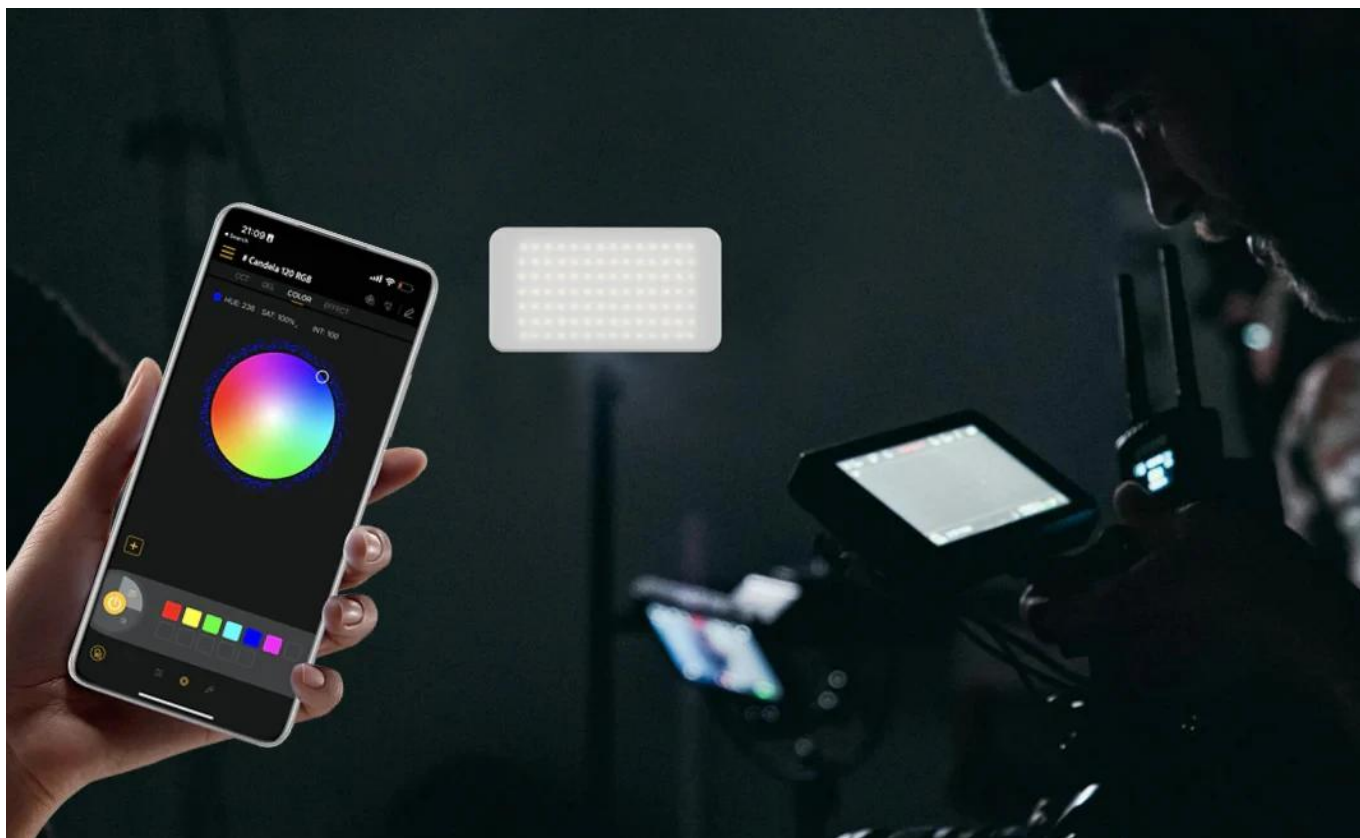

Kompaktní a robustní: Cestovní pouzdro - okamžitě připraveno k použití „na cestách“

S hmotností pouhých **282 gramů** a rozměry 15,2 × 8,2 × 3,5 cm je světlo **extrémně kompaktní** a **robustně** konstruované. Vejde se tak do každé tašky a je vždy po ruce – perfektní pro tvůrce, kteří jsou hodně na cestách.

Ovládání aplikací: Jemné nastavení, předvolby a vícenásobné ovládání přes smartphone

Prostřednictvím aplikace „**Candela/Lux LED**“ ovládáte všechny funkce pohodlně **přes smartphone**. NFC párování zajišťuje rychlé připojení, takže můžete během vteřiny upravit **jas, teplotu chromatičnosti, RGB barvy** a **efekty** nebo synchronně ovládat hned **několik světel** najednou.