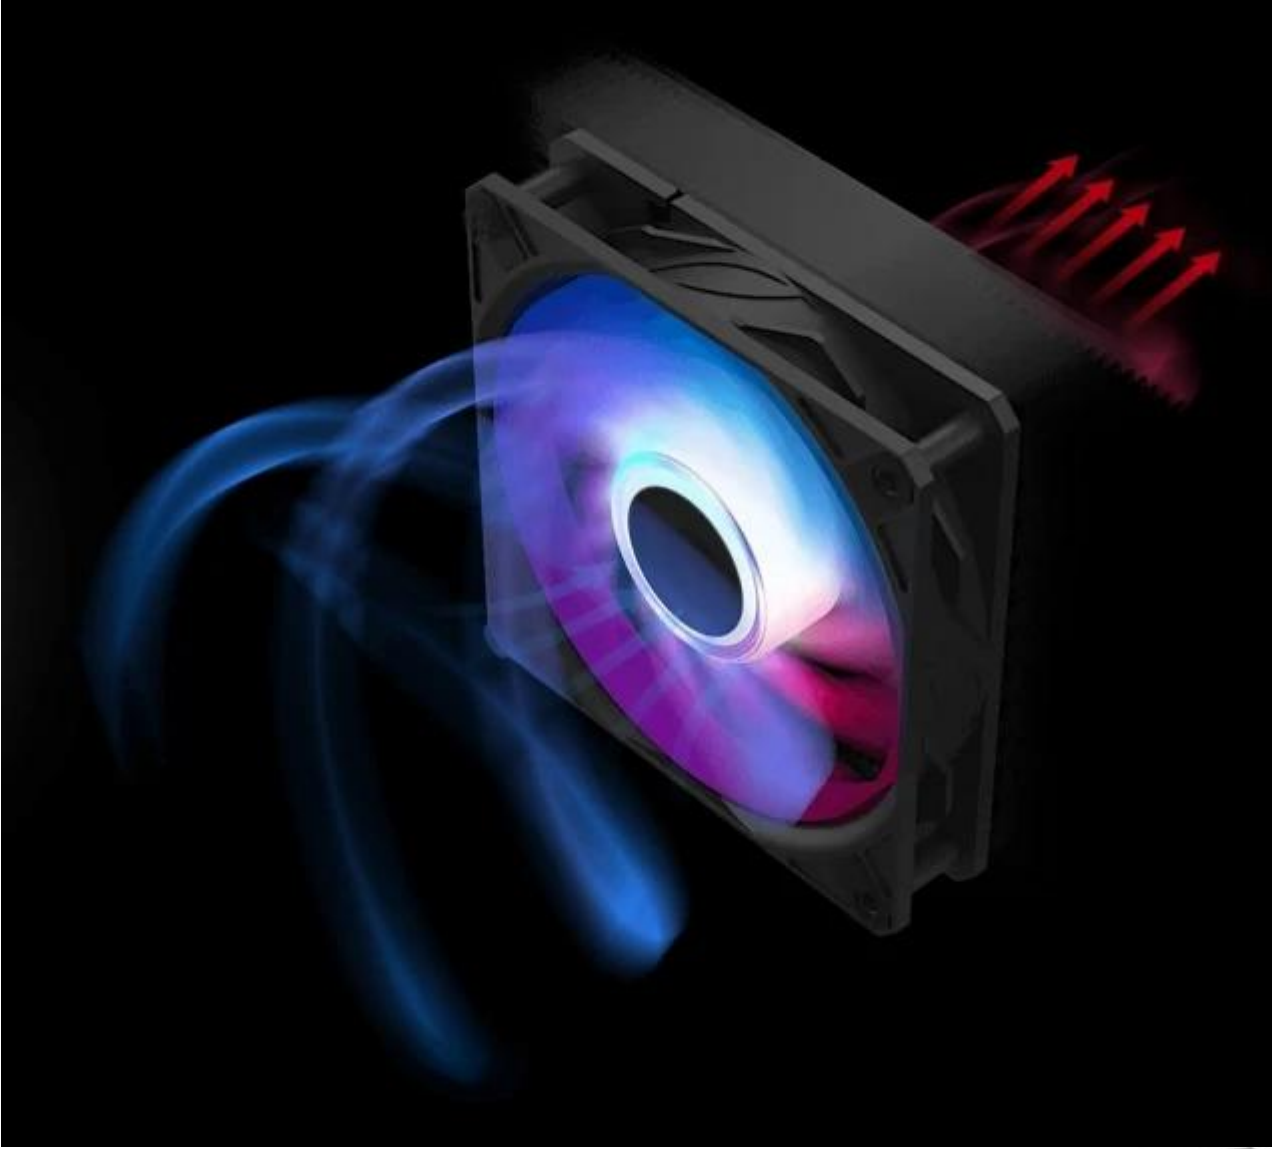

36 měs.

Stav:

Nové zboží

**Popis****MSI MPG CoreLiquid P13 360 - prémiový vodní chladič pro herní sestavy**

**Vodní chladič MSI MPG CoreLiquid P13 360** dostane váš PC systém na špičku chladicího výkonu a současně zachování esteticky čisté řešení. Je navržen speciálně do výpočetně náročných sestav, které musí pracovat efektivně a tiše. Tento model disponuje 360mm radiátorem, který podporuje optimalizovaný průtok rozvod tepla.

Ve spojení s **trojicí ARGB ventilátorů CycloBlade 9** dosahuje **vysokého statického tlaku a tichého chodu** i ve vysoké provozní zátěži. Plně skleněný vodní blok je ztělesněním elegance – je minimalistický, čistý a díky **konstrukční technologii Streamline** také bez viditelných kabelů. Nechybí **praktický LCD displej**, který v reálném čase monitoruje základní parametry nebo zobrazuje personalizovaný obsah a jiný animovaný vizuál.

**Měděná základna** přináší inovované provedení bez tradičních šroubů. Přesto dosahuje **vysoké těsnosti** a podporuje **maximální kontakt** pro odvod tepla. Uživatelsky přívětivý design umožňuje snadnou instalaci bez složité montáže. **Vodní chladič MSI MPG CoreLiquid P13 360** je ideální volbou pro hráče, tvůrce obsahu a streamery.

## MSI MPG CoreLiquid P13 360

**Prémiový vodní chladič s 360mm radiátorem, integrovaným 2,1" LCD displejem a inovativní technologií Streamline pro skrytí kabelů.**

MSI MPG CoreLiquid P360 představuje vrchol designu a funkčnosti v oblasti vodního chlazení. Vyniká elegantním minimalistickým designem inspirovaným tvarem kapky vody s plně zakřiveným skleněným krytem a dokonale skrytými kabely díky technologii **Streamline**. Chladič je vybaven **2,1" IPS LCD displejem** s rozlišením 480 × 480 pixelů a jasem 600 nitů, který slouží jako sekundární zobrazovací zařízení pro monitoring systému nebo přehrávání vlastního obsahu.