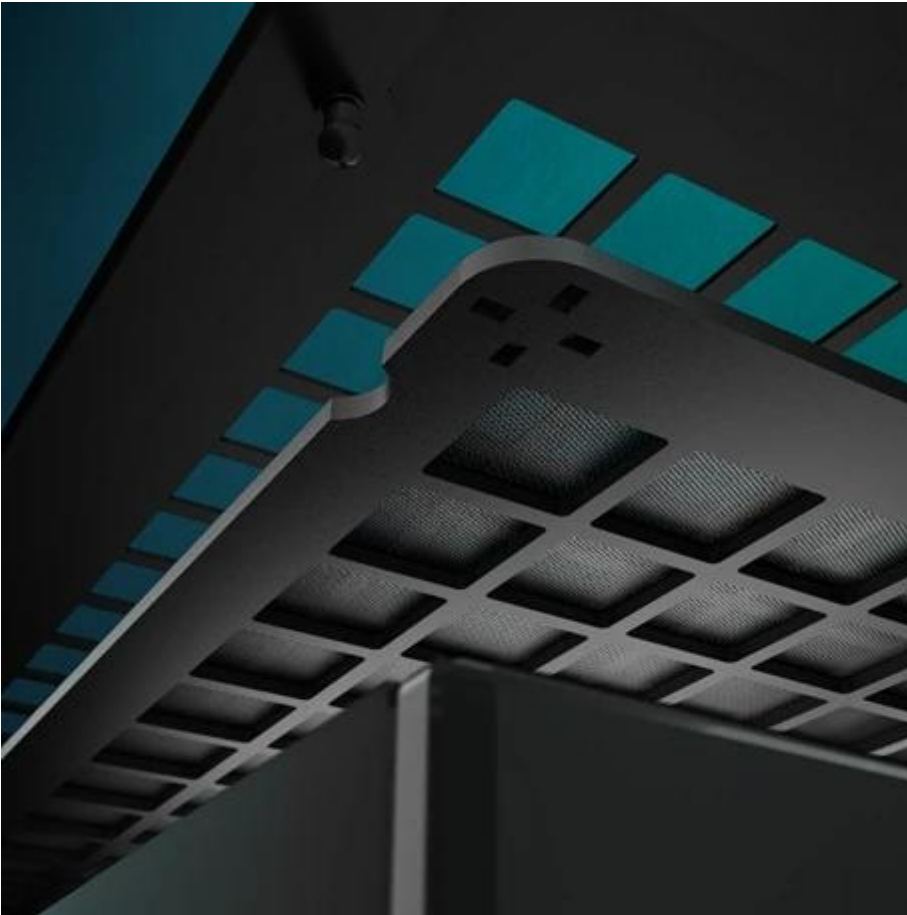

6 roky / roků

Stav:

Nové zboží

Popis

ARCTIC Xtender Mirror - ukryjte výkon do stylové skříně

PC skříň **ARCTIC Xtender Mirror**, která poskytne perfektní místočko a styl vašim komponentám. Po designové stránce potěší **zrcadlovým čelním panelem** a podporou RGB podsvícení. Vytvoříte tak skvěle vypadající setup, který si říká o obdiv od prvního pohledu. Uvnitř je pak **dostatek prostoru pro základní desky až do šířky 285 mm**. Objem 64 litrů zvládne i další větší nebo těžší komponenty, jako jsou grafické karty, chladiče CPU apod. Pokud jde o chlazení, **počítačová skříň ARCTIC Xtender Mirror** obsahuje **5 předinstalovaných A-RGB ventilátorů**, které se starají o to, aby PC systém zůstal v optimálních teplotách i při vysokém a dlouhotrvajícím provozu.

Potěší také podpora **chytrého kabelového managementu**, takže po rozložení komponent a sestavení bude konfigurace nejen výkonná, ale také perfektně uspořádaná bez vnitřního chaosu. Samozřejmostí je přítomnost **konektorů na horním panelu** pro připojení periférií. Nechybí ani **prachové filtry**, které udrží prach daleko od součástek a zajistí tak jejich ochranu. **ARCTIC Xtender Mirror** je ideální volba pro hráče, tvůrce i fanoušky technologií. Poskytne vám prostor a možnosti vytvořit nekompromisní počítačový systém pro moderní digitální dobu.

2x USB-A

USB-C

3.5 mm Jack

Power Button

ARCTIC Xtender Mirror černá

Prémiová počítačová skříň s elegantním zrcadlovým designem a pokročilými funkcemi pro PC nadšence.

Skříň **Arctic Xtender Mirror** představuje špičkové řešení pro stavbu výkonných herních a pracovních počítačů. Díky podpoře **E-ATX základních desek** až do šířky 285 mm nabízí maximální kompatibilitu s high-end komponenty. Zrcadlový čelní panel v kombinaci s **RGB podsvícením A-RGB Gen2** vytváří působivý vizuální efekt.