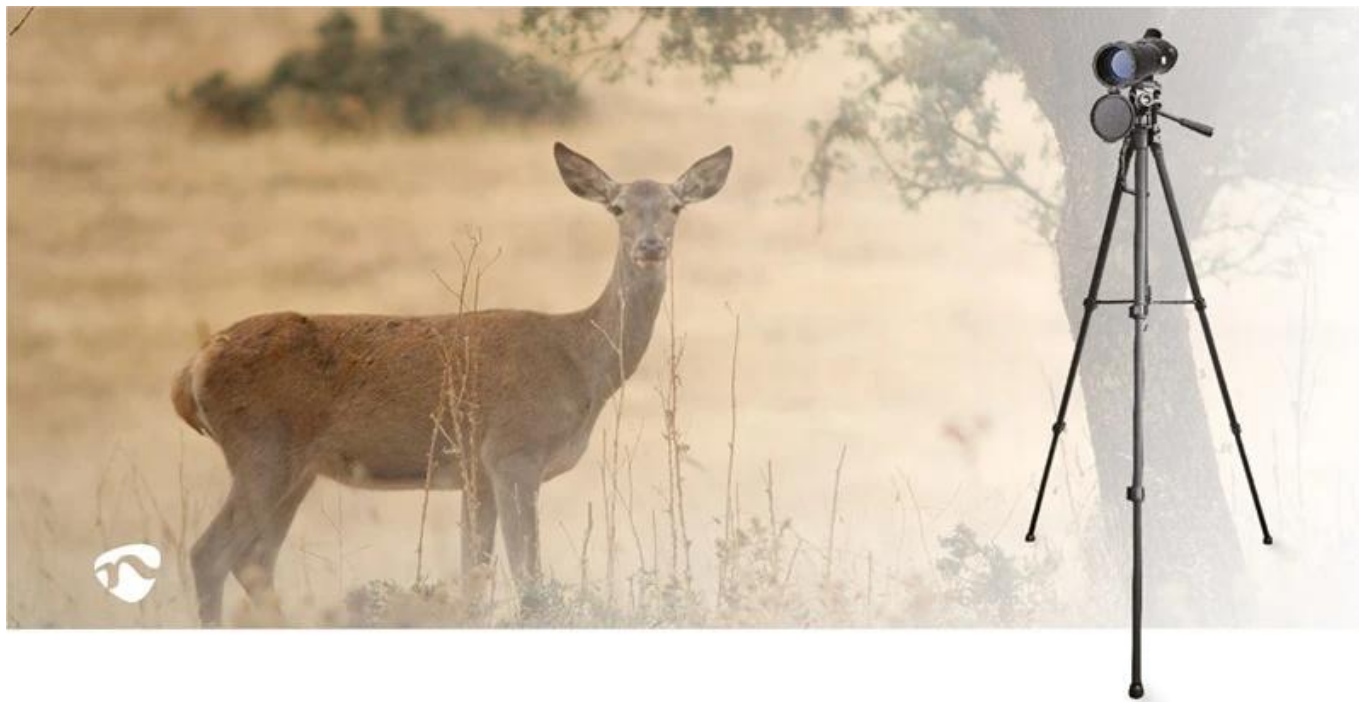

24 měs.

Stav:

Nové zboží

Popis

Nedis SCSP2000BK - dalekohled pro pozorování přírody

Dalekohled Nedis SCSP2000BK je ideální příslušenství **pro všechny milovníky přírody, turisty**, nebo třeba **sportovní fanoušky**, kteří nechtějí přijít o klíčový okamžik. Podporuje **nastavitelné zvětšení v rozmezí od 20x do 60x**, takže se přizpůsobí rozmanitým potřebám uživatele - od pozorování ptáků v přírodě až po letadla na obloze. Součástí je také praktický **stativ**, který umožní dlouhodobé **sledování bez únavy a chvění obrazu**, nebo taška pro ochranu a bezpečné přenášení.

Nedis SCSP2000BK

Výkonný pozorovací dalekohled s variabilním zvětšením 20-60x a velkým objektivem 60 mm pro dokonalé pozorování přírody.

Tento profesionální pozorovací dalekohled Nedis nabízí plynule nastavitelné **zvětšení od 20x do 60x**, což vám umožní sledovat vzdálené objekty s mimořádnou přesností. Díky **velkému objektivu o průměru 60 mm** propouští dostatečné množství světla pro jasný a detailní obraz, zatímco **zorné pole 38 metrů na vzdálenost 1000 metrů** je ideální pro

- Variabilní zvětšení 20–60× pro flexibilní pozorování na různé vzdálenosti
- Velký objektiv o průměru 60 mm zajišťuje dostatečný průchod světla pro jasný obraz
- Zorné pole 38 metrů na vzdálenost 1000 metrů je ideální pro pozorování přírody
- Výstupní pupila 3 mm je optimalizovaná pro denní pozorování
- Oční reliéf 13 mm umožňuje pohodlné používání i s brýlemi
- Dioptrická korekce pro přizpůsobení různým zrakovým schopnostem
- Pogumování poskytuje pevný úchop a ochranu při používání
- Součástí balení je stativ s maximální výškou 156 cm a ochranné pouzdro
- Modré čočky pro optimální přenos světla a kontrast obrazu