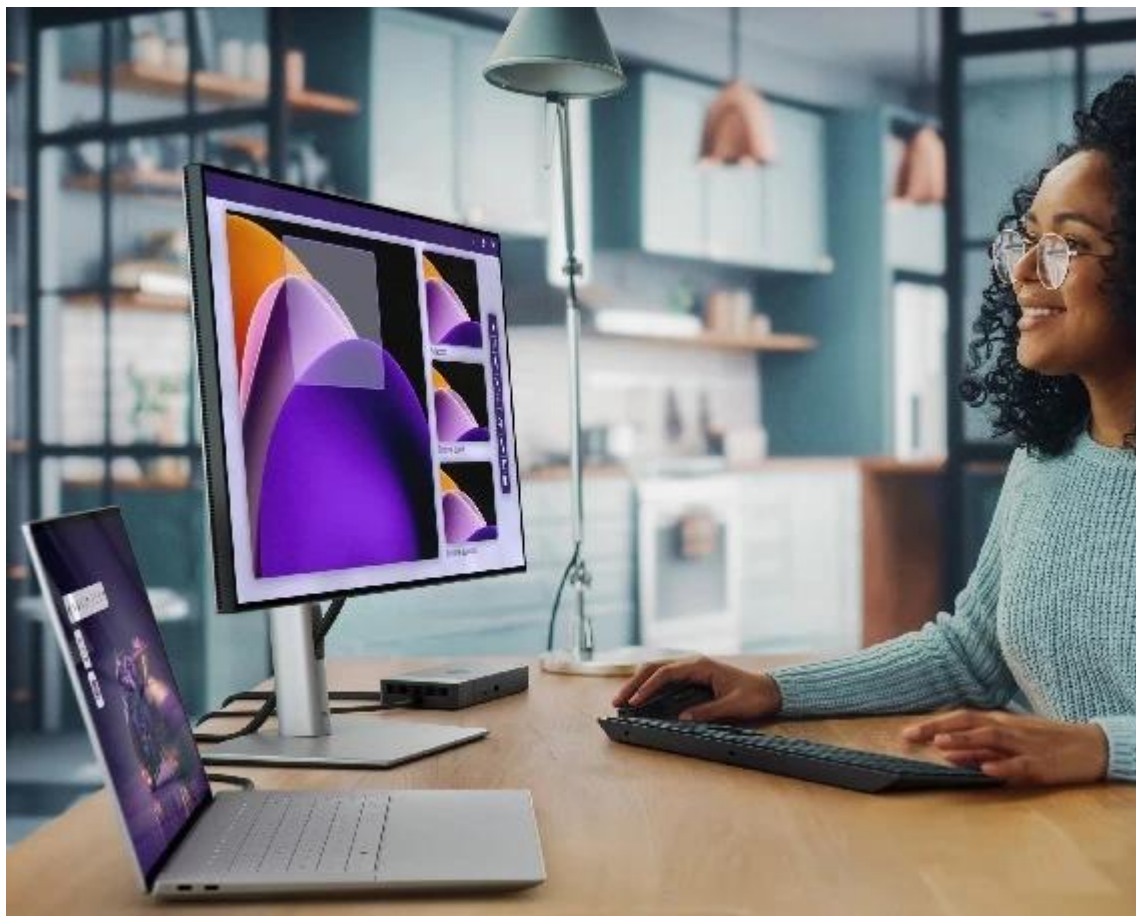

36 měsíců/12 m. aku. a zdroj

Stav:

Nové zboží

Popis

Dell 16 Premium DA16250 - nevyhýbá se ani té nejtěžší práci

Notebook Dell 16 Premium DA16250 vás oslní elegantním vzhledem, výkonem a pořádnou dávkou **umělé inteligence**. Bude vám krýt záda při každém pracovním projektu a nespokojí se s nějakými polovičatými výsledky. Tento **16,3palcový model** zvládne vše - od tabulek přes datové analýzy až po kreativní činnosti. **Notebook Dell 16 Premium DA16250** pohání **procesor Intel Core Ultra 7**, který si perfektně rozumí s AI a vytvoří řešení přesně na míru vašim požadavkům.

Dotykový OLED displej se 4K rozlišením rozmazlí oči i těch nejnáročnějších uživatelů. Kromě mimořádně ostrého obrazu ve 4K kvalitě displej vykresluje obsah hladce a plynule díky **až 120Hz obnovovací frekvenci**. Zvukový systém v podobě **4 reproduktorů s Dolby Atmos a Waves MaxxAudio** pro 360° prostorové ozvučení. Je ideální pro poslech hudby, sledování filmů, videí a hraní.

Dell 16 Premium DA16250

Prémiový kreativní notebook s Intel Core Ultra 7 procesorem a pokročilými AI funkcemi pro náročné profesionály.

Dell 16 Premium představuje vrchol výkonu a designu v segmentu prémiových notebooků. Vybaven procesorem **Intel® Core™ Ultra 7** s integrovanými AI funkcemi a výkonnou grafikou **NVIDIA® GeForce RTX™ 5060** s 8GB GDDR7 pamětí založenou na architektuře Blackwell. Notebook nabízí výjimečnou kombinaci výkonu, mobility a elegantního designu.