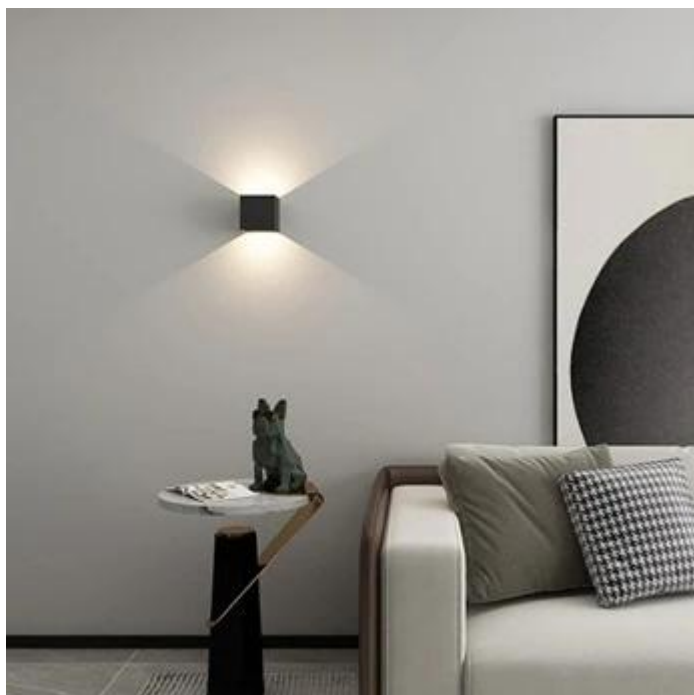

24 měsíců/6 měs. akku

Stav:

Nové zboží

Popis

IMMAX DICE - rozsvítí den, respektive večer

LED svítidlo IMMAX DICE pro osvětlení vnějšího i vnitřního prostoru. Vyznačuje se kompaktními rozměry a **nízkou váhou**, což ovšem nikterak neubírá na efektivitě. **IMMAX DICE v designu kostky** nasvítí fasádu, vstupní prostor, terasu i chodbu. Díky **malé velikosti** se snadno vměstná tam, kde není místa nazbyt.

IMMAX DICE 6 W černé

Moderní nástěnné LED svítidlo ve tvaru kostky s nastavitelným úhlem svícení a krytím IP65.

Designové nástěnné svítidlo **IMMAX DICE** v antracitovém provedení zaujme minimalistickým tvarem kostky a praktickou funkcionalitou. S **příkonem 6 W** a **světelným tokem 340 lm** poskytuje příjemné teplé bílé světlo, které efektivně osvětlí váš venkovní prostor. Díky **nastavitelnému úhlu svícení** směrem nahoru i dolů si můžete vytvořit různé světelné efekty podle vlastních představ.

Svítilno je vyrobeno z **kvalitního hliníku** a disponuje **stupněm krytí IP65**, což zaručuje vysokou odolnost proti prachu a stříkající vodě. Díky tomu je ideální volbou pro osvětlení fasád, vstupních prostor, teras, chodeb nebo krytých pergol. Při instalaci více svítidel na stěnu vzniká působivá světelná hra, která promění každou plochu v originální dekorativní prvek.

Dekoraturní světelné efekty

Díky možnosti nastavení úhlu svícení směrem nahoru i dolů můžete vytvářet různé světelné efekty podle svých představ. Při instalaci více svítidel na stěnu vzniká působivá světelná hra, která dodá vašemu exteriéru či interiéru jedinečný charakter.