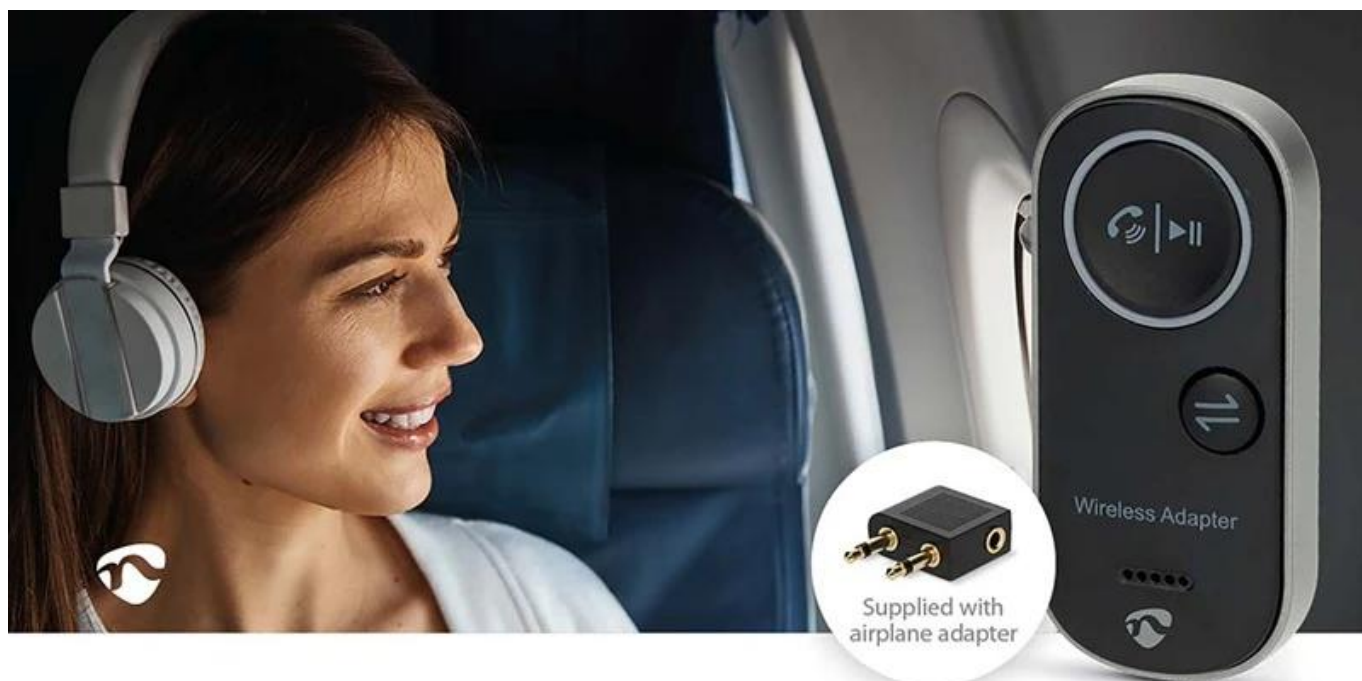

## Nedis BTTC2500BK - malý adaptér připraven na velký zvuk

**Bezdrátový audio adaptér Nedis BTTC2500BK**, se kterým vytvoříte audio centrum se silným zvukem. Díky **TX režimu (vysílání)** adaptér udělá z vaší TV, počítače nebo herní konzole bezdrátový zdroj zvuku a umožní **streamování do Bluetooth sluchátek** bez zpoždění. Díky **RX režimu (příjem)** se **promění drátové reproduktory, autorádia** nebo domácí stereo systém na přijímač Bluetooth. **Podpora duálního párování** umožní konektivitu dvou zařízení v současně, ať už v režimu vysílání, nebo příjmu. Přepínání mezi nimi je otázkou okamžiku, bez opakovaného párování.

Na cestách oceníte režim **Handsfree**, který vám umožní komfortní a bezpečné telefonování během jízdy v autě.

**Bezdrátový audio adaptér Nedis BTTC2500BK** zvládne **až 10 hodin provozu** na jedno nabití. Nízká latence podporuje audio bez zpoždění, díky čemuž je vhodný také pro sledování filmů nebo videí. **Konektory USB-C (vstup) a 3,5mm jack výstup** zajistí kompatibilitu s moderními i staršími zařízeními. I přes **kompaktní design** toho zvládne víc než leckteré domácí stereo, a přesto se vejde do kapsy.

## Nedis BTTC2500BK

**Kompaktní bezdrátový audio adaptér 2v1 s duálním párováním pro maximální flexibilitu.**

Všestranné zařízení umožňuje bezdrátově streamovat zvuk v režimu **vysílání (TX)** i **příjmu (RX)**, takže je ideálním společníkem pro použití doma, na cestách i v autě. Díky možnosti **duálního párování** můžete připojit dvě zařízení současně v obou režimech a bez námahy přepínat mezi oblíbenými zařízeními bez nutnosti neustálého přepojování.