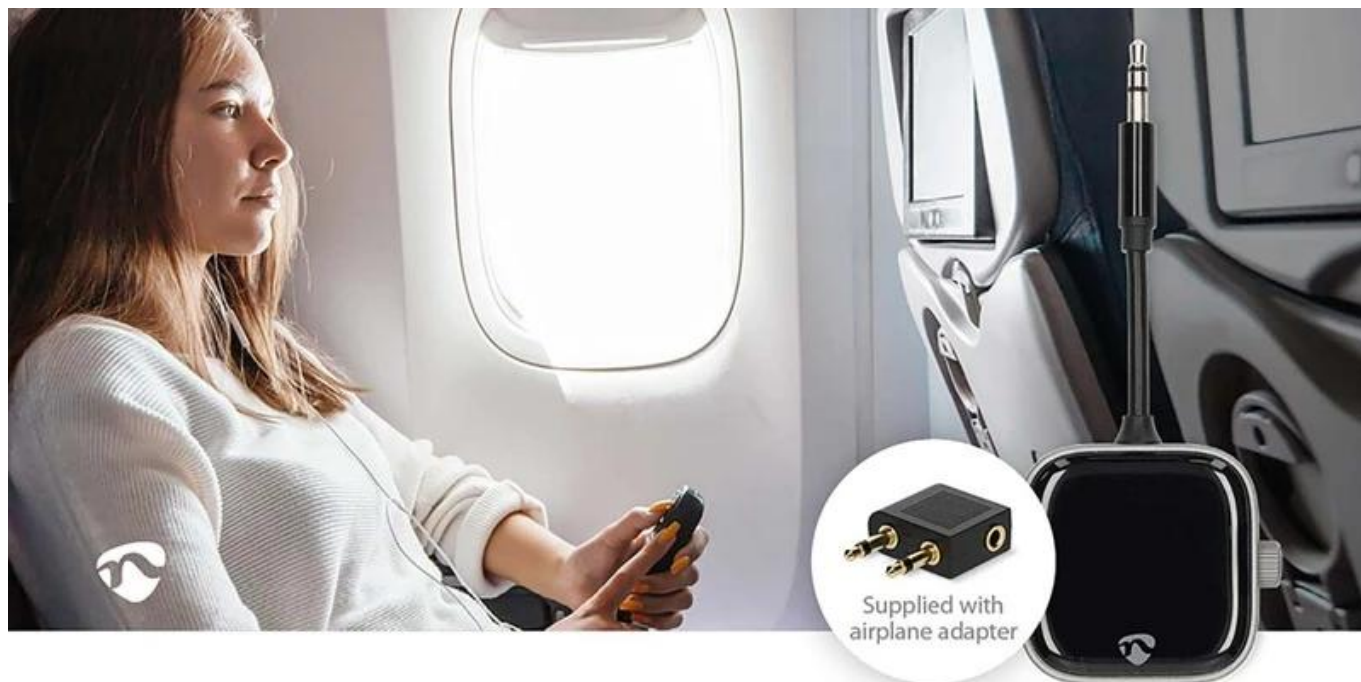

24 měs.

Stav:

Nové zboží

Popis

Nedis BTTC2550BK - bezdrátový univerzál v kapesním provedení

Univerzální 2v1 Bluetooth adaptér Nedis BTTC2550BK v kompaktním provedení, které umožňuje **bezdrátově streamovat zvuk v režimu vysílání i příjmu**. Uplatní se v domácnosti i na cestách jako všestranný pomocník pro poslech. Bluetooth adaptér Nedis BTTC2550BK je vybaven praktickým displejem, který zajišťuje snadnou správu a kontrolu připojených zařízení, sledování stavu baterie, úpravu hlasitosti apod. Díky **funkci duálního párování** lze připojit dvě zařízení současně, ať už v režimu TX (vysílání), nebo RX (příjem).

TX režim (Transmit Mode) promění kompatibilní zařízení v bezdrátový Bluetooth model. Uplatní se ve spojení s TV, PC nebo herní konzolí, přičemž **Bluetooth adaptér Nedis BTTC2550BK** streamuje tento zvuk do vašich bezdrátových sluchátek nebo reproduktorů. Audio zážitky si tak užijete naplno a bez nutnosti kabelů. **RX režim (mód příjmu)** umožňuje **bezdrátové streamování do kabelových zařízení**. Vaše reproduktory, sluchátka, autorádio nebo domácí audio systém transformuje do zařízení s podporou **Bluetooth** a umožní kvalitní bezdrátovou zvukovou reprodukci ze smartphonu, tabletu nebo notebooku.

Hands-free
car kit

Switch operation
and audio
connection modes

Connect via 3.5mm
to any music device

Stream audio
on a single charge

Transmitting and
Receiving

BTTC2550BK

Univerzální 2v1 Bluetooth adaptér pro bezdrátové streamování zvuku v obou směrech.