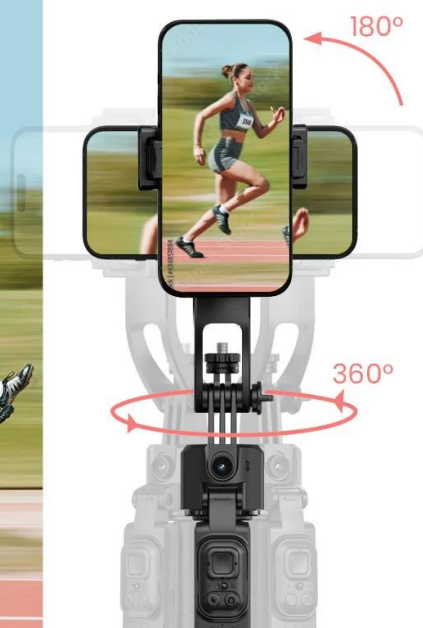

AI-Tracking: inteligentní rozpoznávání obličeje pro perfektní selfie a vlogy

Vaše **rozpznávání obličeje na bázi AI** zajistí, že budete v každém záběru vždy perfektně zaostření - bez ohledu na to, jak se pohybujete. Snadno tak vytvoříte skvělá **selfie a vlogy**, zcela jednoduše, bez cizí pomoci. Aplikace není potřeba, zařízení funguje samostatně.