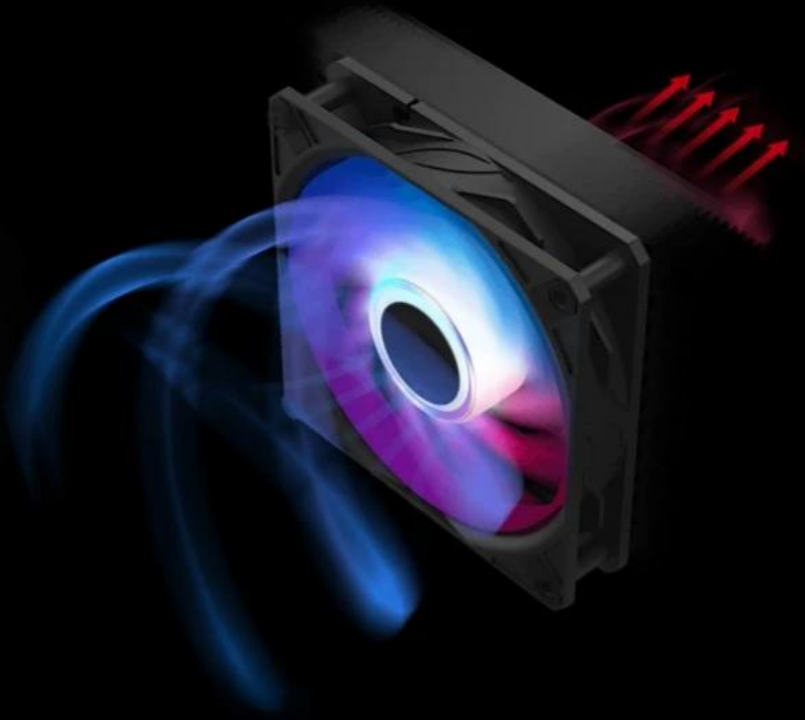

36 měs.

Stav:

Nové zboží

Popis

MSI MAG CORELIQUID A15 360 - zbraň hromadného chlazení

MSI MAG CORELIQUID A15 360 je takový generál na poli vodních chladičů CPU, a to nejenom svým designem, ale především výkonem. Tento model je navržen pro chlazení špičkových procesů v moderních PC sestavách, které s patřičnou podporou chlazení zvládnou náročný a dlouhotrvající zářah. Po stránce designu se **vodní CPU chladič MSI MAG CORELIQUID A15 360** vyznačuje ostře řezanými liniemi, hliníkovými detaily a **ARGB podsvícením**, které dodá konfiguraci další body za styl. Chladič je vybaven **výkonnou pumpou**, která efektivně odvádí teplo bez nadměrného hluku.

Měděná základna nové generace obsahuje **mikrokanálky**, které doslova sají teplo z procesoru a postarají se o stabilní chod během herní režby, náročných výpočetních procesech nebo klidně provozu umělé inteligence. **Ventilátory CycloBlade 9 s hybridní konstrukcí lopatek** rozvíří vzduch do opravdového větru. Ložiska podpoří dlouhou životnost a výdrž, aby se gamingová mašina udržela ve hře po maximální dobu.

CPU chladič MSI MAG CORELIQUID A15 360 potěší také **předinstalovaným UNI Bracketem** pro jednoduchou montáž bez nutnosti něco šroubovat na koleně a ztrácet nervy. Podporuje **platformy Intel a AMD** nejnovějších generací, které jsou navrženy pro náročný gaming, AI, renderování, grafické práce a další úlohy. Díky **aplikace MSI CENTER** máte ovládání otáček pumpy nebo RGB jednoduše pod kontrolou.