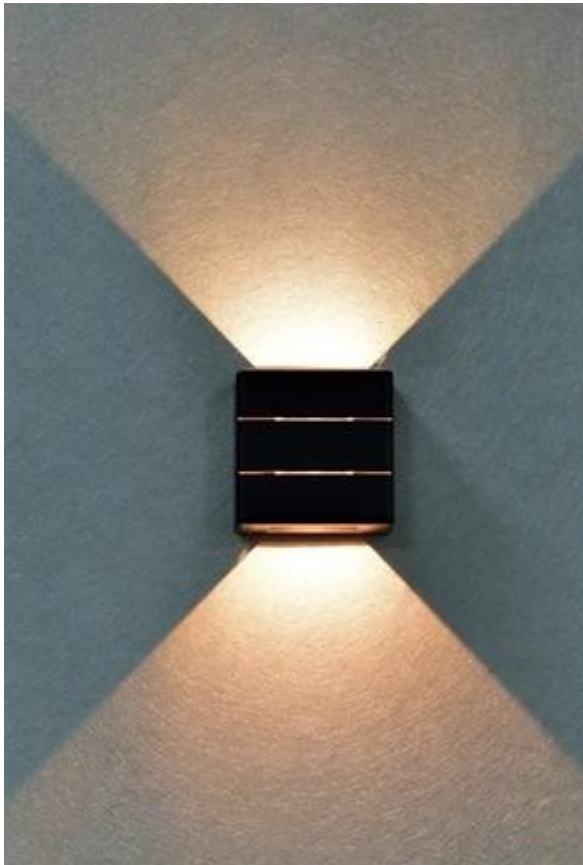

IMMAX LUXLINE 6W ČERNÉ

Cena celkem:

383 Kč
(bez DPH: 317 Kč)

Kód zboží:

OSVIMM1468

Part No.:

08520L

Záruka:

24 měsíců/6 měs. akku

Stav:

Nové zboží

Popis

IMMAX LUXLINE - LED osvětlení s lehkostí a stylem

Moderní LED osvětlení IMMAX LUXLINE do venkovního prostoru, které **svítí ve 3 směrech** - nahoru, dolů a dopředu - a neprodukuje nežádoucí stíny. Produkuje **teplé bílé světlo** (3000 K), které neoslňuje a současně optimálně osvětluje prostředí schodiště, pergol, teras, vchodových dveří nebo balkonu. Vytvoří také příjemnou atmosféru, kterou ocení každá návštěva.