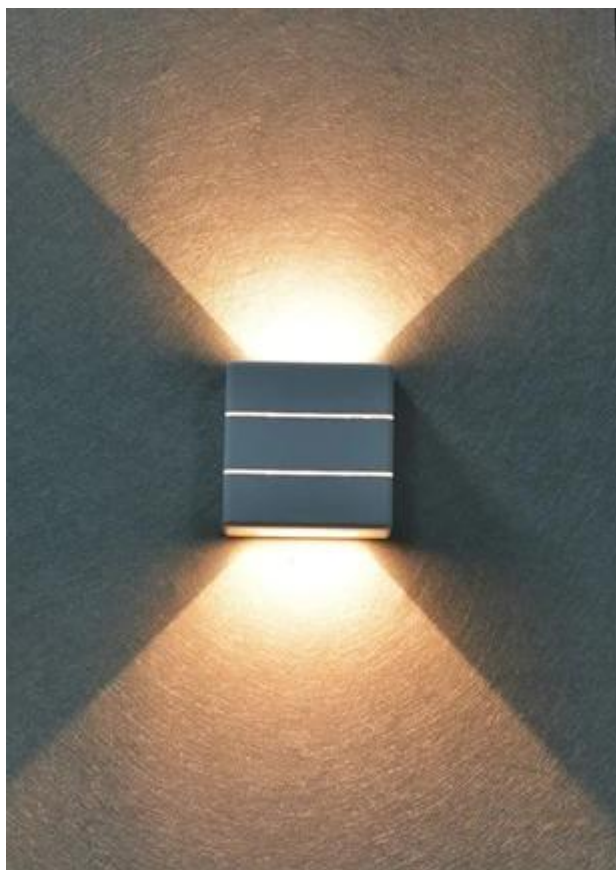

### IMMAX LUXLINE - LED osvětlení s lehkostí a stylem

**Moderní LED osvětlení IMMAX LUXLINE** do venkovního prostoru, které **svítí ve 3 směrech** - nahoru, dolů a dopředu - a neprodukuje nežádoucí stíny. Produkuje **teplé bílé světlo** (3000 K), které neoslňuje a současně optimálně osvětluje prostředí schodiště, pergol, teras, vchodových dveří nebo balkonu. Vytvoří také příjemnou atmosféru, kterou ocení každá návštěva.