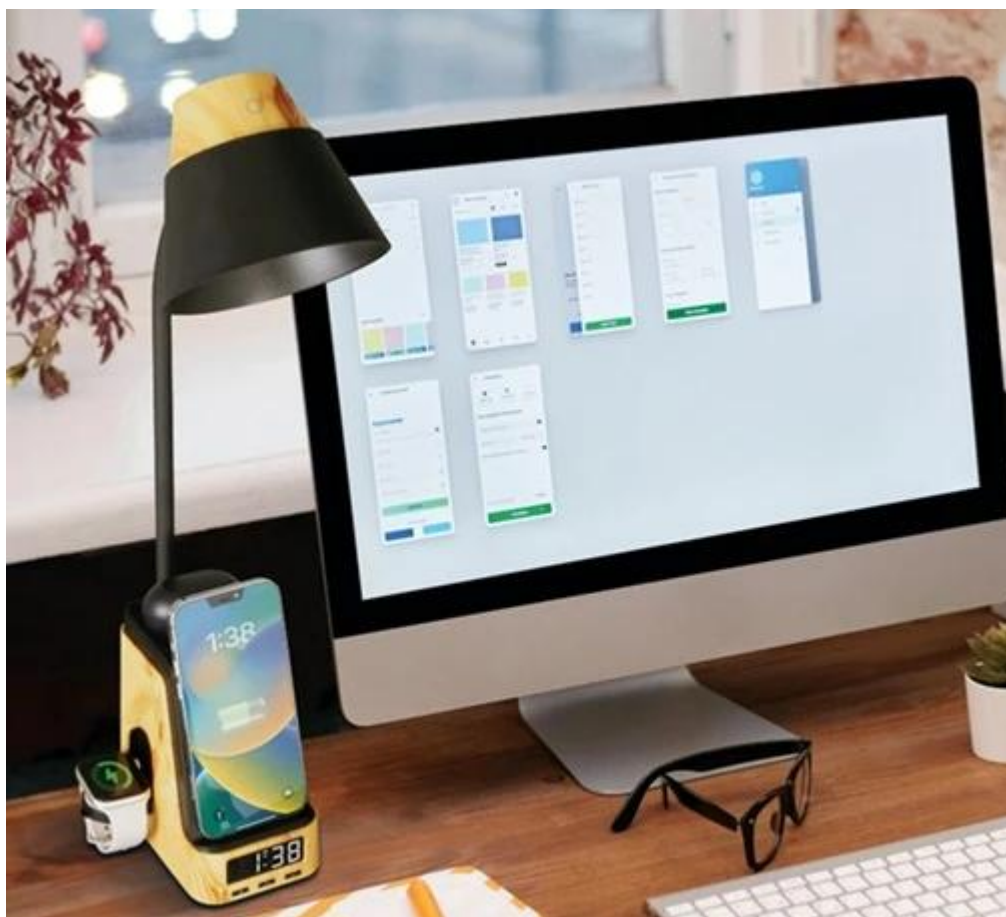

24 měs.

Stav:

Nové zboží

Popis

LED stolní lampička IMMAX IDEAL - světlo pro práci, relax i nabíjení elektroniky

Praktická stolní LED lampička IMMAX IDEAL, která se přizpůsobí vašim požadavkům. Produkuje světlo příjemné **barevné teploty od teplé 2700 K přes neutrální 4000 K až po studenou 5000 K**. Díky tomu je vhodná pro široké spektrum činností během dne i noci, uplatní se při práci, čtení, kreslení nebo večerní relaxaci. Zkrátka světlo tak akorát. **Intuitivní ovládání** vám umožní snadné nastavení stmívání. **LCD displej** nabízí rovněž hodiny s funkcí **budíku**.

Mezi další funkce patří **integrovaná bezdrátová stanice Qi 3 v 1**, která umožní nabíjení smartphonu, sluchátek nebo chytrých hodinek výkonem 5 W. Díky elegantnímu designu **LED lampička IMMAX IDEAL** optimálně zapadne do každého