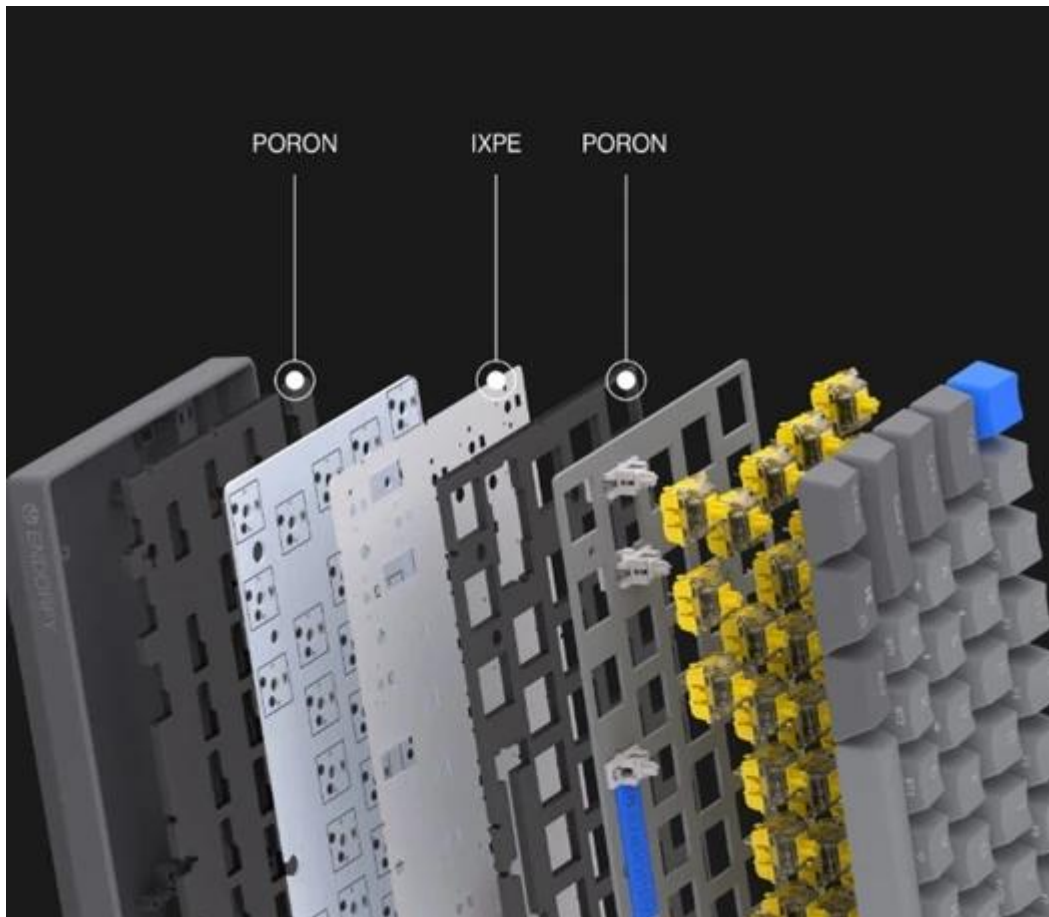

24 měs.

Stav:

Nové zboží

Popis

Endorfy Thock V2 Compact Wireless US - malá klávesnice pro masivní útok

Model **Endorfy Thock V2 Compact Wireless US** vám dokáže, že pro velká vítězství není potřeba obří gamingová klávesnice. **Herní mechanická klávesnice** dosahuje pouze **60% layoutu**, a přesto vám dá všechno, co potřebujete. Zkrátka **minimalistický design s maximálním výkonem. 60klávesové US ANSI rozložení** je ideální pro hráče, kteří chtějí mít více místa pro myš a další důležitou výbavu.

Díky malým rozměrům je **lehká, snadno přenosná** a ideální pro LAN párty. **Konstrukce s horní hliníkovou deskou** funguje jako opevnění proti mechanickému poškození. Ať je vaše vůle vyhrát jakkoli silná, **Endorfy Thock V2 Compact Wireless** to ustojí s přehledem. Lineární mechanické **spínače Endorfy Yellow by Gateron** podporují plynulost a přesnost s každým jedním stiskem. Kromě drátového připojení podporuje tento model také bezdrátovou konektivitu pomocí **Bluetooth** nebo přes **2,4GHz přijímač**.

Provedení s **3 vrstvami akustické pěny** eliminuje vibrace a dutý zvuk, aby klávesnice nezněla jako roky zrezné železo. **Nastavitelné ARGB podsvícení** se zavděčí všem hráčům, kteří kromě výsledků kladou důraz také na patřičný styl. Hráčkové pak jistě ocení podporu softwaru pro přemapování kláves nebo tvorbu maker.

Pokročilá akustika a konstrukce

Klávesnice využívá tři vrstvy tlumící pěny pro minimalizaci ozvěny a eliminaci dutého zvuku. Dokonce i mezerník je odhlučněn silikonovými podložkami pro čistý a uspokojivý zvuk každého úhozu.