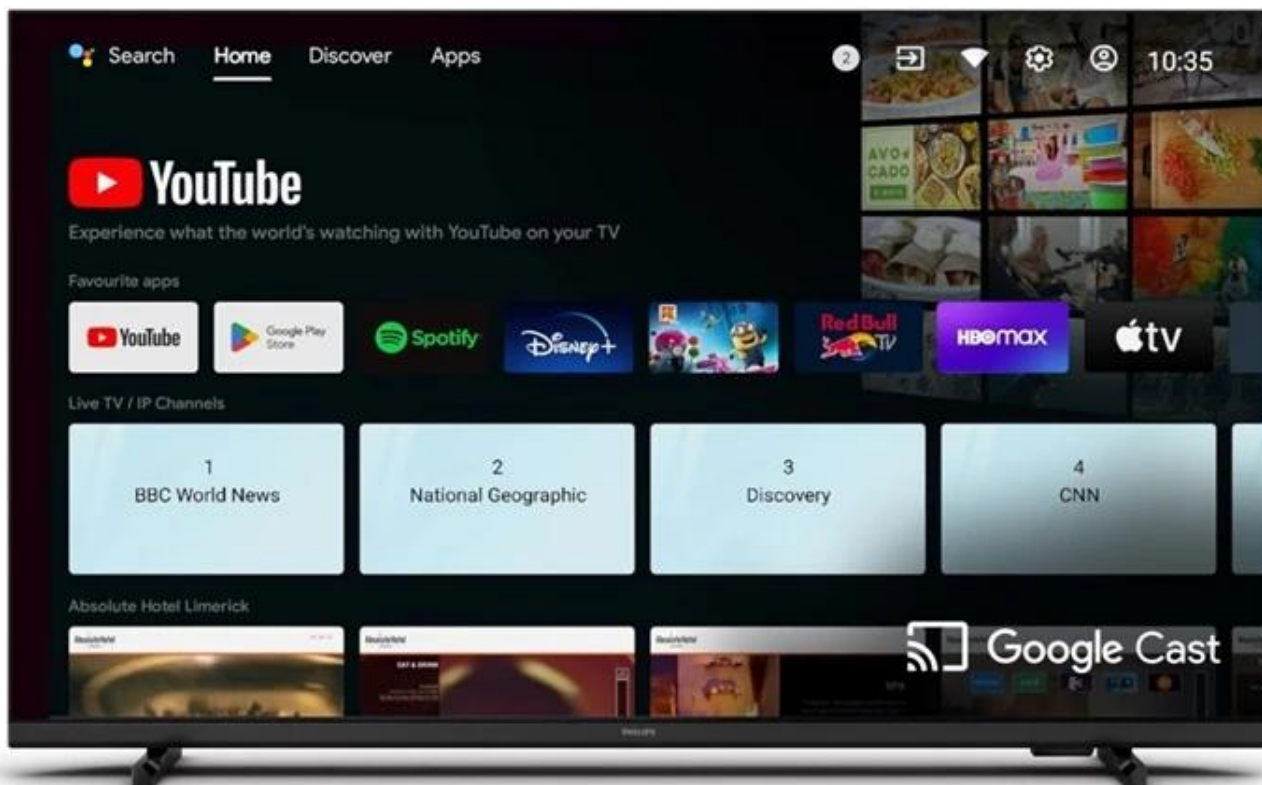

Díky funkci **Google Cast** lze filmy, videa, hudbu nebo prezentace ze Smart zařízení přenést přímo na obrazovku bez nutnosti dodatečného streamovacího hardwaru. Další technologie **Android TV 11** s **Google Play** poskytuje přístup k nepřebornému množství aplikací a platform. Multimediální zábava je tak kdykoli na dosah ruky.