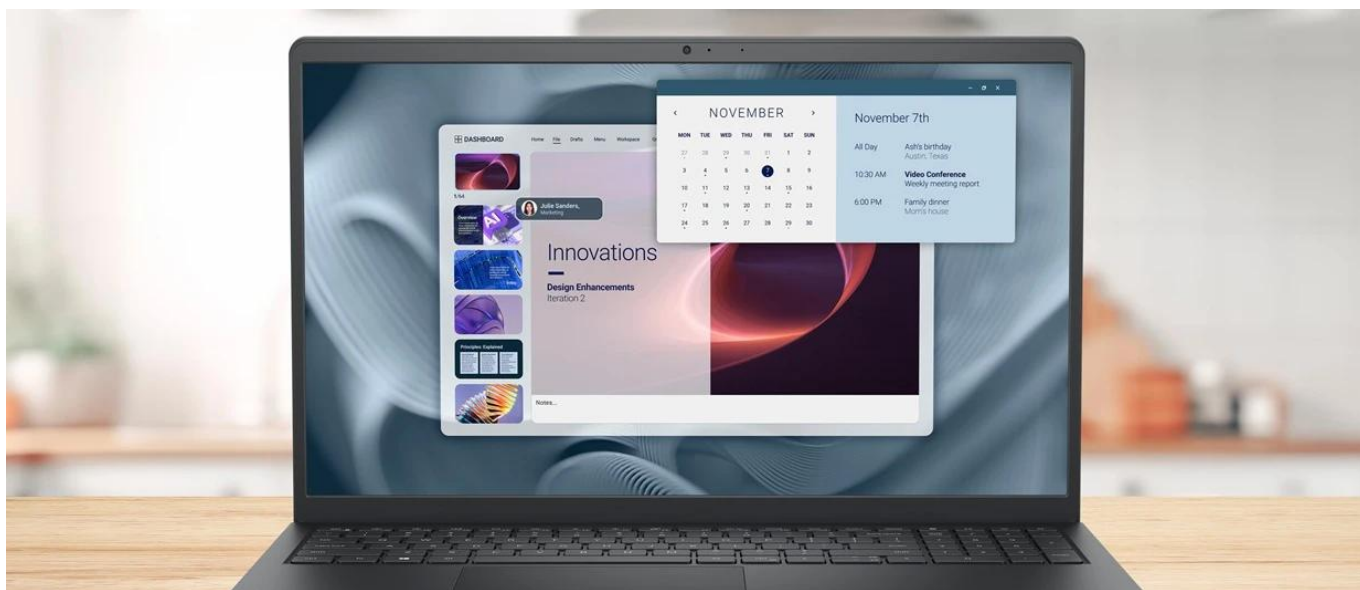

36 měsíců/12 m. aku. a
zdroj

Stav:

Nové zboží

Popis**Dell Pro 15 Essential PV15250 - každodenní práce na komfortním displeji**

Notebook Dell Pro 15 Essential PV15250 si poradí i s těmi nejnáročnějšími pracovními úkoly. Disponuje 15,6palcovým displejem, který přináší více prostoru, ale současně si uchovává rozměry a hmotnost ideální pro přenášení. Notebook **Dell Pro 15 Essential PV15250** je navržen speciálně pro potřeby moderních kanceláří a stane se z něj spolehlivý pracovní nástroj.

IPS displej s Full HD rozlišením a 120Hz obnovovací frekvencí produkuje ostrý a plynulý obraz pro práci s tabulkami, byznys softwarem, čtení dokumentů i sledování multimédií. Díky **antireflexní** úpravě je obsah jasný a dobře čitelný za všech okolností.

Notebook Dell Pro 15 Essential PV15250 i přes větší displej potěší lehkým provedením, které dosahuje **váhy pouhých 1,62 kg**, díky čemuž je ideální pro mobilní zaměstnance, studenty a další uživatele v pohybu. **SSD jednotka s kapacitou 512 GB** poskytne prostor pro ukládání dat, rychlý přístup a spouštění aplikací a celého systému. Výbava obsahuje také **podsvícenou klávesnici, čtečku otisku prstů a TPM čip** pro pokročilé zabezpečení.

Dell Pro 15 Essential PV15250

Kompaktní 15,6" business notebook navržený pro každodenní profesionální použití.

Představujeme spolehlivý pracovní notebook vybavený moderním procesorem **Intel® Core™ 3 100U** s architekturou Raptor Lake, který poskytuje optimální poměr výkonu a energetické účinnosti. S velkorysou **8GB DDR5 pamětí** běžící na frekvenci **4400 MT/s** zvládne bez problémů multitasking a náročnější aplikace.