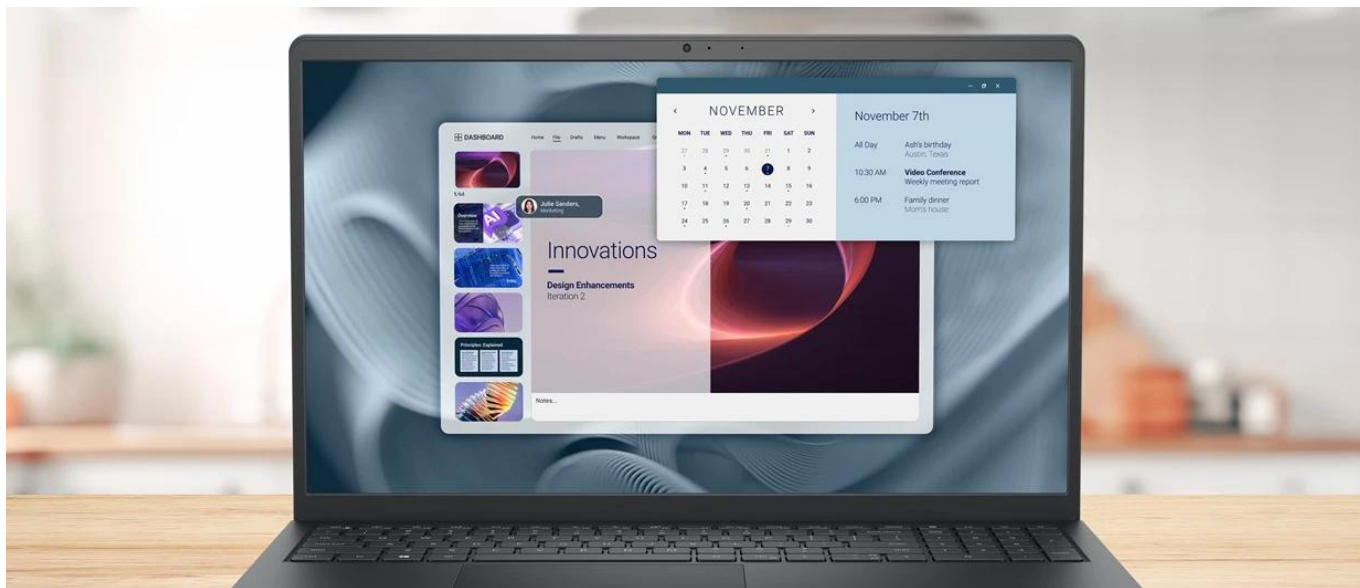

36 měsíců/12 m. aku. a zdroj

Stav:

Nové zboží

Popis**Dell Pro 15 Essential PV15250 - každodenní práce na komfortním displeji**

Notebook Dell Pro 15 Essential PV15250 si poradí i s těmi nejnáročnějšími pracovními úkoly. Disponuje 15,6palcovým displejem, který přináší více prostoru, ale současně si uchovává rozměry a hmotnost ideální pro přenášení. Notebook **Dell Pro 15 Essential PV15250** je navržen speciálně pro potřeby moderních kanceláří a stane se z něj spolehlivý pracovní nástroj.

Základem výkonu je **procesor Intel Core i7-1355U**, který je ideální pro provoz firemních aplikací, administrativní procesy, analytiku a další úkoly. Ve spojení s operační pamětí **DDR5 s kapacitou 16 GB RAM** umožní plynulý chod aplikací a multitasking.

IPS displej s Full HD rozlišením a 120Hz obnovovací frekvencí produkuje ostrý a plynulý obraz pro práci s tabulkami, byznys softwarem, čtení dokumentů i sledování multimédií. Díky **antireflexní** úpravě je obsah jasný a dobře čitelný za všech okolností.

Notebook Dell Pro 15 Essential PV15250 i přes větší displej potěší lehkým provedením, které dosahuje **váhy pouhých 1,62 kg**, díky čemuž je ideální pro mobilní zaměstnance, studenty a další uživatele v pohybu. **SSD jednotka s kapacitou 512 GB** poskytne prostor pro ukládání dat, rychlý přístup a spouštění aplikací a celého systému. Výbava obsahuje také **podsvícenou klávesnici, čtečku otisků prstů a TPM čip** pro pokročilé zabezpečení.