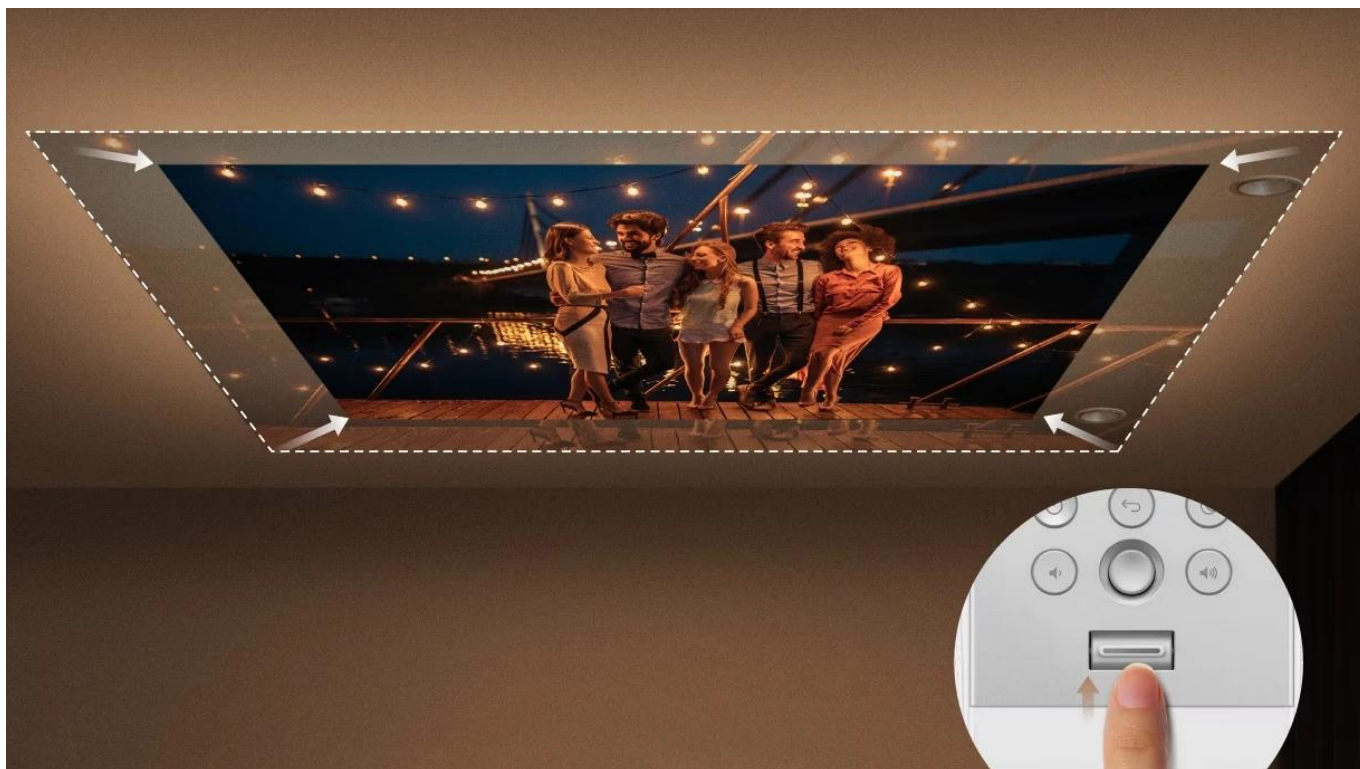

36 měsíců/12 měs.lampa

Stav:

Nové zboží

Popis**BenQ GV32 - LED stropní projektor s Google TV****Přenosný LED projektor s Google TV určený pro pohodlné sledování filmů na stropě přímo z postele.**

Projektor **BenQ GV32** nabízí unikátní flexibilní základnu s možností **otáčení o 360°** horizontálně a **135°** vertikálně, což umožňuje promítání z libovolného úhlu. Díky **Full HD rozlišení 1920 x 1080 px** a jasů **500 ANSI lumenů** s technologií **DLP LED** poskytuje kvalitní obraz s **95% pokrytím barevného prostoru Rec. 709** a kontrastním poměrem **100 000 : 1**. LED světelný zdroj má životnost až **30 000 hodin** v úsporném režimu.

Integrovaný **2.1kanálový reproduktorový systém** s celkovým výkonem **18 W** zahrnuje dedikovaný **10W basový reproduktor** pro kinematografický zvukový zážitek. Projektor je vybaven **Google TV** s přístupem ke streamovacím službám Netflix, Prime Video, YouTube a Disney+. Port **USB-C** podporuje **Power Delivery** pro nabíjení z powerbanky (60 W a více), režim DisplayPort Alt pro připojení Nintendo Switch a funguje jako čtečka médií.

- Flexibilní nastavitelná základna s otáčením o 360° horizontálně a 135° vertikálně pro stropní projekci z libovolného úhlu
- Full HD rozlišení 1920 × 1080 px s jasnou 500 ANSI lumenů, podpora HDR10 a HLG s 95% pokrytím Rec. 709
- Integrovaný 2.1kanálový audio systém o výkonu 18 W s dedikovaným 10W basovým reproduktorem a režimem Ceiling Cinema Sound

Chytré funkce pro pohodlné sledování

Projektor nabízí automatické zaostření, automatickou 2D korekci lichoběžníkového zkreslení (vertikální $\pm 20^\circ$, horizontální $\pm 30^\circ$, rotace $\pm 30^\circ$ do vzdálenosti 2 m), funkci vyhýbání se překážkám a automatickou rotaci obrazu. Intuitivní páčka zoomu umožňuje snadné přizpůsobení velikosti obrazu. Speciální obrazový režim Night Shift automaticky upravuje barvy pro snížení námahy očí.