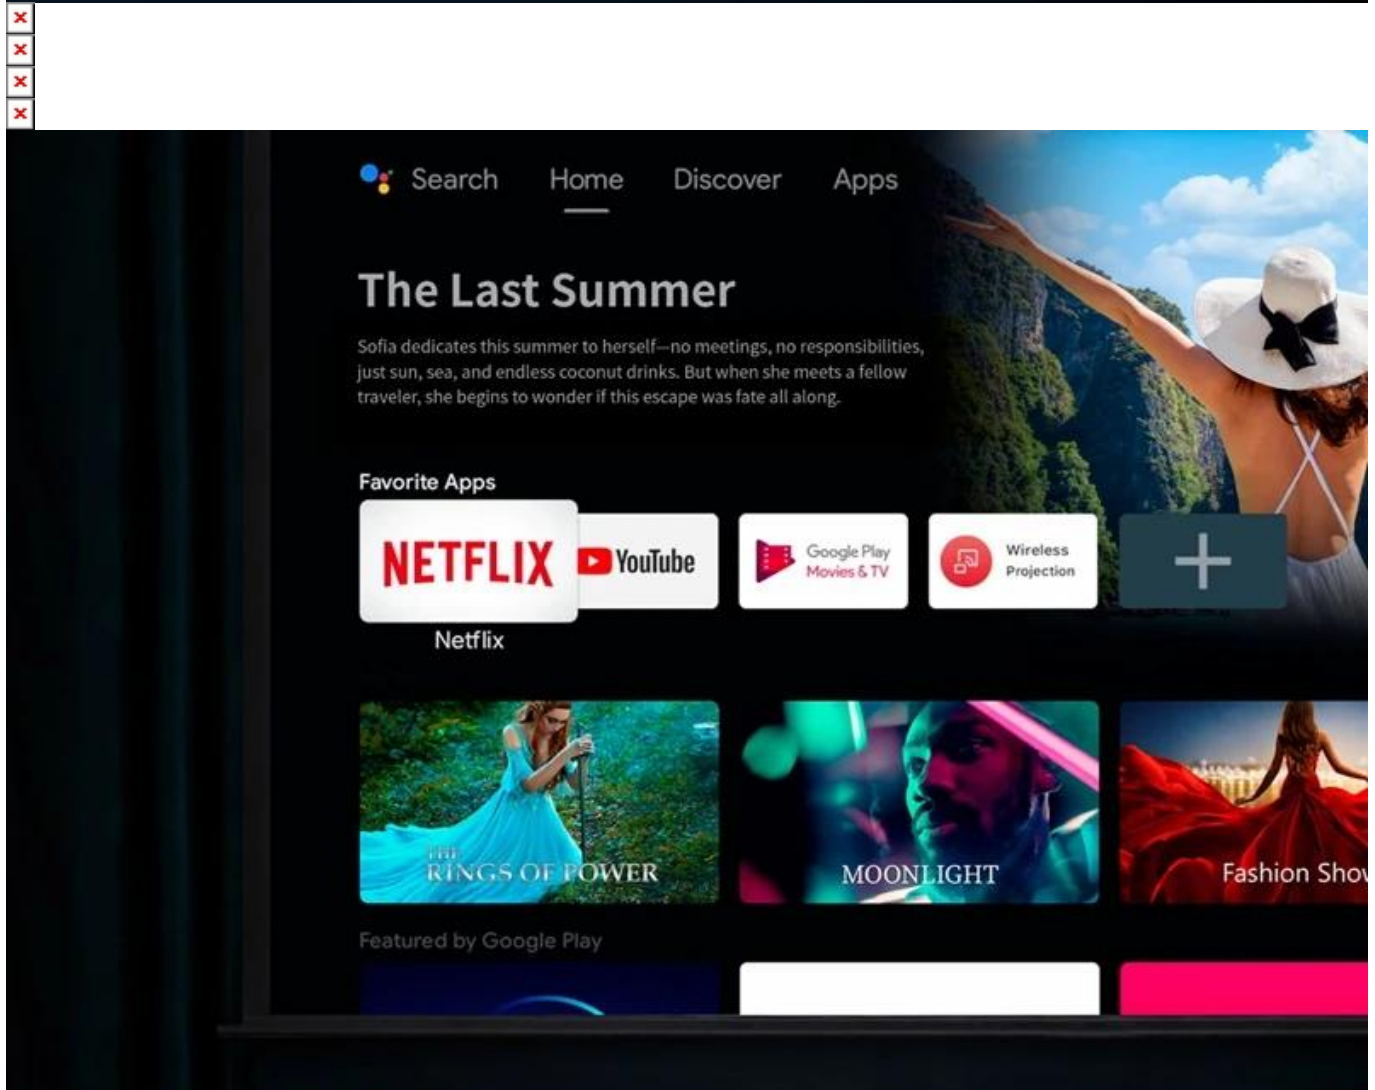

Projektor BenQ W4100i se nemusí stydět ani za audio zpracování. Nabízí integrované reproduktory, které produkují čistý a dynamický zvuk - přesně navržený pro filmy, sportovní přenosy nebo hry. Právě pro hráče je pak navržen **herní režim s latencí 17,9 ms při 4K 60 Hz a ALLM detekcí**.