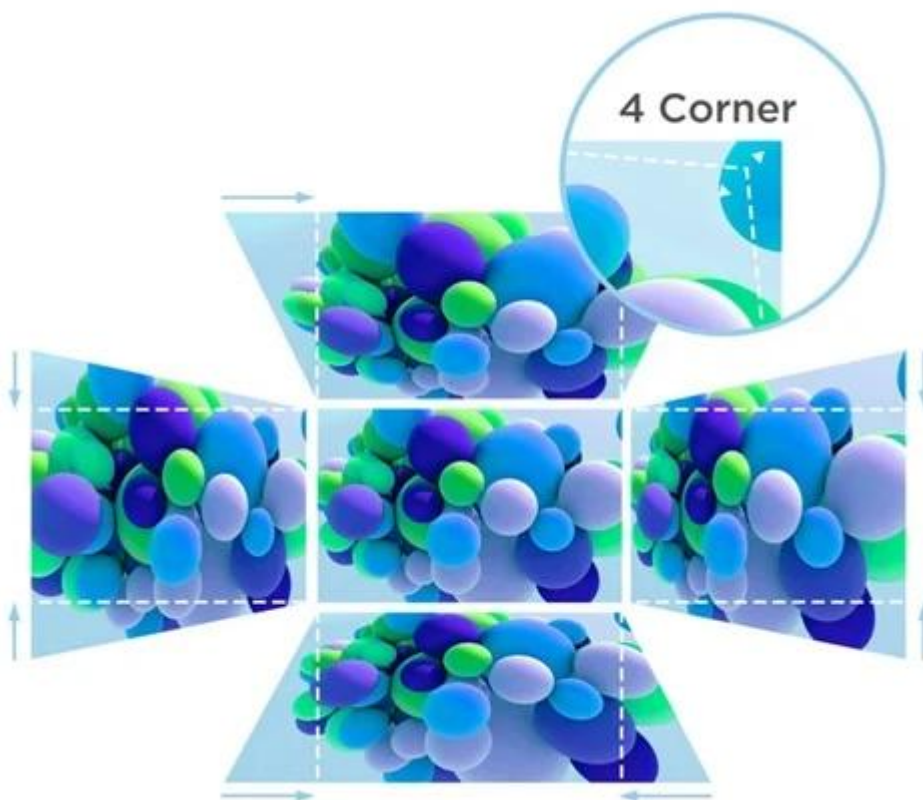

24 měs.

Stav:

Nové zboží

Popis

ViewSonic LSD400W - velký WXGA obraz v malém prostoru

Projektor ViewSonic LSD400W s krátkou projekční vzdáleností, který je navržen pro profesionální aplikace. Uplatní se tak ve firemní kanceláři, výstavních prostorách apod. Pro promítání využívá moderní **fosfor-laserovou technologii 3. generace**, která podporuje dlouhou životnost **až 30 000 hodin provozu** bez nutnosti výměny lampy. Disponuje **rozlišením WXGA a svítivostí 4 000 ANSI lumenů** pro ostrý a dobře čitelný obraz i v osvětlených místnostech. **Projektor ViewSonic LSD400W** produkuje obraz **od 30" do 300" s projekčním poměrem 1,544-1,72**.

Projektor ViewSonic LSD400W nabízí i speciální barevné režimy pro specifické uživatelské potřeby - **Golf Mode** podporuje realistické zobrazení zelených a modrých odstínů a umožní vám například plnohodnotné golfové simulace. Díky **funkcím pro korekci obrazu, portrétovému režimu a 360° projekci** umožňuje flexibilní instalaci v prostoru a přizpůsobení v interiéru podle vašich potřeb.