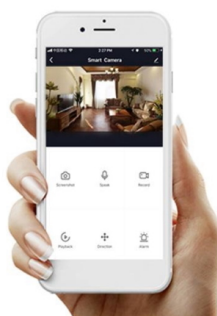

24 měs.

Stav:

Nové zboží

Popis

IMMAX NEO LITE SEMPLICI SMART - moderní Smart osvětlení s dálkovým ovládáním

Stropní LED svítidlo IMMAX NEO LITE SEMPLICI SMART do moderní domácnosti, které kombinuje elegantní design a chytré funkce. V rámci svého Smart domu oceníte jeho jednoduchost a univerzální možnosti osvětlení. Pro ovládání slouží **dálkový ovladač**, který je součástí balení, nebo **mobilní aplikace IMMAX NEO PRO** ve vašem smartphonu či tabletu. Díky tomu máte přístup k rozmanitým funkcím, které **světlo IMMAX NEO LITE SEMPLICI SMART** nabízí.

Rychle vytvoříte osvětlení pro různé situace, ať už chcete navodit relaxační, intimní, nebo třeba pracovní atmosféru. Světlo pokrývá **barevnou teplotu v rozsahu 2700-6500 K**, a tak produkuje teplé bílé i studené bílé osvětlení v interiéru. Nechybí ani **funkce stmívání**. Potěší také podpora BEACON, protokolu, který umožňuje **bezdrátové ovládání**.

IMMAX NEO LITE SEMPLICI SMART 50 cm bílé

Stropní svítidlo pro chytrou domácnost, které nabízí možnost **výběru odstínu bílé** barvy a dokonale osvětlí interiér. Kruhové světlo o **průměru 50 cm** nabízí jednoduché ale elegantní osvětlení vhodné do obývacího pokoje, pracovny nebo nad jídelní stůl. Vyspělá technologie ve svítidle, komunikující bezdrátově pomocí **Wi-Fi na protokolu Tuya**, umožní integraci svítidla do aplikace **IMMAX NEO PRO** v mobilním telefonu. Samozřejmostí je kompatibilita s hlasovými asistenty **Amazon Alexa, Google Assistant, Apple Siri**. Součástí balení je také dálkový ovladač.