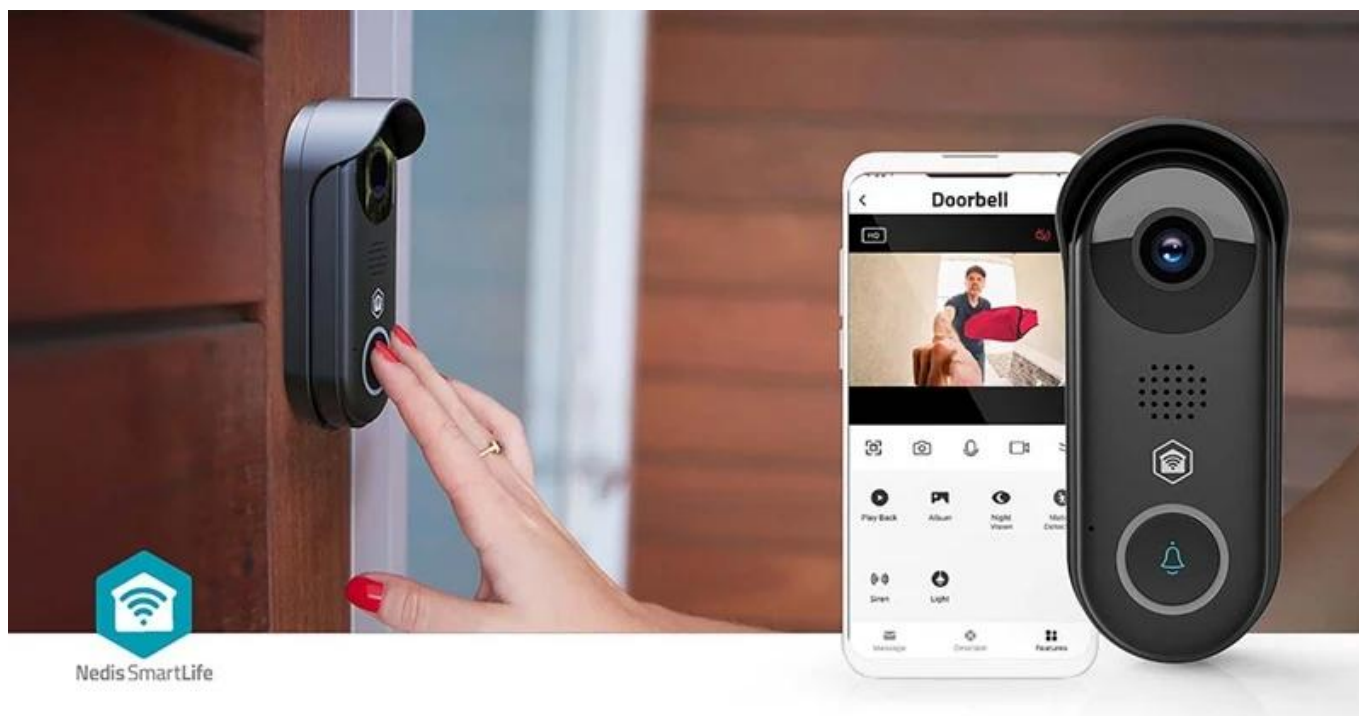

24 měs.

Stav:

Nové zboží

Popis**Videotelefon Nedis WIFICDP11BK - klid za i přede dveřmi**

Chytrý dveřní videotelefon Nedis WIFICDP11BK vám dá rychle a jednoduše vědět, kdo čeká za dveřmi. Ať už je to návštěva, pošťák, nebo kurýr s balíčkem, stačí jen mrknout do telefonu. Videotelefon **Nedis WIFICDP11BK** disponuje **2Mpx Full HD kamerou**, která produkuje ostrý obraz a podporuje čisté záznamy. Navíc disponuje funkcí **nočního vidění**, takže potřebné detaily uvidíte ve dne i v noci.

Integrovaný pohybový senzor vás upozorní, že se někdo blíží, takže vaší pozornosti neunikne opravdu nikdo. Nechyby ani funkce pro **obousměrnou komunikaci** s návštěvníkem - z obývacího pokoje, nebo klidně z dovolené přes **mobilní aplikaci Nedis SmartLife**.

Chytrý dveřní videotelefon Nedis WIFICDP11BK se tak uplatní nejen jako zvonek, ale také jako prvek bezpečné domácnosti. Díky integraci s **Google Assistant** a **Amazon Alexa** se snadno stane součástí vaší chytré domácnosti. Pro instalaci lze využít stávající kabeláž zvonku.

Nedis WIFICDP11BK

Inteligentní Wi-Fi videotelefon s pokročilou detekcí pohybu a Full HD kvalitou obrazu pro maximální bezpečnost vašeho domova.

Moderní chytrý zvonek vybavený **2Mpx kamerou** s rozlišením **Full HD 1080p** a širokoúhlým objektivem **125°** poskytuje detailní přehled o dění před vašimi dveřmi. Vestavěný **snímač pohybu** s nastavitelnou oblastí detekce odesílá okamžitá push oznámení přímo do vašeho smartphonu, takže budete vždy informováni o návštěvách.