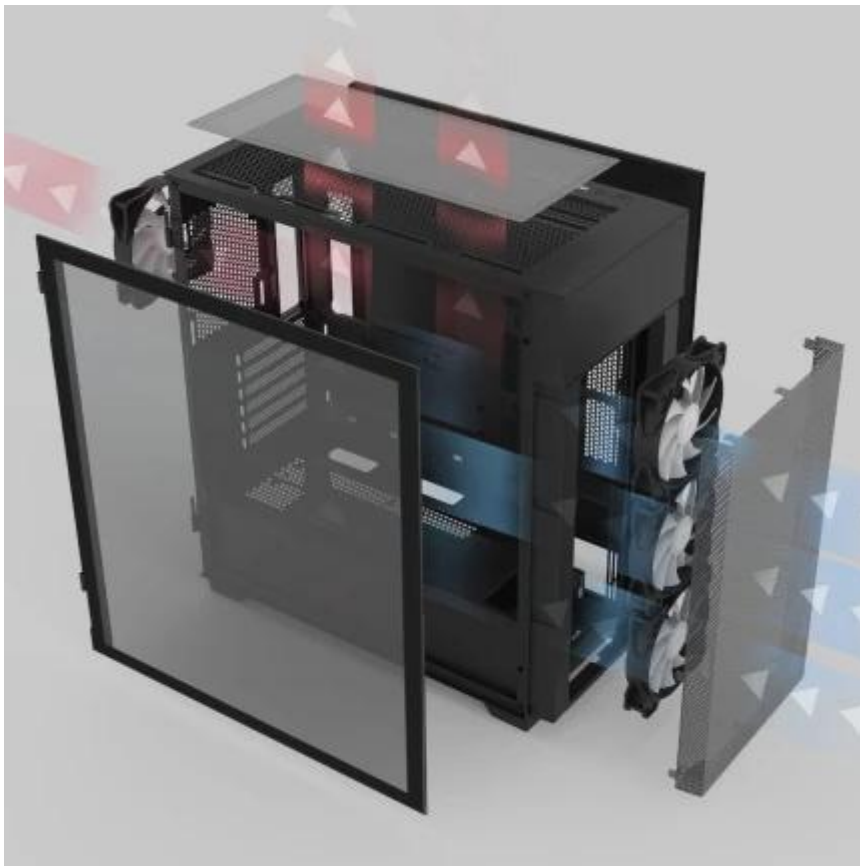

### ZALMAN S5 Neo - PC skříň, která hraje výkonem i barvami

**Herní PC skříň ZALMAN S5 Neo**, která drží krok s herní dobou. Moderní hardware udrží v perfektní kondici, a navíc skvěle vypadá. Vnitřní uspořádání podporuje efektivní proudění tepla a chlazení komponent. Obsahuje **čtveřici předinstalovaných 120mm ventilátorů** s RGB podsvícením, které zajistí rychlý odvod tepla a zajistí stabilitu při dlouhých herních seancích. **PC skříň ZALMAN S5 Neo** potěší fanoušky světelných show.

**Přední mesh panel dolní sestavu RGB efekty** a vykouzlí světelnou scénu při každé hře a energie z každé gamingové sestavy doslova sálá. Po stránce designu nabízí **prémiové Edgeless temperované sklo**, které umožní dokonalý výhled na vnitřní uspořádání komponent z boční strany. Samozřejmostí je snadná správa kabelů, aby prostor zůstal čistý a získal špičkový vzhled. Nechybí ani podpora rozšíření o další sadu ventilátorů, radiátorů nebo grafických karet, takže skříň **ZALMAN S5 Neo** zvládne maximální zátěž.

Konstrukce využívá **kovový mesh panel** na přední straně pro maximální průtok vzduchu, zatímco **boční panel z 3mm tvrzeného skla** bez rámečků poskytuje panoramatický výhled na vnitřní komponenty. Skříň podporuje základní desky formátu **ATX, mATX i Mini-ITX** a nabízí prostor pro grafické karty dlouhé až **390 mm** a CPU chladiče do výšky **165 mm**.

## Prémiové zpracování a design

Konstrukce kombinuje ocel, plast a tvrzené sklo v celkové hmotnosti **7,5 kg**. Rozměry **490 x 456 x 215 mm** poskytují kompaktní plochu s maximální vnitřní kapacitou pro high-end komponenty.