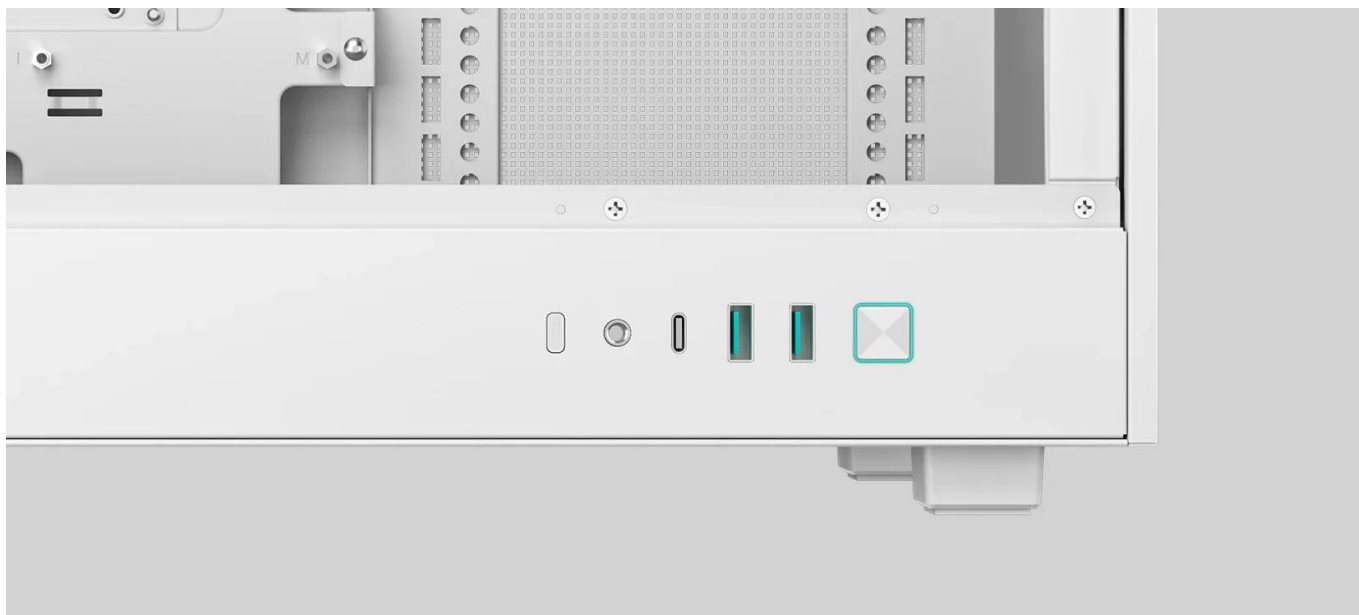

24 měs.

Stav:

Nové zboží

Popis

DEEPCOOL CH260 - malý design, velké možnosti konfigurace

Kompaktní PC skříň CH260 je PC skříň, která klame svými rozměry a pojme všechny komponenty potřebné pro stavbu moderního a výkonného počítačového systému. **Formát skříně Micro-ATX** je kompatibilní se základními deskami typu Micro ATX, Mini-ITX, podporuje umístění grafické karty, SSD a pevného disku nebo ventilátorů.

PC skříň **DEEPCOOL CH260** pojme **až 6 ventilátorů**, díky čemuž umožní efektivní chlazení. **Celoocelová síťová konstrukce** se postará o vysoký průtok vzduchu a podpoří stabilní chod i v dlouhotrvající zátěži. Na **předním panelu** najdete moderní konektory pro připojení nejdůležitějších periferií.

DEEPCOOL CH260

Skříň formátu Micro-ATX s průhlednou bočnicí nabízí **jednu 2,5" pozici pro SSD disk a jednu 3,5" pozici** pro pevný disk. Na bočním panelu se nachází **USB-C port, dva USB 3.0 porty a kombinovaný port sluchátek a mikrofonu**. Důmyslné řešení umožňuje pohodlné umístění až **360 mm** dlouhého výměníku vodního chlazení na horní straně. Skříň je možné osadit až **šesti** ventilátory. Ve skříni je dostatek prostoru pro chladič CPU do výšky až **174 mm** a grafickou kartu o délce **388 mm (413 mm bez použití předních ventilátorů)**. Skříň je dodávána bez zdroje. Součástí je sada prachových filtrů.

ZÁKLADNÍ SPECIFIKACE

Provedení skříně: Micro ATX

Interní pozice: 1× 2,5", 1× 3,5"

Kompatibilita základní desky: Micro ATX, Mini-ITX

Zdroj: bez zdroje

Konektory na bočním panelu: 2× USB 3.0, 1× USB-C, 1× kombinovaný port sluchátek a mikrofonu