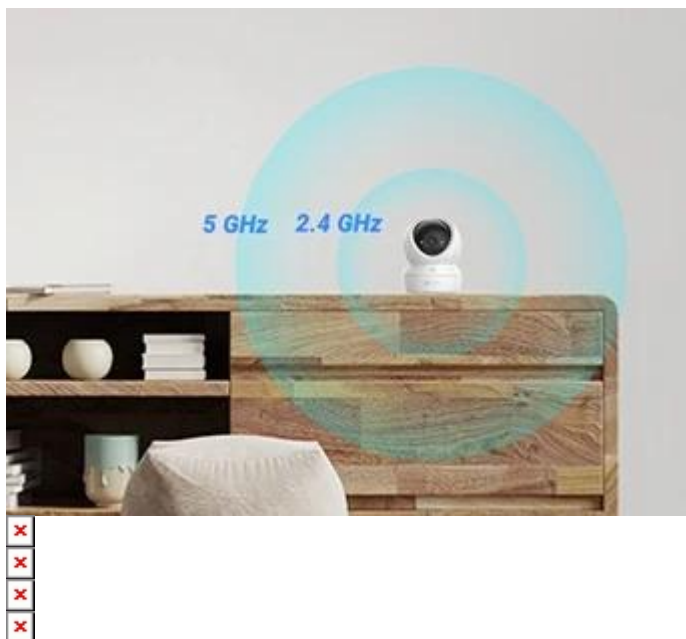

Ultra jemné rozlišení výrazně zvyšuje celkovou kvalitu záznamu a oproti tradičním Full HD kamerám se můžete spolehnout, že například při zpětném dohledávání události nepřehlédnete žádný klíčový okamžik. **Kamera EZVIZ H6c G1 4K** podporuje natáčení a náklon v horizontálním i vertikálním směru, a tak s přehledem pokryje celou místnost. **Režim Smart Color Night Vision** vám umožní vidět i v noci a v přirozených barvách.

# True 4K

3840 x 2160 Pixel

S **dosahem až 10 metrů a světelností F1.6** jsou záběry jasné a dobře viditelné i za tmy. **Chytrá detekce osob pomocí AI** umožňuje rozpoznání lidské postavy, automatické sledování a přiblížení v reálném čase. Díky tomu jsou případná upozornění přesnější a víte, co se doma děje. Zabudovaný **mikrofon a reproduktor** slouží k efektivní **obousměrné komunikaci**.

Můžete tak mluvit s rodinou, rodiči nebo kurýrem rychle a jednoduše přes mobilní aplikaci. Kamera je vybavena praktickou **krytkou objektivu**, díky čemuž máte své soukromá pod úplnou kontrolou. **Standard Wi-Fi 6** zajišťuje rychlou a stabilní bezdrátovou konektivitu.

## EZVIZ H6c G1 4K

**Inteligentní otočná Wi-Fi kamera s rozlišením 4K a pokročilými AI funkcemi pro kompletní zabezpečení interiéru.**

Nová generace vnitřní bezpečnostní kamery **EZVIZ H6c G1** nabízí špičkové **rozlišení 4K (3840 × 2160 px)** s progresivním **1/3" CMOS snímačem** pro mimořádně ostrý a detailní obraz. Díky **natáčení o 350°** horizontálně a **náklonu 85°** vertikálně pokryje celou místnost od podlahy až ke stropu. Kamera využívá nejnovější standard **Wi-Fi 6 (802.11ax)** pro stabilní a rychlé připojení.