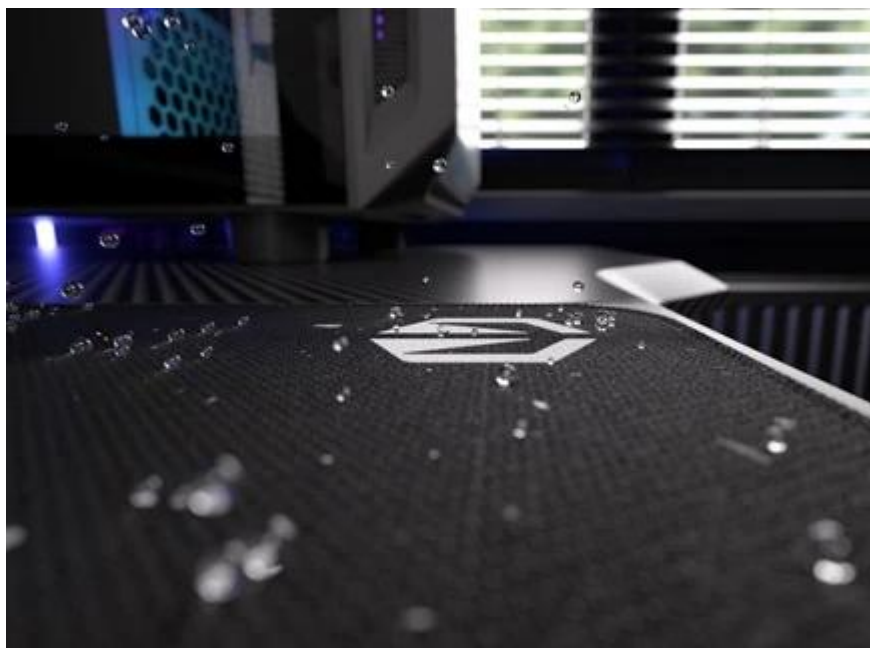

24 měs.

Stav:

Nové zboží

Popis**Endorfy Stoneflow Black L - stylová estetika i praktické ovládání myši**

Elegantní podložka pod myš Endorfy Stoneflow Black L, která je navržena pro každý pracovní i herní stůl. Velikost L dosahuje **rozměrů 450 x 400 mm**, takže pokryje dostatek prostoru pro pohodlný a široký pohyb myši. **Protiskluzová spodní vrstva** zajistí, že podložka pevně drží na místě, ať už zuřivě bojujete s firemními tabulkami, nebo virtuálními bossy.

Vnější povrch je navržen s ohledem na **optické i laserové senzory myši** a podporuje přesný a plynulý pohyb kurzoru. Současně je tato **tkanina odolná proti vlhkosti** a podporuje dlouhou životnost i snadnou údržbu. **Podložka pod myš Endorfy Stoneflow Black L** má precizně prošité okraje, což **zabraňuje třepení** a dodává prémiový vzhled i po dlouhé době používání.

Endorfy Stoneflow Black L

Stylová podložka pod myš s minimalistickým kameninovým vzorem pro přesné a plynulé pohyby.

Podložka **Endorfy Stoneflow Black L** spojuje funkčnost s moderním designem inspirovaným kameninou. Povrch z **odolné tkaniny** zajišťuje perfektní spolupráci s **optickými i laserovými senzory** myší, zatímco minimalistický vzor dodává pracovnímu prostoru jedinečný styl. Velikost **450 × 400 mm** poskytuje dostatek prostoru i pro rozsáhlé pohyby, aniž by zabírala místo dalším periferiím.

Barevné obšití ladí s potištěným vzorem a zároveň prodlužuje životnost podložky – bez třepení nebo odlupování okrajů, což bývá častým problémem u podložek bez šitého lemování. **Protiskluzová gumová spodní vrstva** zajišťuje stabilitu na stole i během rychlých pohybů. Povrch je **odolný proti vlhkosti**, snadno se čistí a zvládne běžné nároky každodenního používání.