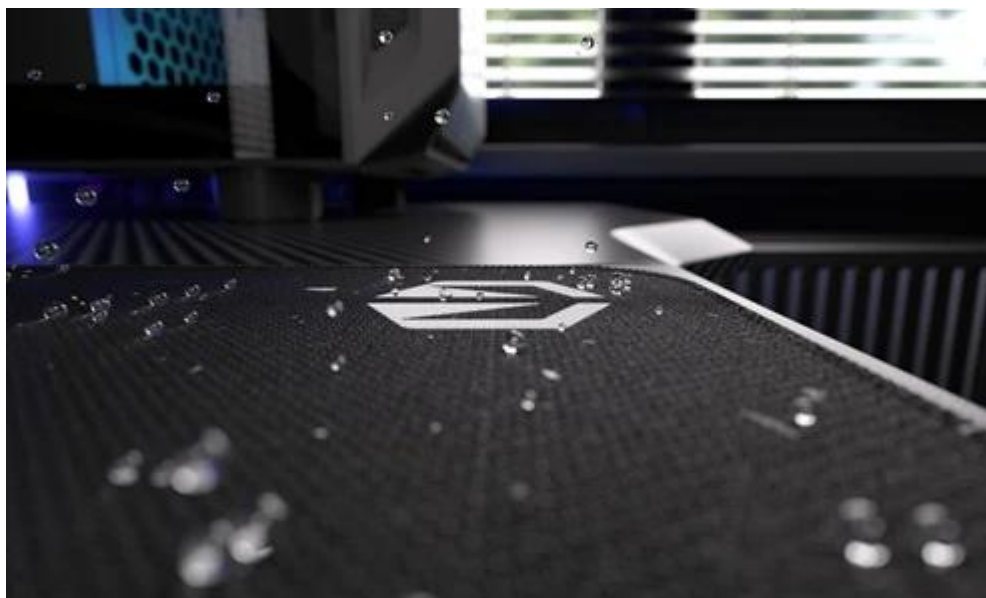

24 měs.

Stav:

Nové zboží

**Popis****Endorfy Stoneflow Black XL - stylová estetika i praktické ovládání myši**

**Elegantní podložka pod myš Endorfy Stoneflow Black XL**, která je navržena pro každý pracovní i herní stůl. Velikost XL dosahuje **rozměrů 900 x 400 mm**, takže pokryje široký prostor pro pohodlný pohyb mši i umístění klávesnice. **Protiskluzová spodní vrstva** zajistí, že podložka pevně drží na místě, ať už zuřivě bojujete s firemními tabulkami, nebo virtuálními bossy.

Vnější povrch je navržen s ohledem na **optické i laserové senzory myši** a podporuje přesný a plynulý pohyb kurzoru. Současně je tato **tkanina odolná proti vlhkosti** a podporuje dlouhou životnost i snadnou údržbu. **Podložka pod myš Endorfy Stoneflow Black XL** má precizně prošité okraje, což **zabraňuje třepení** a dodává prémiový vzhled i po dlouhé době používání.