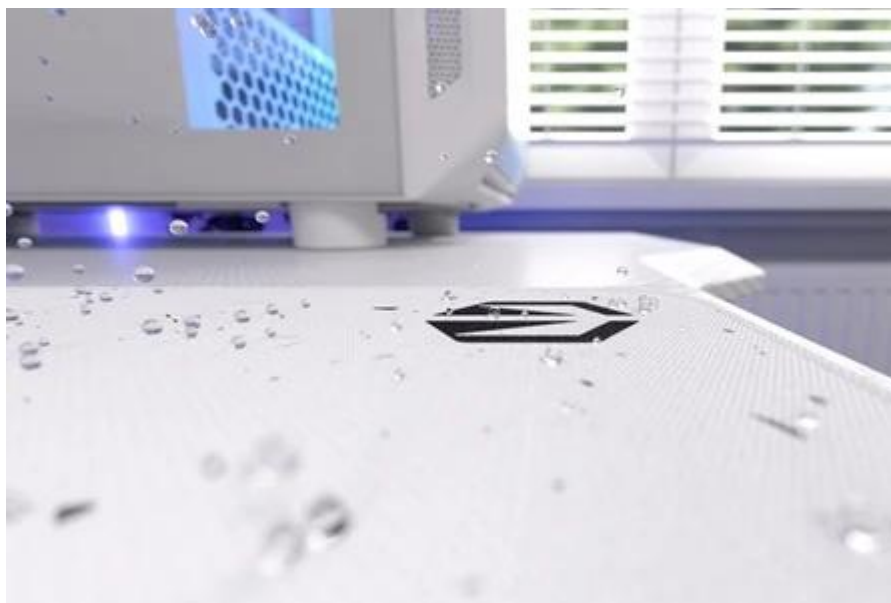

24 měs.

Stav:

Nové zboží

Popis**Endorfy Stoneflow White L - stylová estetika i praktické ovládání myši**

Elegantní podložka pod myš Endorfy Stoneflow White L, která je navržena pro každý pracovní i herní stůl. Velikost L dosahuje **rozměrů 450 × 400 mm**, takže pokryje dostatek prostoru pro pohodlný a široký pohyb myši. **Protiskluzová spodní vrstva** zajistí, že podložka pevně drží na místě, ať už zuřivě bojujete s firemními tabulkami, nebo virtuálními bossy.

Vnější povrch je navržen s ohledem na **optické i laserové senzory myši** a podporuje přesný a plynulý pohyb kurzoru. Současně je tato **tkanina odolná proti vlhkosti** a podporuje dlouhou životnost i snadnou údržbu. **Podložka pod myš Endorfy Stoneflow White L** má precizně prošité okraje, což **zabraňuje třepení** a dodává prémiový vzhled i po dlouhé době používání.