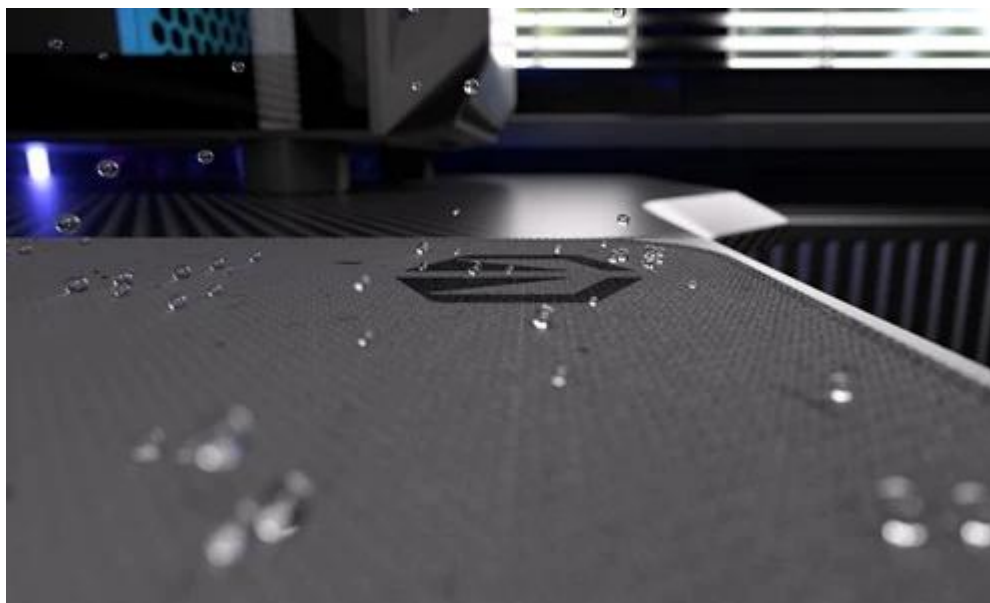

24 měs.

Stav:

Nové zboží

**Popis****Endorfy Stoneflow Grey L - stylová estetika i praktické ovládání myši**

**Elegantní podložka pod myš Endorfy Stoneflow Grey L**, která je navržena pro každý pracovní i herní stůl. Velikost L dosahuje **rozměrů 450 x 400 mm**, takže pokryje dostatek prostoru pro pohodlný a široký pohyb myši. **Protiskluzová spodní vrstva** zajistí, že podložka pevně drží na místě, ať už zuřivě bojujete s firemními tabulkami, nebo virtuálními bossy.

Vnější povrch je navržen s ohledem na **optické i laserové senzory myši** a podporuje přesný a plynulý pohyb kurzoru. Současně je tato **tkanina odolná proti vlhkosti** a podporuje dlouhou životnost i snadnou údržbu. **Podložka pod myš Endorfy Stoneflow Grey L** má precizně prošité okraje, což **zabraňuje třepení** a dodává prémiový vzhled i po dlouhé době používání.