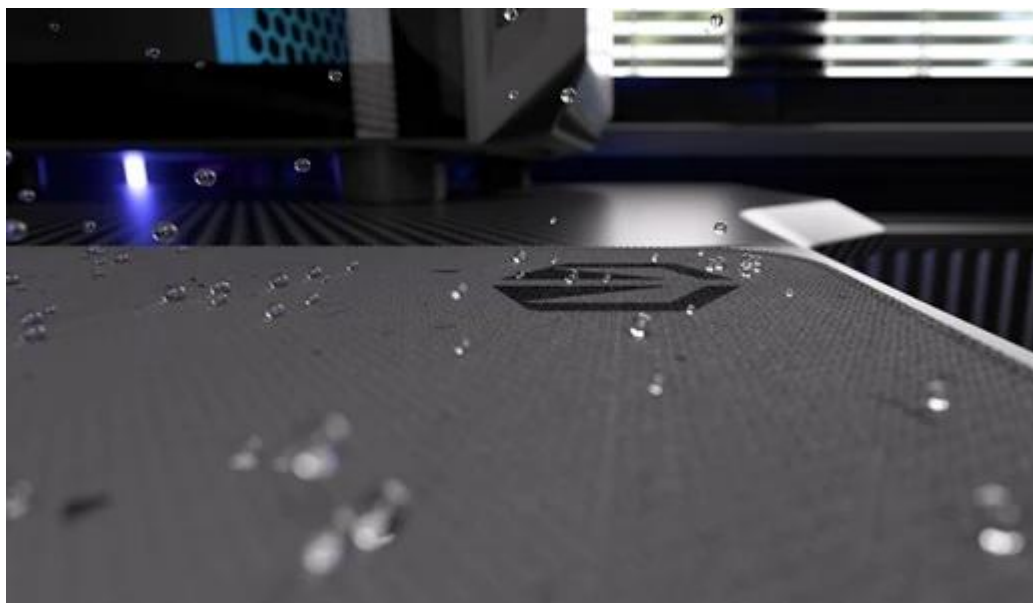

24 měs.

Stav:

Nové zboží

**Popis****Endorfy Stoneflow Grey XL - stylová estetika i praktické ovládání myši**

**Elegantní podložka pod myš Endorfy Stoneflow Grey XL**, která je navržena pro každý pracovní i herní stůl. Velikost XL dosahuje **rozměrů 900 x 400 mm**, takže pokryje široký prostor pro pohodlný pohyb mši i umístění klávesnice. **Protiskluzová spodní vrstva** zajistí, že podložka pevně drží na místě, ať už zuřivě bojujete s firemními tabulkami, nebo virtuálními bossy.

Vnější povrch je navržen s ohledem na **optické i laserové senzory myši** a podporuje přesný a plynulý pohyb kurzoru. Současně je tato **tkanina odolná proti vlhkosti** a podporuje dlouhou životnost i snadnou údržbu. **Podložka pod myš Endorfy Stoneflow Grey XL** má precizně prošité okraje, což **zabraňuje třepení** a dodává prémiový vzhled i po dlouhé době používání.

**Barevné obšití** ladí s potlaštěným vzorem a zároveň prodlužuje životnost podložky - bez třepení nebo odlupování okrajů, což bývá častým problémem u podložek bez šitého lemování. **Protiskluzová gumová spodní vrstva** zajišťuje stabilitu na stole i během rychlých pohybů. Povrch je **odolný proti vlhkosti**, snadno se čistí a zvládne běžné nároky každodenního používání.

- Velikost 900 × 400 × 3 mm poskytuje dostatek prostoru pro práci i hraní
- Tkanina odolná proti vlhkosti s minimalistickým terrazzo vzorem
- Barevné obšití okrajů chrání před třepením a odlupováním
- Protiskluzová gumová spodní vrstva zajišťuje stabilitu na stole
- Kompatibilní s optickými i laserovými senzory myši
- Snadná údržba díky povrchu odolnému vůči vlhkosti