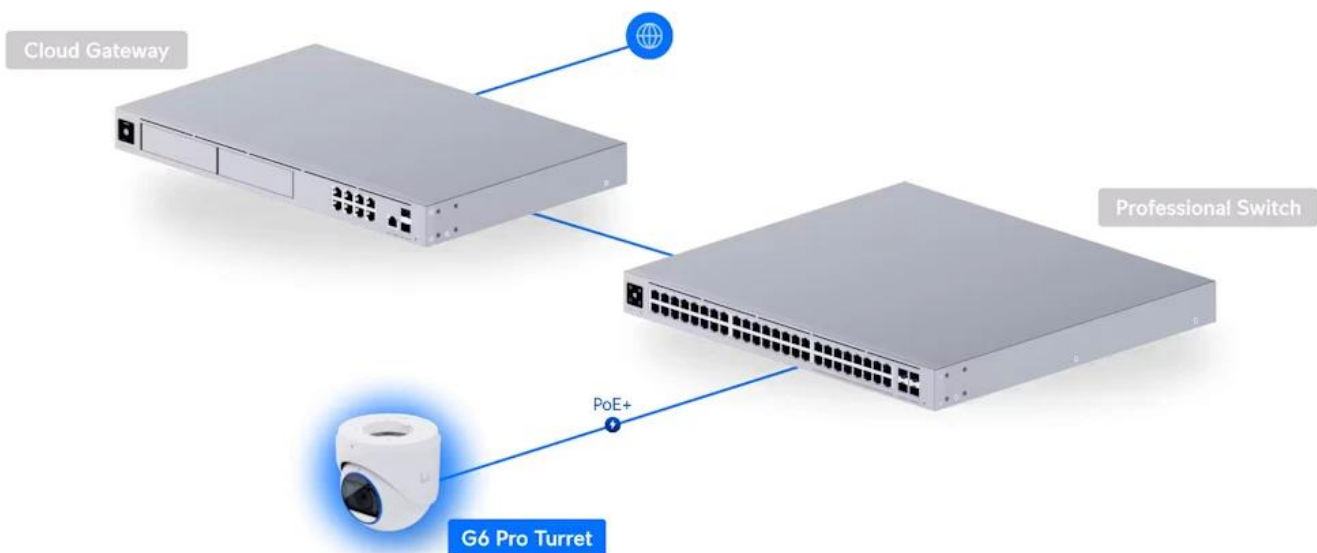

ZÁKLADNÍ SPECIFIKACE

Rozlišení: 4K (3840 × 2160 px, 8 Mpx)

Snímková frekvence: 30 fps

Senzor: 1/1,2" 8 Mpx CMOS

Objektiv: 5,85-13,8 mm, f/1.5-f/2.9

Optický zoom: 2,36×

Zorné pole: H: 113,8-45,5°, V: 61,9-25,8°, D: 134-52°

IR dosah: 40 m

Procesor: čtyřjádrový Arm® Cortex®-A53

Napájení: PoE+ (42,5-57 V DC)

Spotřeba: max. 15 W

Síťové rozhraní: GbE RJ-45

Audio: obousměrné (2× mikrofon, 1× reproduktor)

Krytí: IP66, IK04

Provozní teplota: -30 až +50 °C

Rozměry: 117,2 × 117,2 × 116,5 mm

Hmotnost: 1,2 kg

Manuál (montážní návod): [G6 Pro Turret](#)