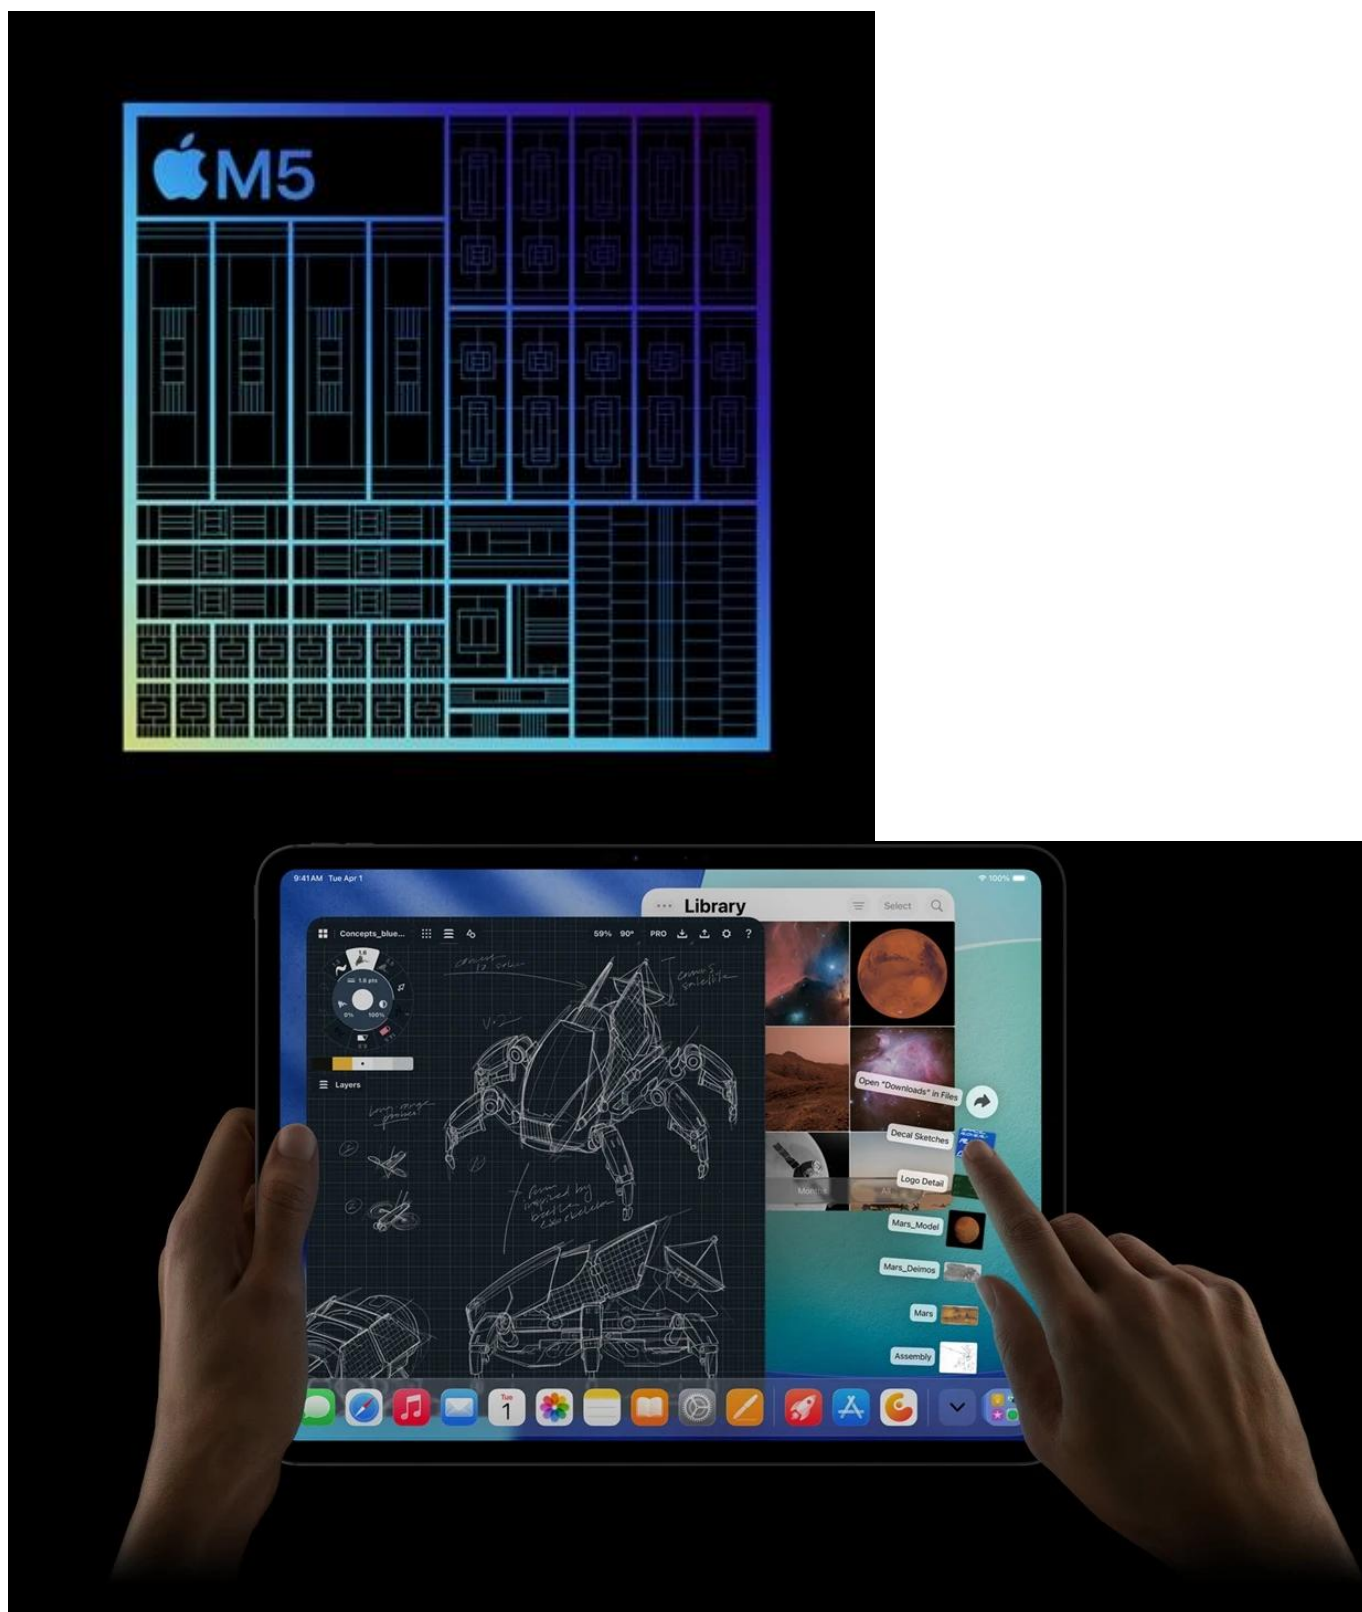

vysokém rozlišení, práci s 3D scénami, modely umělé inteligence, grafický design apod. Kvality displeje ocení také všichni fanoušci multimédií a vizuálních zážitků. Apple iPad Pro 13" (2025) Wi-Fi + Cellular je mimořádně **tenký** a **váží pouhých 582 g**. Přesto je do něj vměstnán obří výkon a 38,99Wh baterie s výdrží **až 9 hodin provozu**.

Celý pracovní den tak zvládnete na jedno nabití. Z hlediska **bezdrátové konektivity** podporuje tento tablet Apple nejnovější standardy **Wi-Fi 7** a **Bluetooth 6.0**, díky čemuž se můžete těšit na rychlé a stabilní připojení. Samozřejmostí je také bohatá výbava, která zahrnuje **12Mpx fotoaparát** pro pořízení detailních snímků i natáčení videa ve 4K kvalitě.