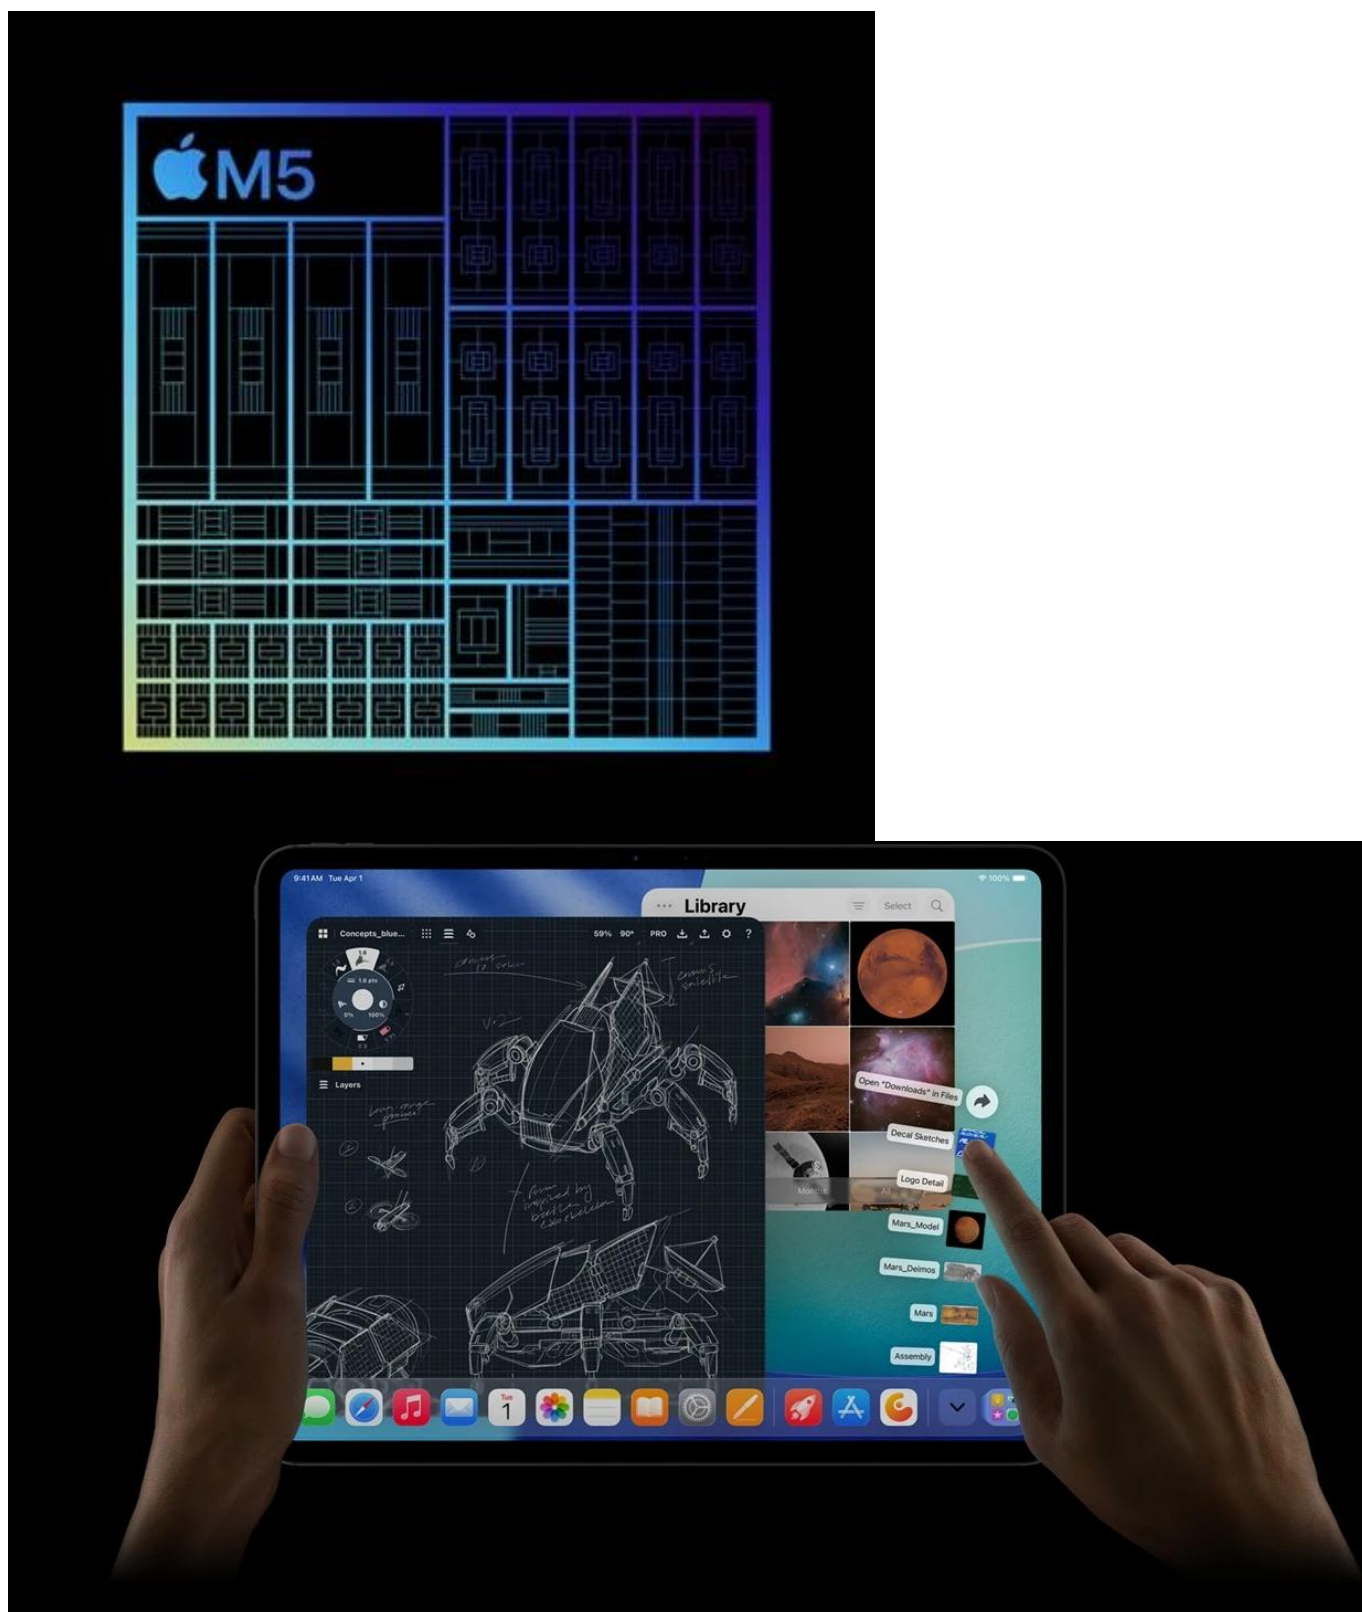

vysokém rozlišení, práci s 3D scénami, modely umělé inteligence, grafický design apod. Kvality displeje ocení také všichni fanoušci multimédií a vizuálních zážitků. Apple iPad Pro 13" (2025) Wi-Fi je mimořádně **tenký a váží pouhých 579 g**. Přesto je do něj vměstnán obří výkon a 38,99Wh baterie s výdrží **až 10 hodin provozu**.

Celý pracovní den tak zvládnete na jedno nabití. Z hlediska **bezdrátové konektivity** podporuje tento tablet Apple nejnovější standardy **Wi-Fi 7** a **Bluetooth 6.0**, díky čemuž se můžete těšit na rychlé a stabilní připojení. Samozřejmostí je také bohatá výbava, která zahrnuje **12Mpx fotoaparát** pro pořízení detailních snímků i natáčení videa ve 4K kvalitě.