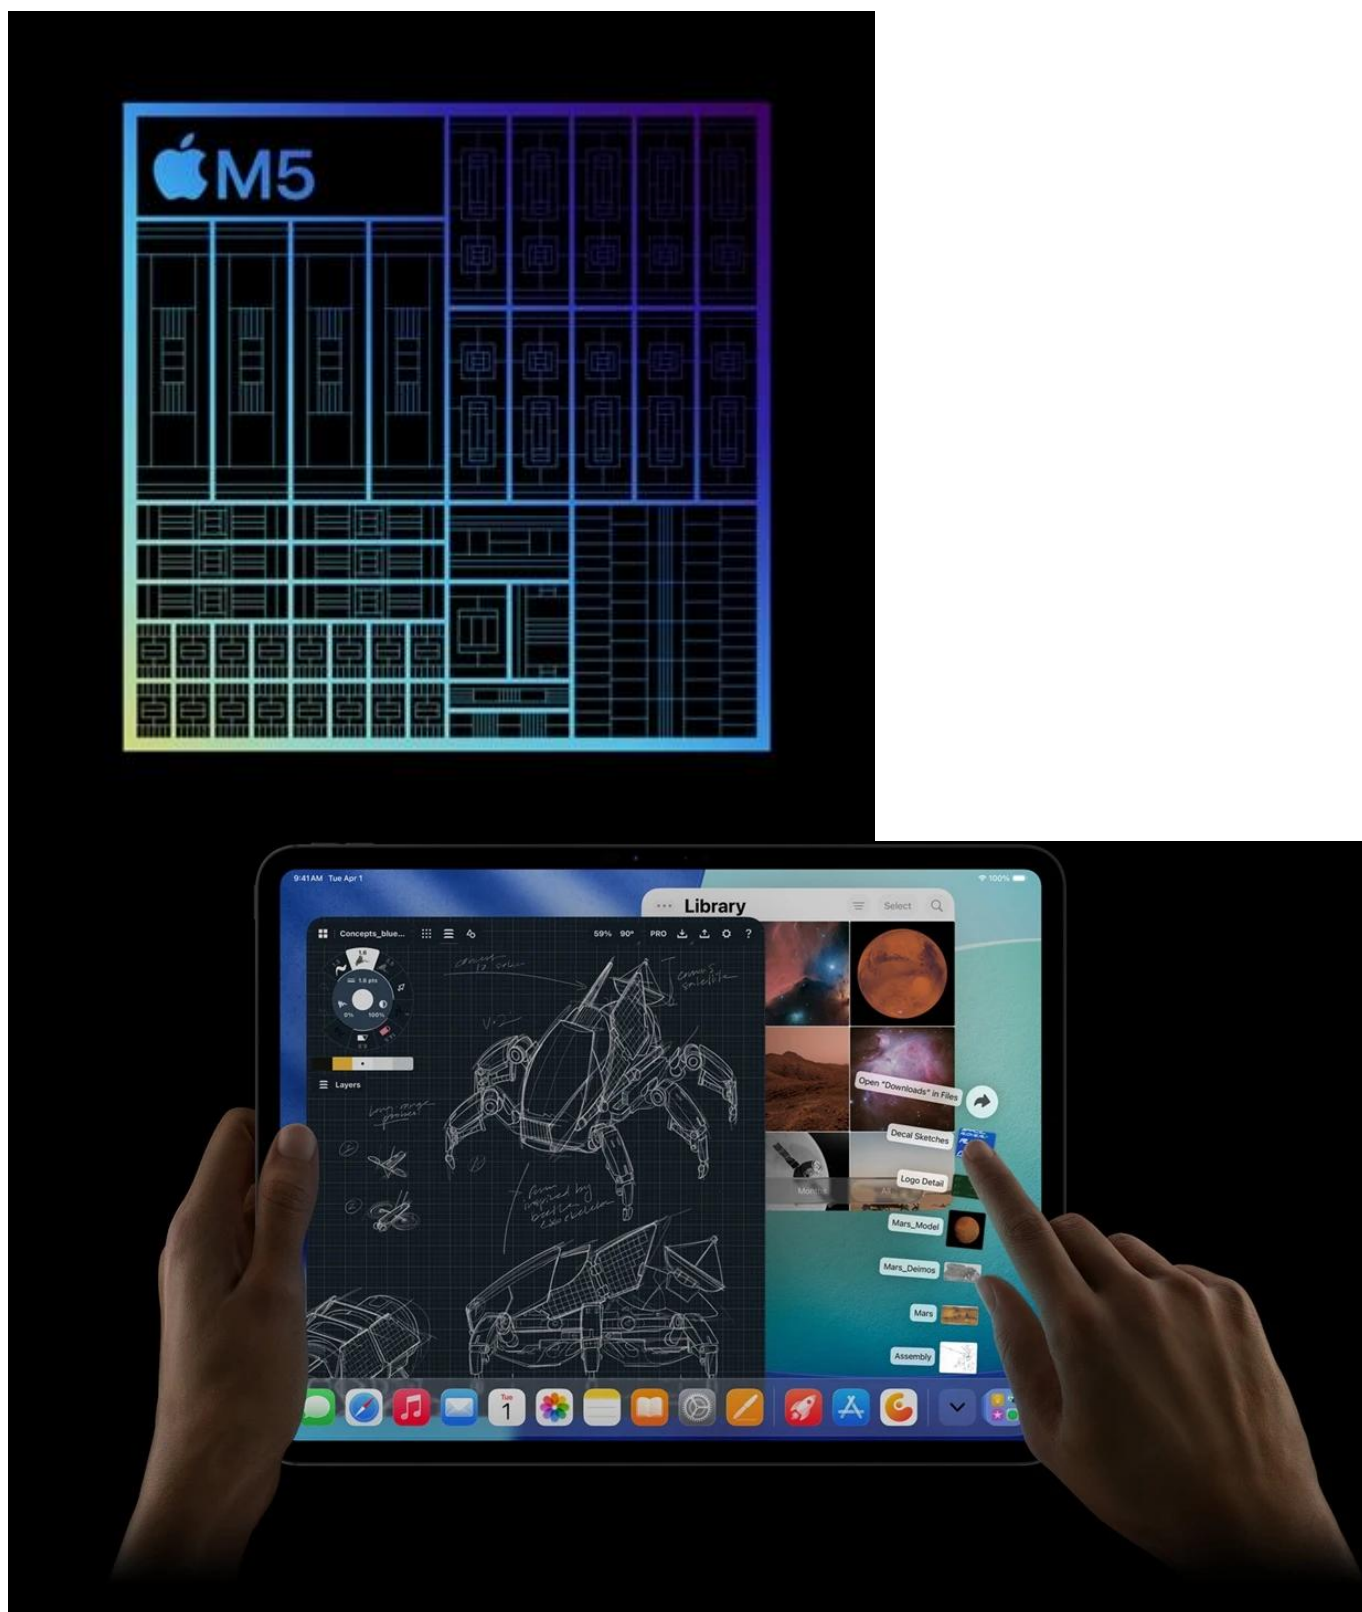

vysokém rozlišení, práci s 3D scénami, modely umělé inteligence, grafický design apod. Kvality displeje ocení také všichni fanoušci multimédií a vizuálních zážitků. Apple iPad Pro 13" (2025) Wi-Fi je mimořádně **tenký** a **váží pouhých 579 g**. Přesto je do něj vměstnán obří výkon a 38,99Wh baterie s výdrží **až 10 hodin provozu**.

Celý pracovní den tak zvládnete na jedno nabití. Z hlediska **bezdrátové konektivity** podporuje tento tablet Apple nejnovější standardy **Wi-Fi 7** a **Bluetooth 6.0**, díky čemuž se můžete těšit na rychlé a stabilní připojení. Samozřejmostí je také bohatá výbava, která zahrnuje **12Mpx fotoaparát** pro pořízení detailních snímků i natáčení videa ve 4K kvalitě.