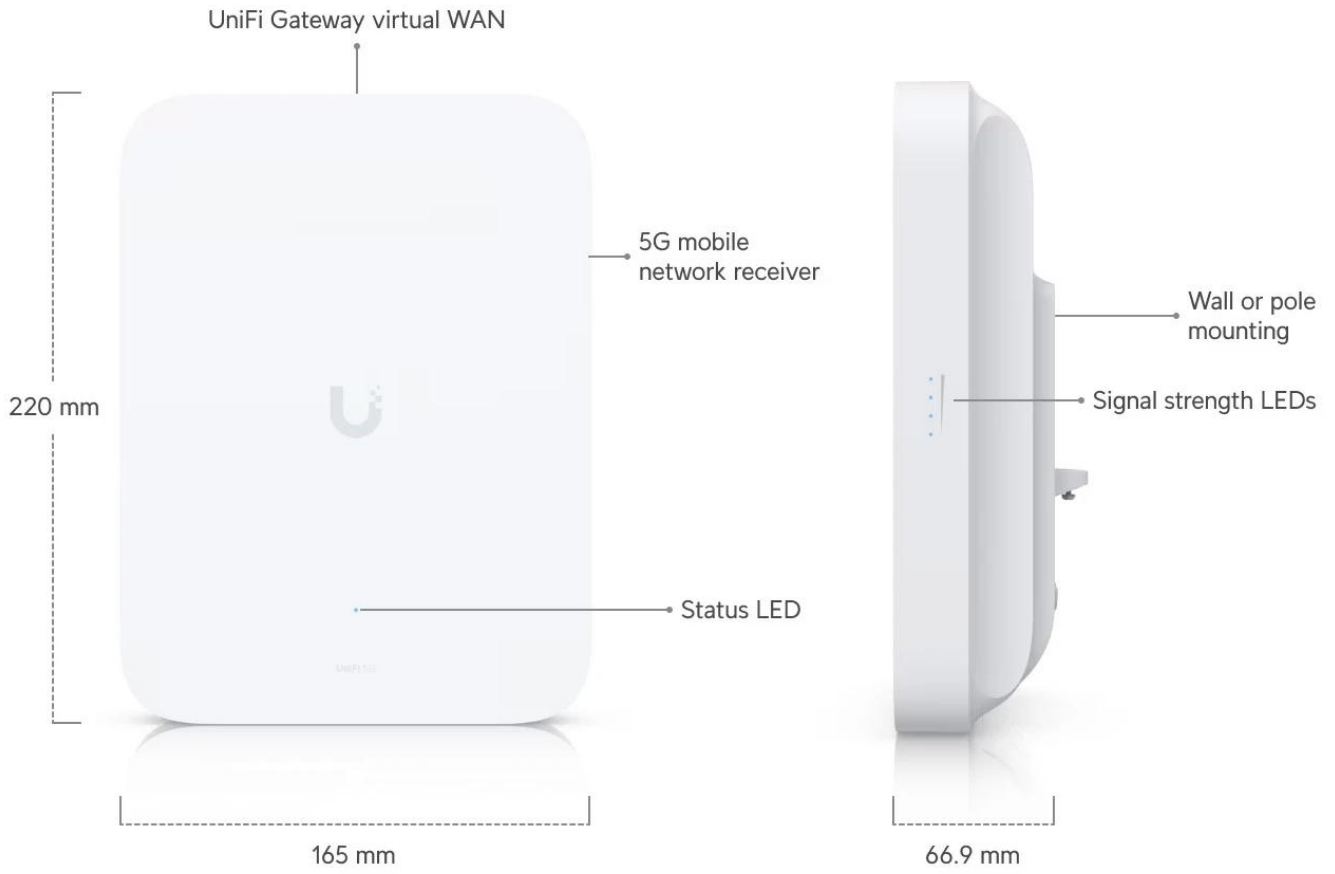

Robustní konstrukce z hliníkové slitiny a UV stabilizovaného polykarbonátu splňuje krytí **IPX6**, které lze rozšířit na **IP67** pomocí dodávaného kabelového těsnění. Modem obsahuje **6 integrovaných antén**, z nichž dvě jsou směrové s vysokým ziskem **9 dBi** pro downlink s vyzařovacím úhlem 85° x 85°. Podporuje montáž na stožár o průměru **25-63,5 mm** nebo na zeď.

Obsah balení

Modem UniFi 5G Max Outdoor, montážní držák na stožár, montážní držák na zeď, kabelové těsnění pro IP67.

ZÁKLADNÍ SPECIFIKACE

Síťové rozhraní: 1 × 2,5GbE RJ-45

SIM: 1 × nano SIM + 1 × nano SIM nebo eSIM

3G pásma: B1, B2, B4, B5, B8, B19

Maximální rychlost: 3,4 Gbps download / 560 Mbps upload (5G NSA)

Anténa: 6 × integrovaná celulární, z toho 2 × směrová 9 dBi (85° × 85°)

Napájení: PoE, max. spotřeba 14,5 W

Krytí: IPX6 (IP67 s kabelovým těsněním)

Provozní teplota: -40 až +65 °C

Rozměry zařízení: 220 × 165 × 66,9 mm

Hmotnost zařízení: 1,2 kg

Manuál (montážní návod):

[Ubiquiti UniFi 5G Max Outdoor](#)

Note. Nano-SIM 2 cannot be used when an eSIM is active.