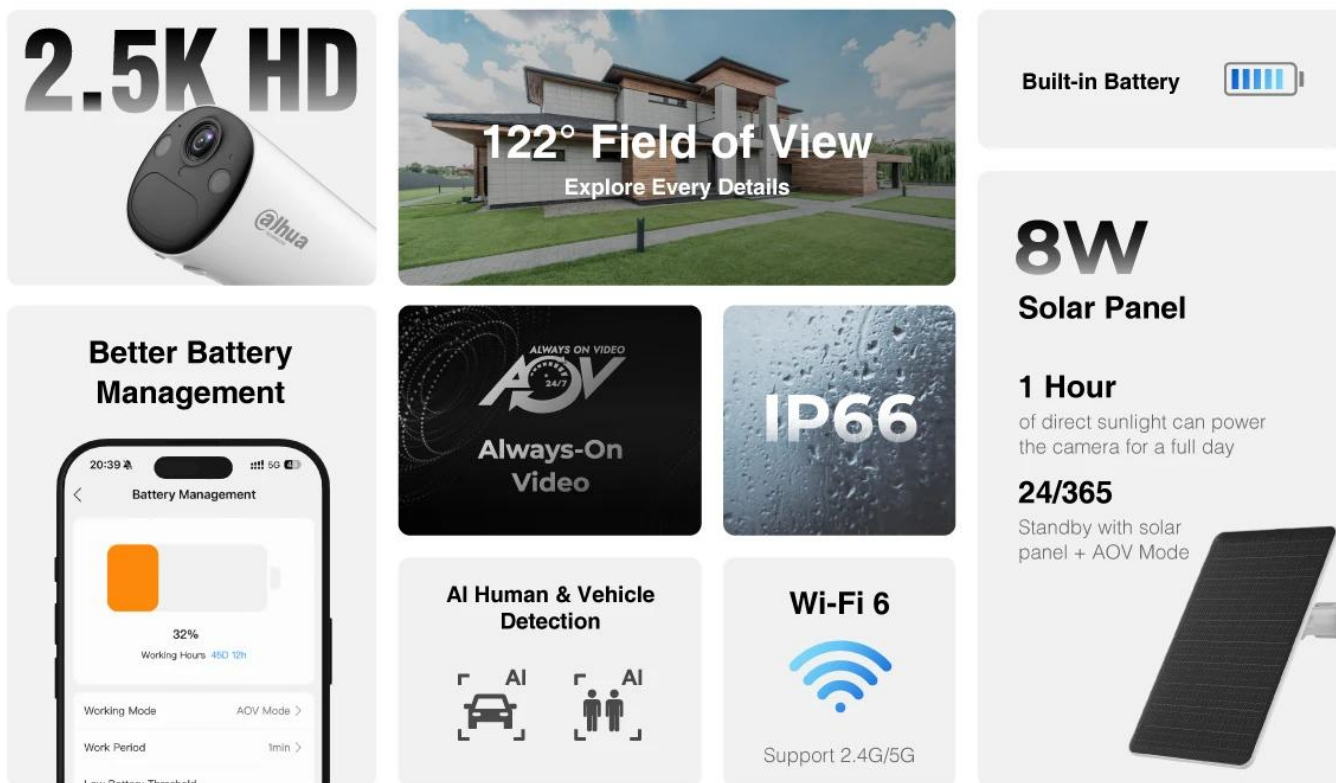

- AI detekce osob a vozidel s PIR senzorem pro dosah až **12 m**
- Smart Dual Light s IR osvětlením (15 m) a teplým světlem (20 m) pro barevné noční vidění
- Obousměrné audio s vestavěným mikrofonem a reproduktorem pro komunikaci
- Krytí **IP66** pro odolnost proti prachu a vodě, provoz -20 °C až +60 °C
- Podpora microSD karet až **512 GB** pro lokální ukládání záznamů
- Rychlé párování přes **Bluetooth** a ovládání aplikací DMSS (Android/iOS)

Provozní režimy a spotřeba energie

Kamera nabízí čtyři provozní režimy optimalizované pro různé scénáře použití: ultra úsporný režim (0,008 W), úsporný režim (0,008 W), AOV režim pro nepřetržité nahrávání (0,2 W) a výkonný režim (1,22 W). Solární panel zajišťuje dobíjení baterie během dne pro nepřetržitý provoz.

Pokročilé funkce zabezpečení

System disponuje zvukovou a světelnou signalizací pro okamžité odstrašení narušitelů. Detekce pohybu je konfigurovatelná až pro 4 oblasti. WDR (Wide Dynamic Range) zajišťuje kvalitní obraz i ve scénách s velkým kontrastem osvětlení. Všechna data jsou šifrována pro maximální bezpečnost.

Snadná instalace a ovládání

Díky bezdrátovému připojení není nutná profesionální instalace ani pokládka kabelů. Kamera se rychle spáruje přes Bluetooth a ovládá se intuitivní aplikací DMSS s možností vzdáleného přístupu, živého náhledu, přehrávání záznamů a sdílení přístupu s rodinou.

Obsah balení

Wi-Fi kamera, solární panel 8 W, napájecí kabel, 2× držák, 2× sada šroubů, 2× vrtací šablona

ZÁKLADNÍ SPECIFIKACE

Snímač: 1/3" CMOS

Rozlišení: 4 Mpx (2560 × 1440 px)

Objektiv: fixní 2,1 mm, F1.6

Zorný úhel: 122,5° (H), 66° (V), 144,5° (D)

Noční vidění: IR až 15 m, teplé světlo až 20 m

Komprese: H.265

Snímková frekvence: až 15 fps (2560 × 1440 px)

Wi-Fi: 2,4 GHz & 5 GHz (Wi-Fi 6)

Audio: obousměrné, G.711a/G.711Mu/PCM