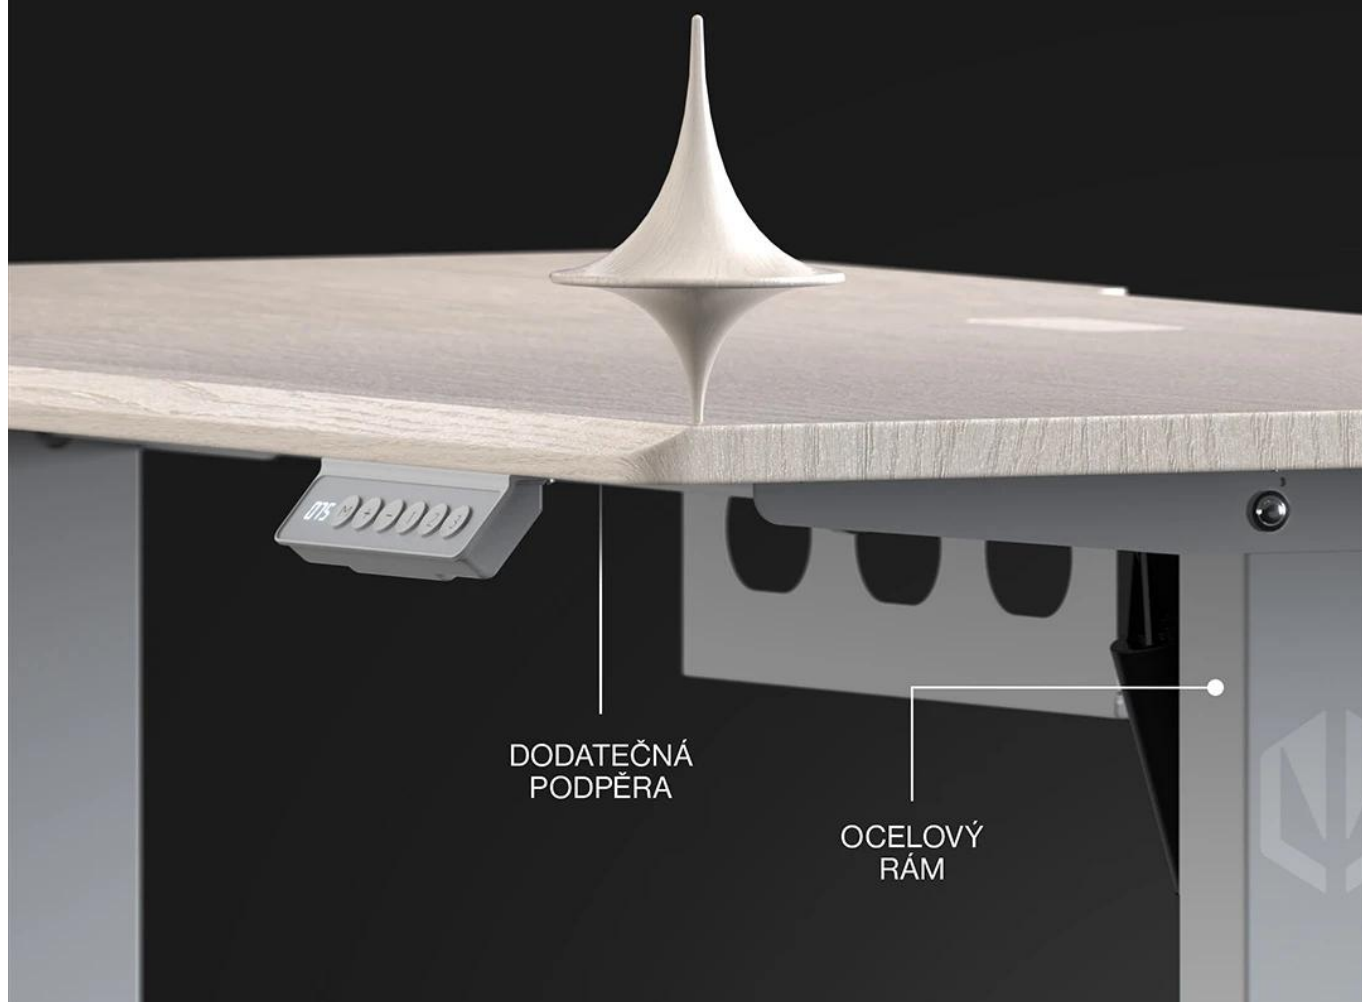

Endorfy Atlas S Electric Light Wood

Herní stůl s elektrickým nastavením výšky navržený pro hráče a tvůrce obsahu.

Stůl Atlas S Electric kombinuje **ergonomické řešení** s moderním designem a umožňuje **plynulé nastavení výšky v rozmezí 72-118 cm**. Díky vestavěnému elektrickému pohonu můžete okamžitě přecházet ze sezení do stoje podle svých potřeb. Dotykový panel s pamětí si zapamatuje až **3 oblíbená nastavení**, takže stačí jedno kliknutí pro dosažení ideální výšky.

Přesné nastavení výšky

Ulož si až tři oblíbená nastavení

Pevný **ocelový rám s práškovým lakováním** zajišťuje maximální stabilitu i při plném zatížení, zatímco kvalitní **MDF deska s nosností 50 kg** poskytuje dostatek prostoru pro kompletní herní sestavu. **Integrovaný systém pro vedení kabelů** s pogumovanou průchodkou a diskrétní policí na napájecí lištu udržuje pracovní prostor čistý a uspořádaný.

Vysoká stabilita

Pevná pracovní deska

50 kg

- Elektrické nastavení výšky v rozmezí 72–118 cm s tichým a plynulým chodem.
- Dotykový panel s možností uložení tří oblíbených nastavení pro okamžité přepínání.
- Pevný rám z práškově lakované oceli s dodatečnou výztuhou po celé šířce desky.
- Odolná MDF deska s nosností až 50 kg a precizně tvarovanými hranami.
- Pogumovaná průchodka pro kabely integrovaná v rovině s deskou.
- Diskrétní police na napájecí lištu pod stolem pro elegantní vedení kabelů.
- Elegantní design s povrchem v dekoru světlého dřeva a rovnou přední hranou.
- Přesně vyfrézovaný výřez na zadní hraně pro uchycení držáku monitoru.

Uspořádané kabely, čistý pracovní prostor

PLOCHÁ
PRŮCHODKA

Diskrétní výřezy na příslušenství a kabely

POLICE NA
NAPÁJECÍ ZDROJ

Pokročilé řešení kabeláže

Stůl nabízí komplexní systém pro organizaci kabelů, včetně pogumované průchodky v rovině s deskou a diskrétní police na napájecí lištu. Výřez na zadní hraně umožňuje elegantní uchycení držáku monitoru bez poškození stěny.