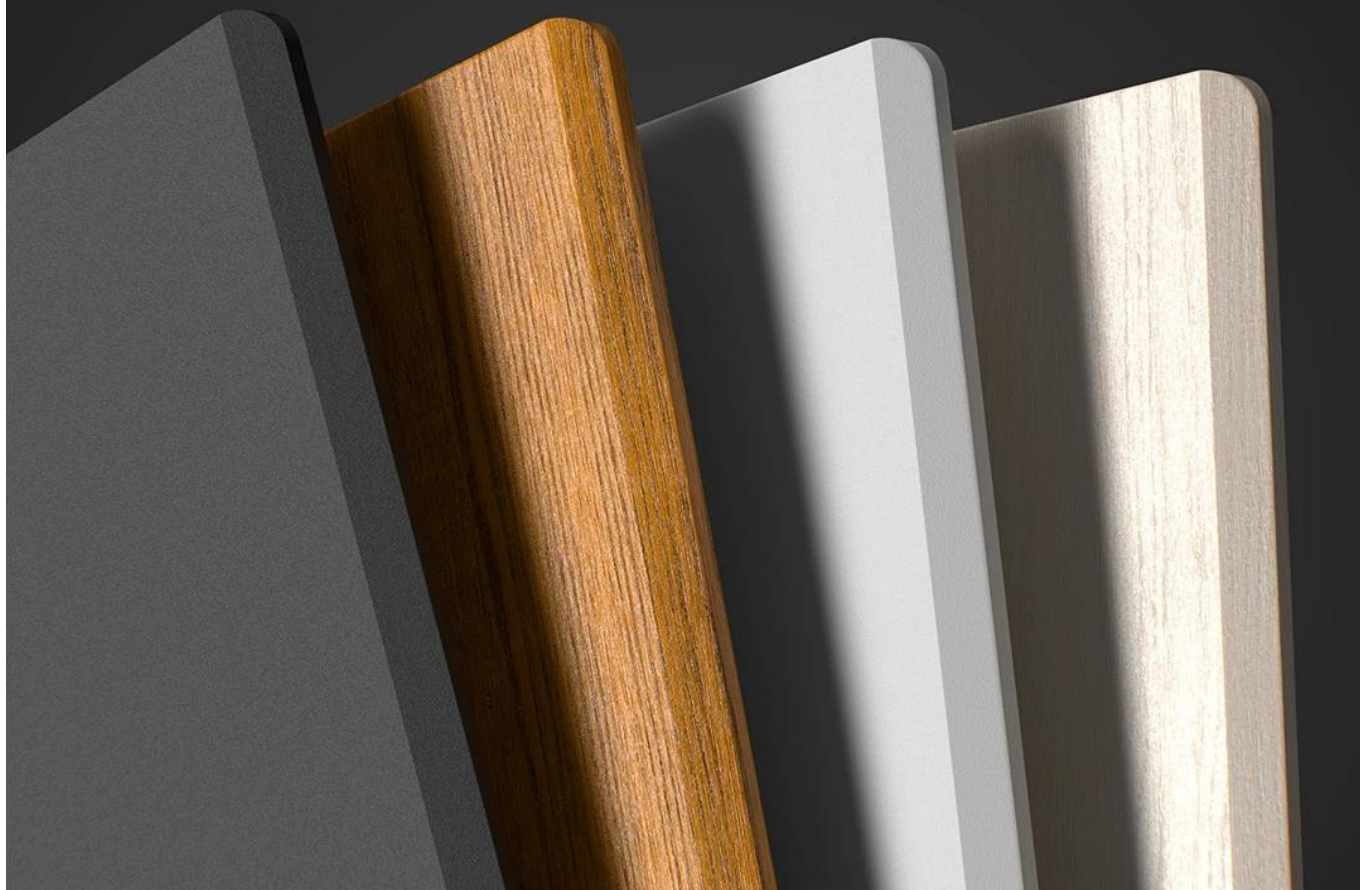

Minimalistické provedení

Do kanceláře i tvůrčího prostoru

ZÁKLADNÍ SPECIFIKACE

Barva: tmavé dřevo (Dark Wood)

Rozměry: 1140 × 600 × 720-1180 mm

Rozměry desky: 1140 × 600 mm

Tloušťka desky: 18 mm

Rozsah nastavení výšky: 720-1180 mm

Typ nastavení výšky: elektricky s dotykovým panelem

Paměť pozic: 3 uložené pozice

Materiál desky: MDF s dřevěnou povrchovou úpravou

Materiál rámu: ocel s práškovou povrchovou úpravou

Maximální zatížení: 50 kg

Hmotnost: 20,44 kg