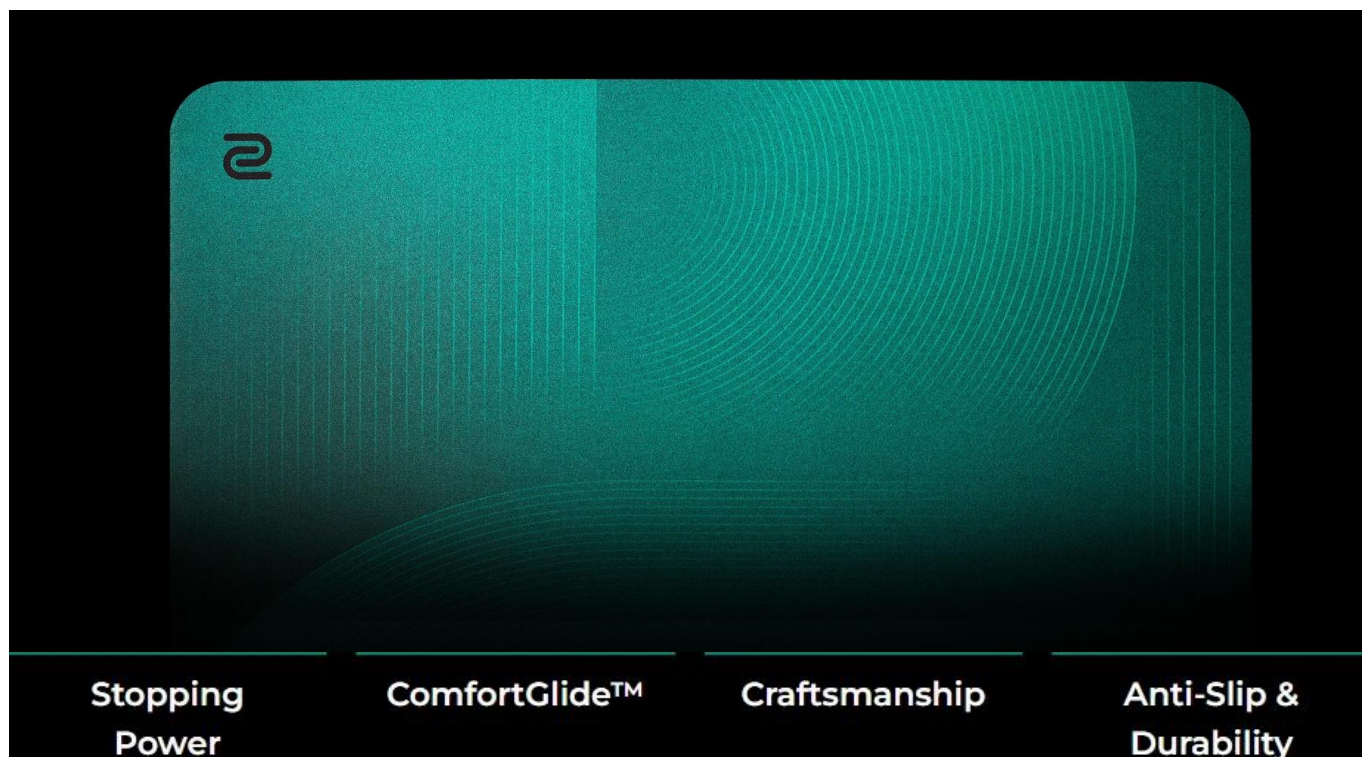

24 měs.

Stav:

Nové zboží

Popis

ZOWIE by BenQ G-SR-SE Bi II Large

Profesionální herní podložka pod myš s technologií ComfortGlide™ pro esportové hráče.

Herní podložka **ZOWIE G-SR-SE Bi II** představuje vylepšenou verzi oblíbené série s důrazem na hladké plynulé pohyby při zachování přesné kontroly. Speciální technologie **ComfortGlide™** snižuje tření při pohybu myši, což umožňuje rychlejší reakce a pohodlnější ovládání při dlouhých herních sezeních.

Podložka disponuje **vylepšenou odolností proti vlhkosti**, díky které povrch zůstává suchý a nepřilnavý i při intenzivním používání. Tužší tkaní povrchu s barevným potiskem zajišťuje dlouhodobou odolnost a konzistentní vlastnosti klouzání i po častém používání. Uniformní gumová základna se střední měkkostí a **novou protiskluzovou úpravou** zaručuje stabilitu i při náročných herních manévrech.

- Technologie ComfortGlide™ pro hladké plynulé pohyby s minimálním třením při zachování stabilní kontroly
- Vylepšená odolnost proti vlhkosti zabraňuje přilnavému pocitu při používání
- Tužší tkáň povrchu s barevným potiskem pro dlouhodobou konzistenci