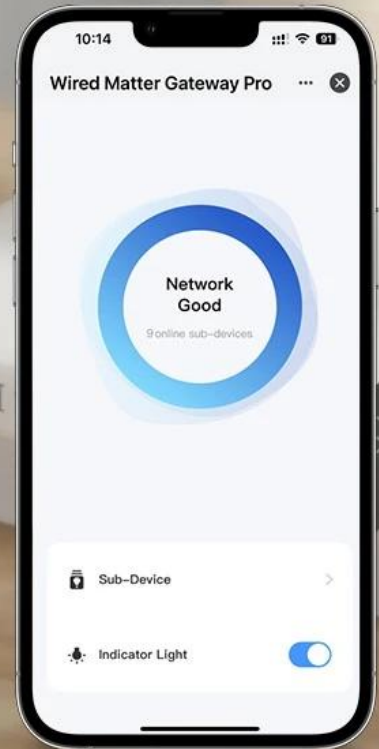

## IMMAX NEO MATTER BRIDGE SMART

**Univerzální chytrá brána pro propojení zařízení různých značek do jednoho ekosystému chytré domácnosti.**

Chytrá brána představuje **centrální prvek moderní chytré domácnosti** díky podpoře protokolů **Matter, Zigbee 3.0, Wi-Fi a Thread**. Umožňuje ovládání všech připojených zařízení z jediné aplikace - ať už preferujete **Apple Home, Google Home, Amazon Alexa, Tuya, Smart Life nebo IMMAX NEO PRO**. Brána komunikuje přes stabilní **LAN připojení** a zvládne připojit až **128 zařízení** současně.

S touto bránou získáte plnou kontrolu nad osvětlením, bezpečnostními prvky i dalšími chytrými zařízeními. Snadno měníte intenzitu světla, tepelné zbarvení, nastavujete barevné tóny nebo vytváříte časové režimy osvětlení. Jedním kliknutím na mobilním telefonu zamknete dveře, nastavíte alarm či zatáhnete žaluzie.

# Matter Gateway

Remote Control

Voice Control

LAN Control

Smart Linkage

## APP Control Via LAN When Network Cut Off

- Podpora protokolů Matter, Zigbee 3.0, Thread a Wi-Fi 2,4 GHz pro maximální kompatibilitu
- Kapacita až 128 připojených zařízení pro rozsáhlé chytré domácnosti
- Kompatibilní s Apple Home, Google Home, Amazon Alexa, Tuya, Smart Life a IMMAX NEO PRO
- Stabilní LAN připojení pro spolehlivou komunikaci bez výpadků
- Kompaktní rozměry 90 × 90 × 22 mm a hmotnost pouze 74 g
- Napájení přes USB-C port (5 V / 1 A) s dodávaným napájecím zdrojem
- Provozní teplota od -10 °C až +55 °C pro univerzální použití