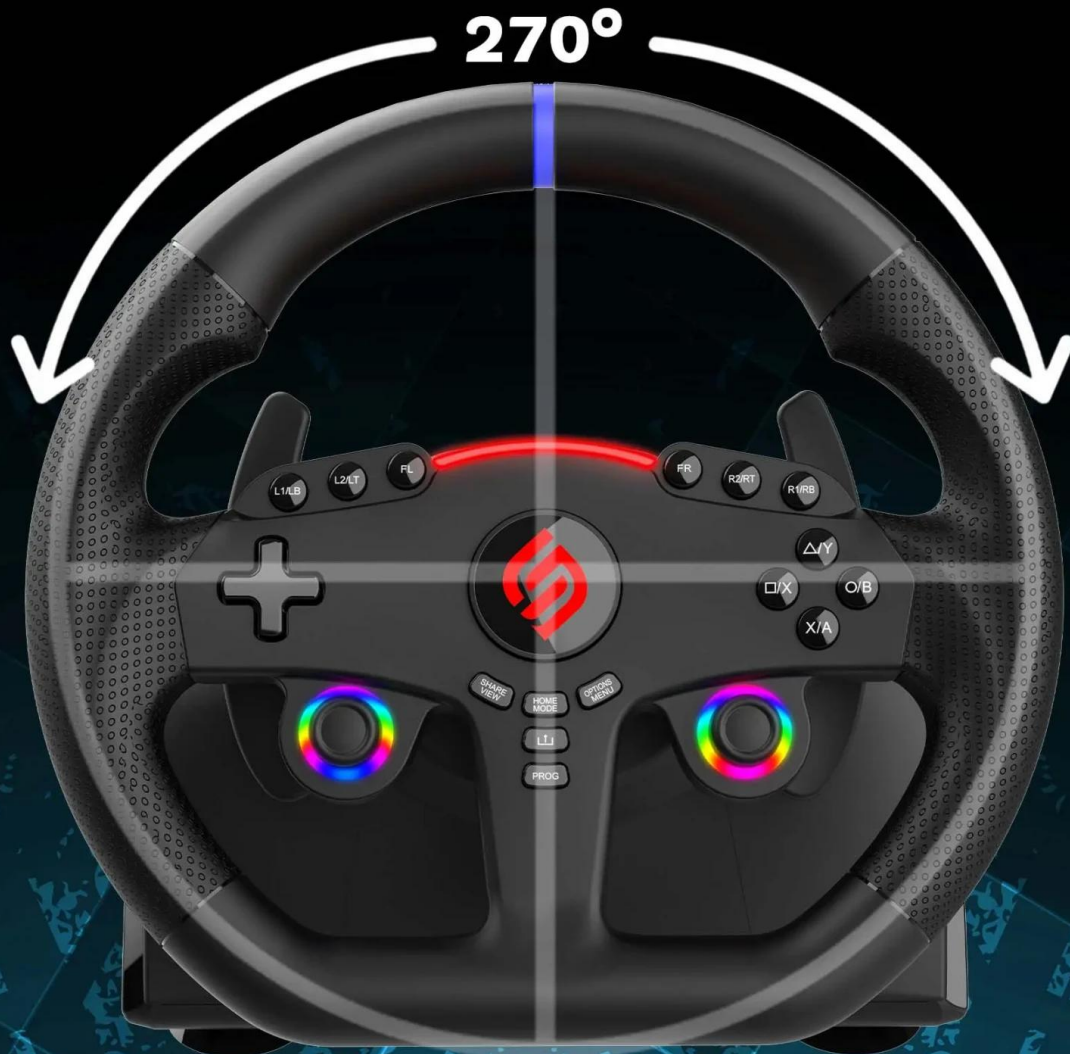

24 měs.

Stav:

Nové zboží

Popis

SUPERDRIVE 270 GT-5

Herní volant s pokročilými funkcemi pro realistický závodní zážitek na PlayStation 5 a PC.

Sada **SUPERDRIVE 270 GT-5** nabízí kompletní řešení pro milovníky závodních simulátorů a arkádových her. Volant s průměrem **27 cm** je vybaven duálními joysticky s integrovanými ovládacími prvky, **programovatelnými tlačítky a 3 úrovněmi citlivosti**, které umožňují přizpůsobení ovládání každému hernímu stylu.

Ergonomická rukojeť s **mikroperforovaným koženkovým potahem** zajišťuje optimální úchop i při dlouhém hraní. **Programovatelné RGB LED diody** kolem joysticků vytváří dynamický vizuální efekt, zatímco progresivní světelný indikátor v horní části volantu zobrazuje akceleraci a brzdění. Stabilní upevnění je zajištěno nastavitelnou svorkou a odnímatelnými přísavkami pro pevné uchycení na stole, desce nebo v herním kokpitu.

DUAL JOYSTICKS & PROGRAMMABLE LEDS

FIX COLORS

FIX RAINBOW

BREATHING COLORS

**COLOR
ADJUSTMENT**

REALISTIC DRIVING EXPERIENCE

27CM

PROGRAMMABLE KEYS & SENSITIVITY LEVELS

LOW SENSITIVITY

suitable for most racing games

MEDIUM SENSITIVITY

for games with many curves

HIGH SENSITIVITY

to link tight turns

- Rotace volantu 270° pro přesné a přirozené ovládání závodních vozidel.
- Duální vibrační motory reprodukuje pocity z povrchu trati a jízdní dynamiku.
- Páidla pod volantem umožňují okamžité řazení rychlostních stupňů.
- Sada 2 analogových pedálů (plyn a brzda) s opěrkou nohy.
- Duální joysticky s kompletními ovládacími prvky a 3 úrovněmi citlivosti.
- Programovatelné RGB LED podsvícení pro efektní vizuální dojem během závodů.
- Mikroperforovaný koženkový potah rukojeti pro optimální úchop.
- Stabilní uchycení přísavkami a upevňovacími svorkami na stůl nebo kokpit.
- Kompatibilita s PlayStation 5 a Windows PC pro širokou škálu závodních her.