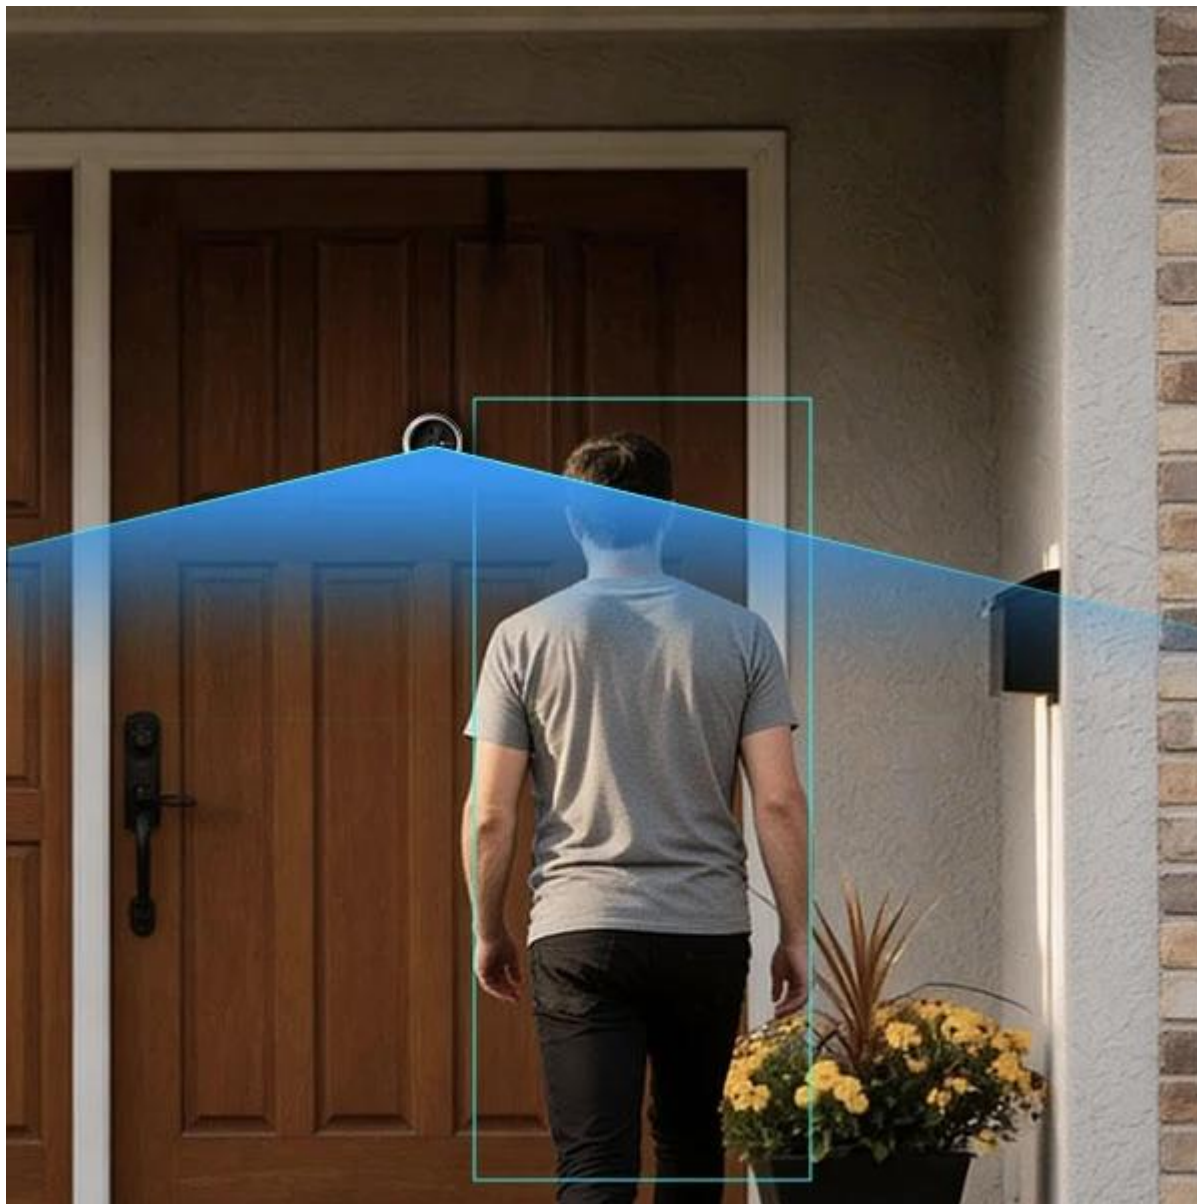

Záruka:

24 měs.

Stav:

Nové zboží

Popis

EZVIZ EP4 - inteligentní kukátko s AI rozpoznáváním

Moderní bezdrátové kukátko s umělou inteligencí, které přesně rozpozná, kdo stojí před vašimi dveřmi.

Kukátko **EZVIZ EP4** přináší pokročilé zabezpečení vašeho domova díky kombinaci **4K rozlišení**, **AI rozpoznávání známých obličejů** a **detekce lidské postavy**. Místo obecných upozornění na pohyb obdržíte přesné notifikace s informací, zda před dveřmi stojí člen rodiny nebo neznámá osoba. Velký **5,5" barevný dotykový displej** zobrazuje každý detail v živých barvách a umožňuje pohodlné ovládání.

Díky **ultra širokému zorném úhlu 160°** a **velké cloně F1.6** zachytí kukátko vše, co se děje před dveřmi, a to i za špatných světelných podmínek. Technologie **WDR (Wide Dynamic Range)** vyrovnává nerovnoměrné osvětlení a **LDC korekce** eliminuje zkreslení na okrajích obrazu. Obousměrná komunikace vám umožní mluvit s návštěvníky odkudkoliv pomocí mobilní aplikace.

- Ultra vysoké rozlišení 4K (3840 × 2160 px) pro dokonale ostré záznamy
- AI rozpoznávání známých obličejů s personalizovanými notifikacemi o příchodu členů rodiny
- Kombinovaná detekce pohybu pomocí AI analýzy lidské postavy a PIR senzoru s dosahem až 6 m
- Velký 5,5" barevný dotykový displej pro přehledné zobrazení návštěvníků v reálném čase
- Ultra široký zorný úhel 160° a velká clona F1.6 pro perfektní obraz i za šera
- Obousměrná audio komunikace s vestavěným mikrofonom a reproduktorem vysokého výkonu
- Dlouhá výdrž baterie 7100 mAh pro minimální potřebu dobíjení
- Podpora paměťové karty až 512 GB nebo šifrovaného cloudového úložiště EZVIZ CloudPlay
- Snadná instalace do stávajícího kukátka o průměru 14-50 mm bez nutnosti vrtání

Obsah balení

Panel s displejem, montážní základna, kamera, spona, 6x šroub, kryt základny, napájecí kabel

ZÁKLADNÍ SPECIFIKACE

Rozlišení: 4K (3840 × 2160 px)

Snímač: 1/2,8" CMOS s progresivním skenem

Objektiv: 2,0 mm @ F1.6, zorný úhel 160° (diagonálně)