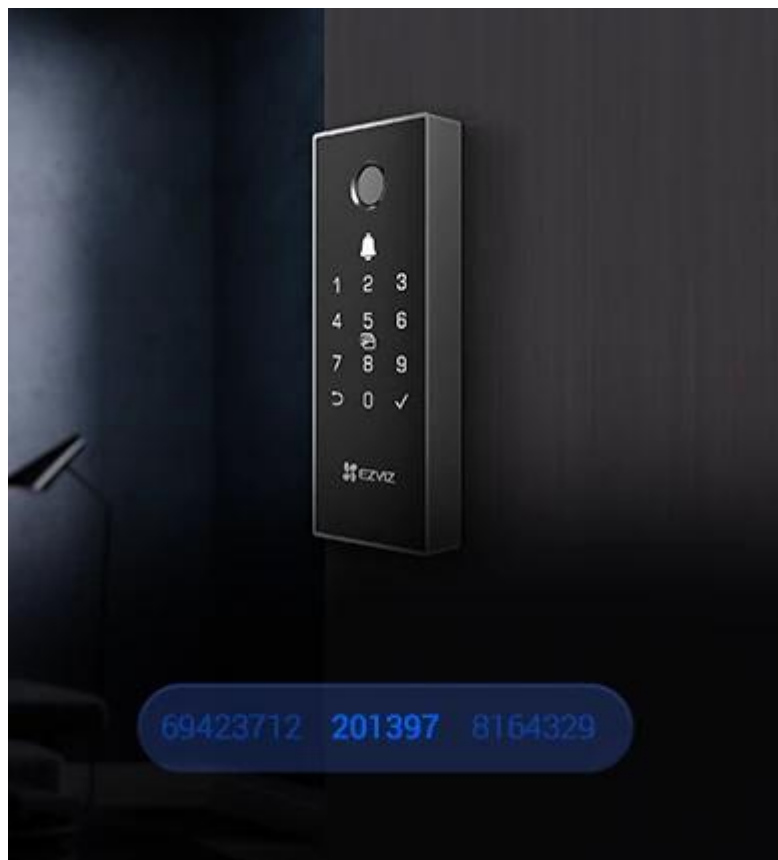

24 měs.

Stav:

Nové zboží

Popis

EZVIZ DL03 Pro Smart Rim Lock

Chytrý Wi-Fi zámek s bezklíčovým přístupem a dálkovým ovládáním pro moderní domácnost.

Inteligentní zámek **EZVIZ DL03 Pro** se připojuje přímo k domácí **Wi-Fi síti 2,4 GHz** bez nutnosti dodatečného hubu a nabízí kompletní správu přístupu přes **EZVIZ aplikaci**. Podporuje až **50 otisků prstů**, **50 přístupových kódů** (6-10 číslic), **50 přístupových karet** a umožňuje vytvářet **dočasné přístupové kódy** s platností až 1 rok.

Zámek disponuje funkcí **automatického zamykání**, která zkontroluje stav západky a sama zamkne dveře po jejich zavření. V případě pokusu o násilné odstranění aktivuje **anti-tamper alarm**. Díky integraci s vybranými **EZVIZ kamerami** (H6c, C6N, CP1, TY1, TY2, H3, C8W) automaticky spouští nahrávání videa při otevření dveří. Robustní konstrukce z **hliníku a plastu** zajišťuje vysokou odolnost a dlouhou životnost.

- Přímé Wi-Fi připojení 2,4 GHz bez nutnosti hubu pro snadnou instalaci a ovládání přes EZVIZ aplikaci
- Vícenásobné metody odemykání: otisk prstu (až 50), přístupové kódy (až 50), přístupové karty (až 50), dálkové odemčení aplikací
- Automatická kontrola stavu západky a auto-lock funkce s upozorněním na ponechané otevřené dveře
- Integrace s EZVIZ kamerami pro automatické spuštění nahrávání videa při otevření dveří
- Dočasné přístupové kódy s platností až 1 rok pro návštěvy, dodavatele nebo pravidelné služby
- Bezpečnostní funkce včetně anti-tamper alarmu, anti-test ochrany (5 chybných pokusů = 3minutové zablokování) a podpory virtuálních přístupových kódů
- Real-time notifikace o otevření dveří, nízké kapacitě baterie, pokusech o manipulaci a historii přístupů
- Napájení 4x AA alkalické baterie s podporou nouzového napájení přes USB-C konektor