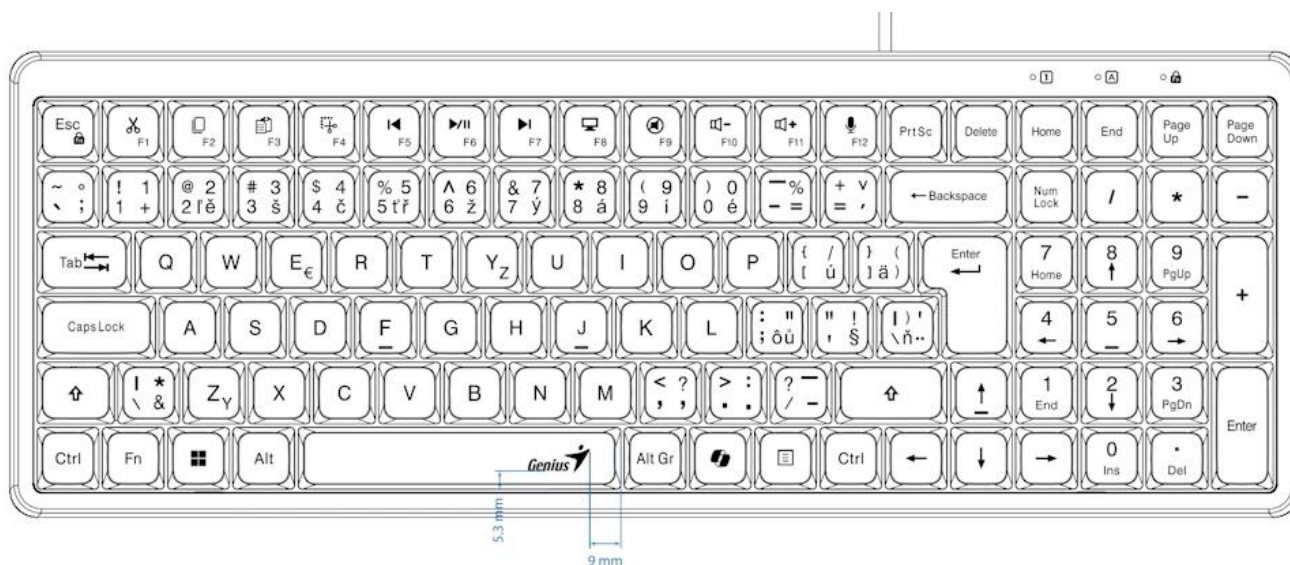

24 měs.

Stav:

Nové zboží

Popis

Genius LuxeMate 120

Kompaktní kancelářská klávesnice s retro klávesami a dedikovanými tlačítky pro Copilot AI.

Pozor, fotografie klávesnice jsou pouze ilustrativní! Tento model disponuje CZ+SK layoutem, správné rozvržení (s krátkým levým Shiftem) naleznete na tomto obrázku:

Klávesnice **Genius LuxeMate 120** kombinuje stylový design s pohodlnými **retro klávesami ve stylu psacího stroje** a praktickými zkratkovými tlačítky pro moderní produktivitu. Dedikovaná oblast rychlých kláves zahrnuje funkce pro **Copilot AI** (včetně aktivace mikrofonu), editační nástroje jako **Cut, Copy, Paste a SniPaste** a kompletní ovládání médií.

Kompaktní design s **numerickou částí** šetří místo na pracovním stole, zatímco **USB připojení plug-and-play** zajišťuje okamžitou funkčnost bez nutnosti instalace ovladačů. Funkce **FN Lock** umožňuje přepínání mezi horními klávesami a funkcemi F1-F12.

ZÁKLADNÍ SPECIFIKACE

Typ kláves: retro klávesy ve stylu psacího stroje

Rozhraní: USB

Délka kabelu: 1,5 m

Hmotnost: 587 g

Rozměry: 375,83 × 135,25 × 32 mm

Barva: černá

Kompatibilita: Windows® 10, 11 nebo novější, macOS X 10.8 nebo novější