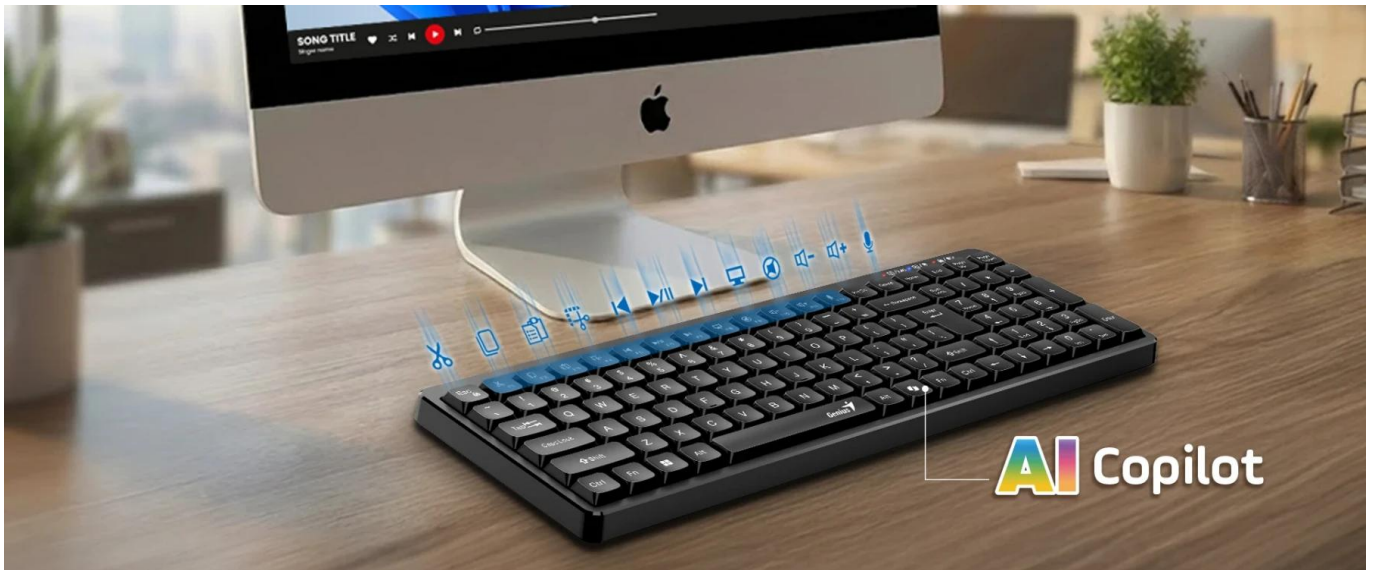

24 měs.

Stav:

Nové zboží

Popis

Genius LuxeMate Q7100BT

Kompaktní bezdrátová klávesnice s duálním připojením a dedikovanou klávesou pro Microsoft Copilot AI.

Model **LuxeMate Q7100BT** je prostorově úsporná bezdrátová klávesnice navržena pro efektivní práci s desktopovými počítači, notebooky, mobilními telefony, tablety i chytrými televizemi. Klávesnice nabízí **dva režimy připojení - Bluetooth 5.0 a 2,4 GHz** bezdrátové spojení s dodávaným USB přijímačem, s pracovním dosahem až **10 metrů**.

Výjimečnou vlastností je **dedikovaná klávesa pro Microsoft Copilot**, která umožňuje okamžitý přístup k AI asistentovi. Klávesnice je vybavena sadou rychlých kláves pro editaci dokumentů (Cut, Copy, Paste, Snipaste), ovládání mikrofону a kompletní ovládání médií včetně přehrávání, přepínání skladeb a nastavení hlasitosti. Pro tyto funkce je k dispozici **FN Lock** pro přepínání mezi rychlými klávesami a funkčními klávesami. Stylové **retro klávesy ve stylu psacího stroje** zajišťují přesné a pohodlné psaní.

- Duální bezdrátové připojení Bluetooth 5.0 a 2,4 GHz (nelze používat současně)
- Dedikovaná klávesa pro rychlý přístup k Microsoft Copilot AI asistentovi
- Rychlé klávesy pro editaci dokumentů: Cut, Copy, Paste, Snipaste
- Kompletní ovládání médií: Play/Pauza, předchozí/následující skladba, hlasitost +/-, ztlumení
- Retro klávesy ve stylu psacího stroje pro přesné a komfortní psaní
- FN Lock pro přepínání mezi rychlými klávesami a funkčními klávesami
- Trojpolohový přepínač režimů: Bluetooth – OFF – 2,4 GHz

Flexibilní připojení a správa napájení

Klávesnice umožňuje přepínání mezi Bluetooth a 2,4 GHz režimem pomocí trojpolohového přepínače, který zahrnuje i polohu OFF pro úsporu baterie při delším nepoužívání. Bluetooth režim a 2,4 GHz režim nelze používat současně. Napájení zajišťují dvě AAA baterie.